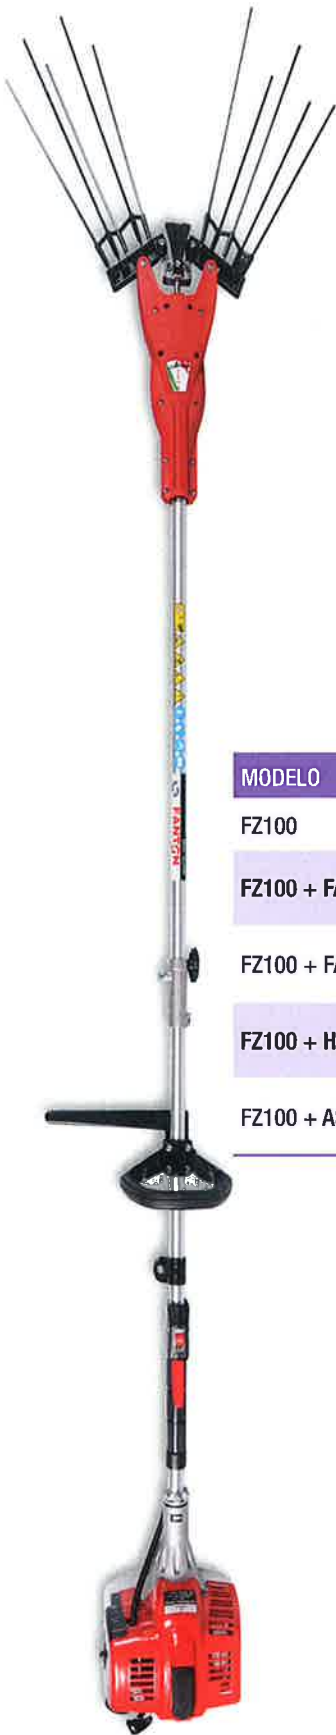

UNIVERSAL !!!

CABEZAL VAREADOR "ZEUS"

- Cabezal Vareador "ZEUS" para la recogida de la aceituna.
- Adaptable a practicamente todos los modelos de desbrozador del mercado.
- Sus 5+5 astas hacen un trabajo de hasta 600 mm. aproximadamente.
- Su número de ciclos por minuto van desde 950 hasta 1.200 dependiendo del motor utilizado.

MODELO	CARACTERÍSTICAS	PVP S/IVA	PVP C/IVA
FZ100	Cabezal completo para adaptar a desbrozador	375,00 €	453,75 €
FZ100 + FANTON CG260	Cabezal con barra y motor FANTON CG260 (26 cc)	510,00 €	617,10 €
FZ100 + FANTON BC360D	Cabezal con barra multifunción y motor FANTON BC360D (26 cc)	540,00 €	653,40 €
FZ100 + HOSHI TJ27	Cabezal con barra HOSHI y motor KAWASAKI TJ27 (27 cc)	643,00 €	778,03 €
FZ100 + ASUKA TJ27	Cabezal con barra ASUKA y motor KAWASAKI TJ27 (27 cc)	712,00 €	861,52 €