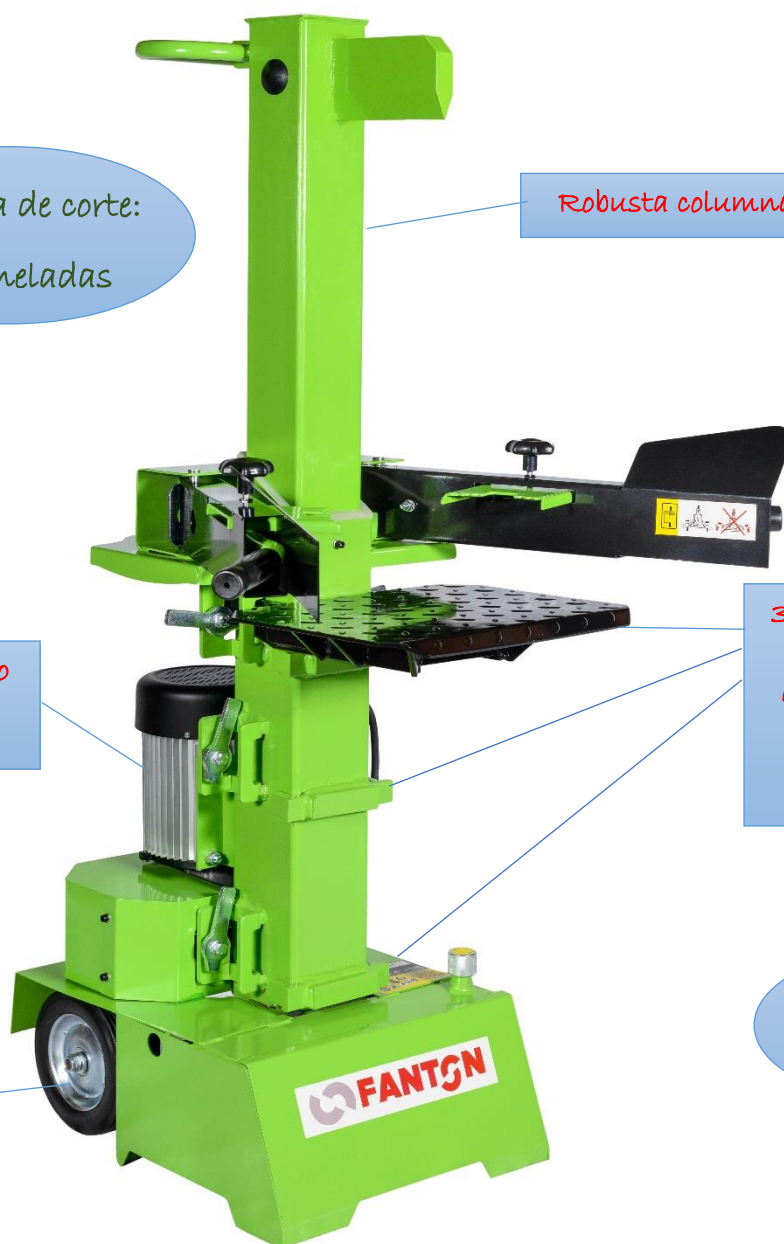

Astilladoras **FANTON**

Mod. **JT9T**

Potencia de corte:
10 Toneladas

Robusta columna

Motor monofásico
220V. - 3500W

3 posibles posiciones
de la mesa para
distintos largos de
corte: 610, 800 y
1.060 cm.

Ruedas de goma
con centro metálico

Peso:
120Kg

PVP s/IVA	PVP c/IVA
660€	798€