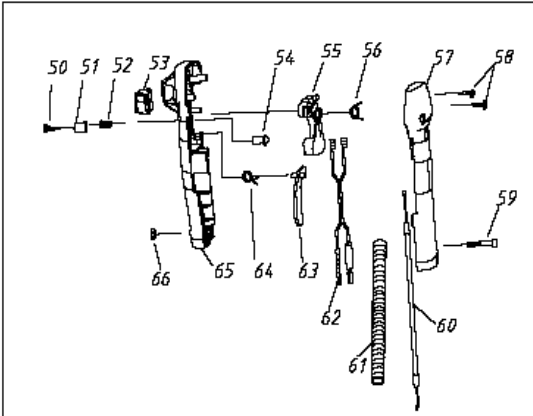

	REFERENCIA	NOMBRE	cantidad		
1	03030010004	Nut M6	5		
2	03040010012	washer	7		
3	02050060026	belt	1		
4	03010110011	big screw M6*16	2		
5	02110030174	plastic clip	4		
6	02050060174	back pad	1		
7	70050020330	frame	1		
8	03010040027	screw NST4.2*16	4		
9	70030030820	Fan guard	1		
10	02080010034	top-anti vibration	1		
11	03010040057	screw NST5*20	15		
12	70030010431	rear volute cover	1		
13	02080010007	bottom anti vibration	2		
14	03010010071	screw M5*35	5		
15	70030090014	impellor	1		
16	70030010430	front volute cover	1		
17	70030030821	cover	1		
18	03010010015	screw M6X30	4		
19	70050030166	fuel tank	1		
20	03010060063	screw M6X14	2		
21	02080050042	rubber washer	1		
22	02110020023	inner washer	1		
23	02080040007	inlet plug	1		
24	70030180060	anti-chain	1		
25	70030060088	fuel tank lid	1		
26	02050120003	oil filter	1		
27	61370010003	oil tube	1		
28	61330010008	oil tube	1		
29	51010200004	engine	1		

EB900机具爆炸图

	REFERENCIA	NOMBRE			cant.		
1	03020020041		GB9074.4	screw M5x30	4		
2	02050070166		EB900.10	starter	1		
3	02050070167		EB900.11	starter pulley	1		
	70030180746		EB900-10	seat of starter	1		
4	03030010011		1E54FP-4	screw	2		
5	02050030096		1E54FP.2-1	rotor	1		
6	03010010062		M5*25	screw M5x30	2		
7	02050030117		1E54FP.2-2	stator	1		
8	70070050103		1E54FA-1	rear crankcase	1		
9	03100010010		借1E47F	oil seal	2		
10	03090010036		6303/P5	bearing	2		
11	03070010001		GB/T1099.1	key	1		
12	02020120126		1E54FA.3.1	crankshaft	1		
13	02070010117		1E54FP.4-3	gasket of crankcase	1		
14	8099		借1E47F	pin	2		
15	70070050102		1E54FA-2	front crankcase	1		
16	03040020016		GB/T97	washer			
17	03050010013		GB93	washer	8		
18	03010010025		GB70	screw M6X35	4		