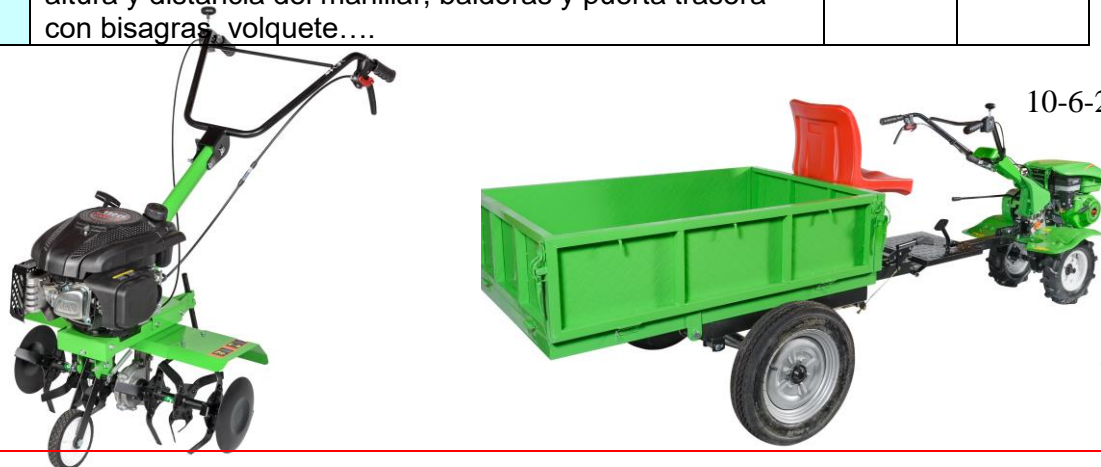

Motoazadas **FANTON**

Tarifa PVP

MODELO	CARACTERISTICAS	P V P	PVP c/IVA
SR1Z-45Q	Motoazada con motor Shineray de 4 tiempos y 150cc., monomarcha, juego de fresas con 6 estrellas y discos laterales y con un peso de 35 kg.	360€	435€
SR1Z-80	Motoazada con motor SHINERAY 7CV, 4 tiempos, 4 velocidades (3 adelante+ 1 atrás), Ancho de trabajo: 82cm, Incluye: Aporcador+ Juego de fresas+ Juego de ruedas 500x8	640€	774€
SR1Z-100	Motoazada con motor SHINERAY 7CV, 4 tiempos, 3 velocidades (2 adelante+ 1 atrás) , Ancho de trabajo: 82 cm. Incluye: Aporcador+ Juego de fresas+ Juego de ruedas 400x8	660€	798€
SR1Z750H	Motoazada con motor HONDA GX160 de 5,5CV, 4 tiempos, 3 velocidades (2 adelante+ 1 atrás), ancho de trabajo: 102cm, Incluye: Aporcador+ Juego de fresas+ Juego de ruedas 400x8	680€	823€
REMOLQUE	Remolque para motoazada con caja de 130x87x30cm. Freno de pie y de mano, ballestas, asiento regulable en altura y distancia del manillar, balderas y puerta trasera con bisagras, volquete....	640€	774€