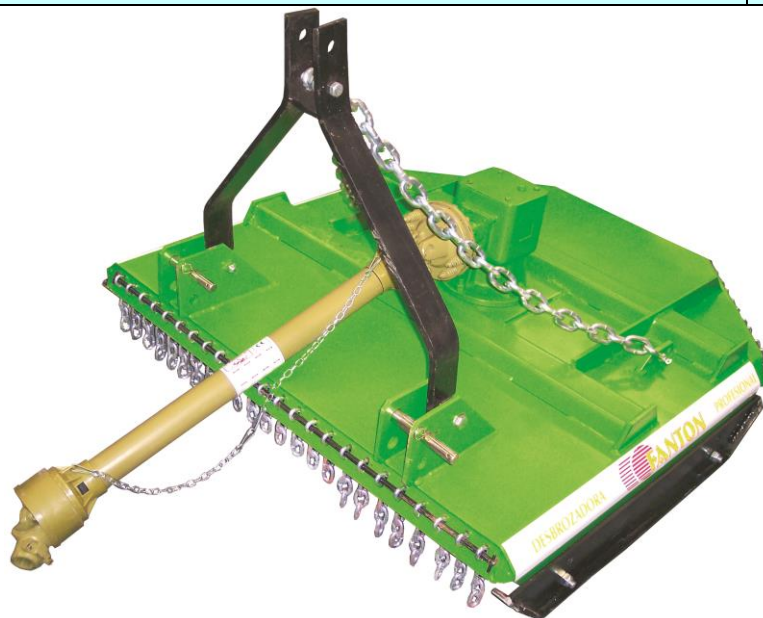

Desbrozadores de tractor

FANTON

TARIFA PVP

MODELO	ANCHO DE TRABAJO	ESPESOR DE CHAPA	T.D.F.	Nº DE CADENAS	PVP s/IVA	PVP c/IVA
F90	90cm	4mm	c/Fusible	2	930€	1.125€
F100	100cm	4mm	c/Fusible	2	990€	1.198€
F120	120cm	6mm	c/Fusible	2	1.100€	1.331€
F130	130cm	6mm	c/Fusible	2	1.140€	1.379€
FAN140	140cm	8mm	c/Embrague	4	1.775€	2.148€
FAN150	150cm	8mm	c/Embrague	4	1.855€	2.245€
FAN160	160cm	8mm	c/Embrague	4	1.995€	2.414€
FAN170	170cm	8mm	c/Embrague	4	2.320€	2.807€
FAN180	180cm	8mm	c/Embrague	4	2.420€	2.928€
CARRO DESLAZABLE HIDRÁULICO (Opcional)					650€	787€