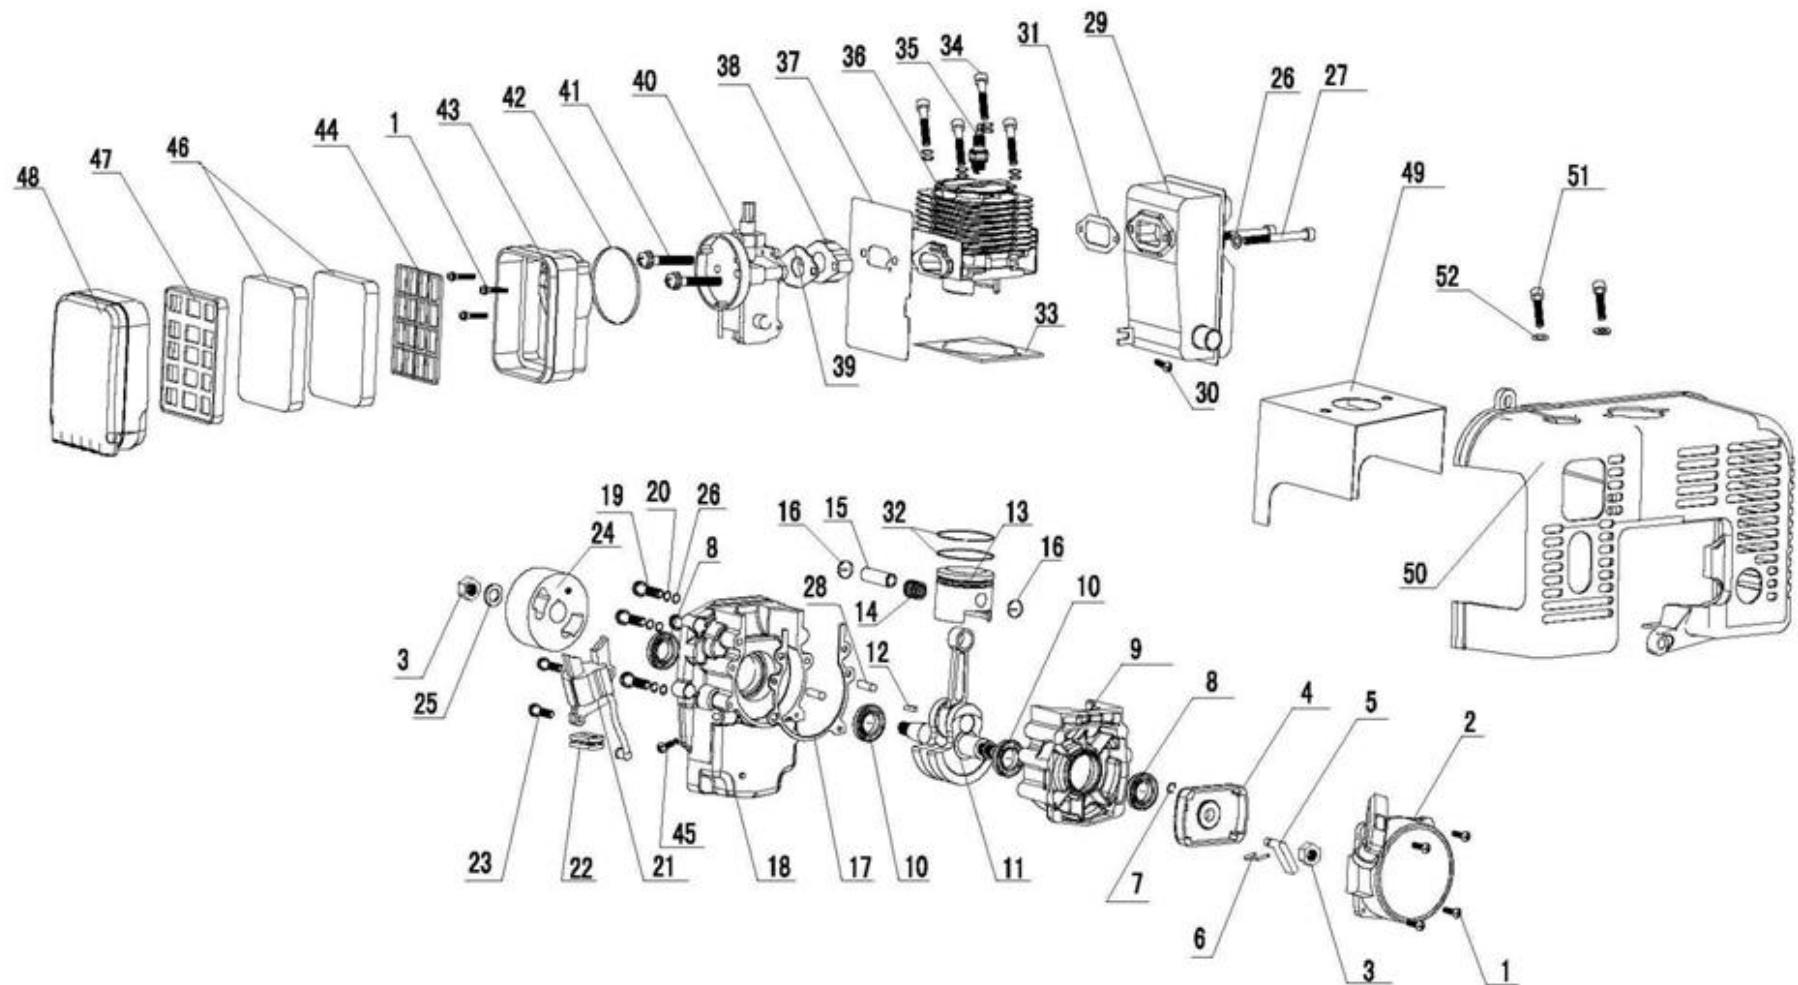

Soplador EB700 (motor)

EB700 (motor)

Figura	REFERENCIA			DENOMINACION	Cantidad
1-1	03020020028	4360	M4X16	SCREW	7
1-2	02050070038	8156		STARTER ASSY	1
1-3	03030020004	7935	M10X1.25	NUT	2
1-4	70070080020	8468		RATCHET	1
1-5	02110030046	0056		STARTER PAWL	1
1-6	02020110089	5775		STARTER PAWL SPRLNG	1
1-7	03120030003	6074	4	STOP RLNG 4	1
1-8	03100010010	8408	17X30X6	OIL-SEAL	2
1-9	70070050031	2331		CRANKCASE	1
1-10	03090010041	0203	6203/P5	BEARING	1
1-11	02020120003	8410		CRANKSHAFT	1
1-12	03070020005	8411		KEY	1
1-13	02010020022	8097		PISTON	1
1-14	03090020008	2614		BEARING	1
1-15	02020010016	8100		PISTON PIN	1
1-16	02020030015	4551		RING CLIP	2
1-17	02070010050	8115		GASKET	1
1-18	70070050030	2332		REAR CRANKCASE	1
1-19	03010010024	1169	M6X35	BOLT M6X35	4
1-20	80010010022	4252	6	WASHER6	8
1-21	02050030094	8103		IGNITION COIL COMP	1
1-22	02080030009	8133		RUBBER STUFF	1
1-23	03020020012	1848	M5X20	SCREW	2
1-24	02050030095	8102		MAGNETO ROTOR COMP	1
1-25	03040050029	1803	10	WASHER10	1
1-26	03040020015	3232	6	WASHER6	9
1-27	03010010053	6858	M6X65	BOLT M6X65	2
1-28	03060010009	8099		PIN	2
1-29	02050010050	8104		MUFFLER	1