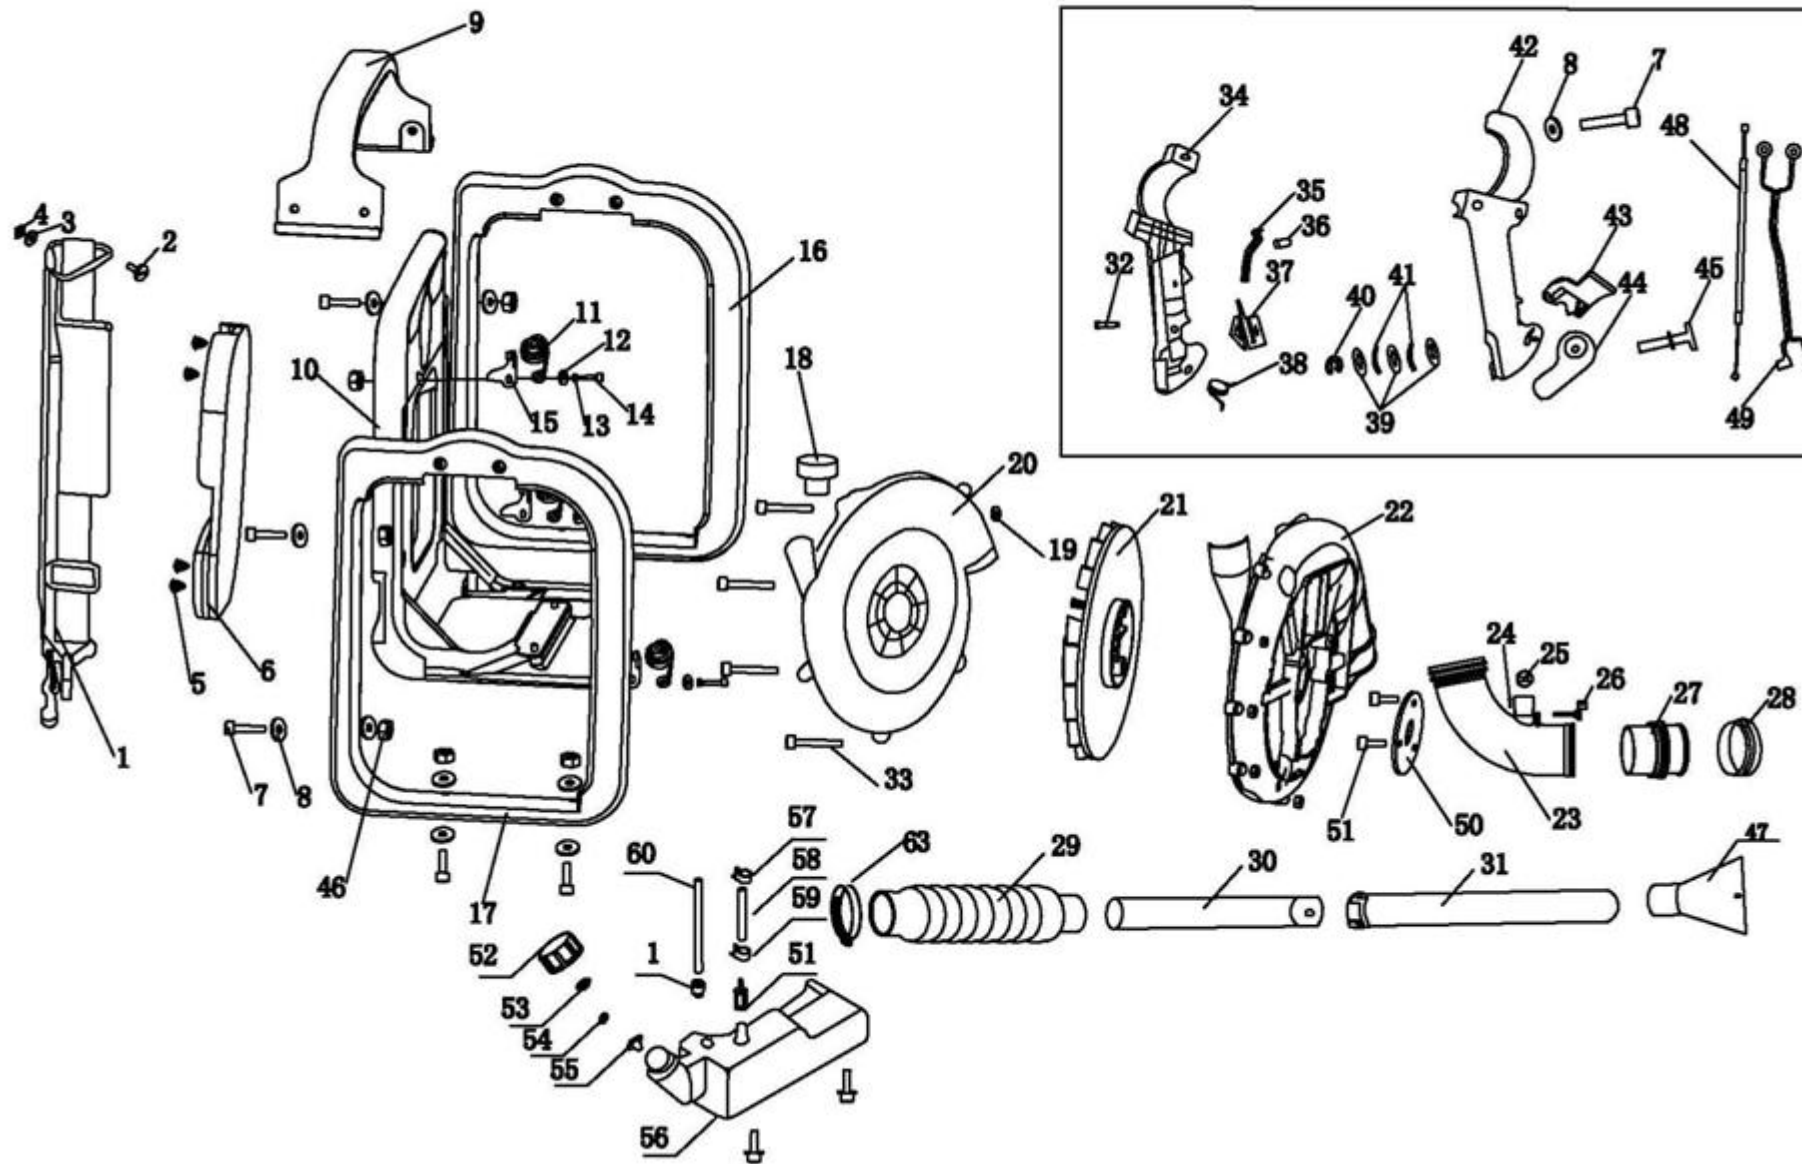

EB700 (soplador)

EB700 (soplador)

Figura	Referencia			Nombre	Cantidad
1-1	02050060026	8164		BELT ASS'Y	2
1-2	03010110011	4450		SCREW M6X12	2
1-3	03040010012	3015	GB96	WASHER6	2
1-4	03030070011	4305	M6	NUT M6	2
1-5	02110030174			PLASTIC CLIP	4
1-6	02050060039	6984		BACK MAT	1
1-7	03010010022	1173	M5X20	SCREW M5X20	16
1-8	03040020020	6536	5 GB97	WASHER5	27
1-9	70030160083	6983		HANDLE	1
1-10	70050020008	6980		FRAME	1
1-11	02020110047	3725		ANTI-VIBRATE SPRING	3
1-12	03040010009	4259	5 GB96	WASHER5	6
1-13	03050010015	7813	5	WASHER5	13
1-14	03010010011	1164	M5X25	SCREW M5X25	5
1-15	02020160051	2900		SPRING SUPPORT	3
1-16	70050020010	6982		RIGHT FRAME	1
1-17	70050020009	6981		LEFT FRAME	1
1-18	02080030004	1886		PAN CASE PLUG	1
1-19	03040030002	4413	GB848	WASHER5	2
1-20	70030010029	8645		VOLUTE CASE	1
1-21	70030090004	8643		IMPELLER	1
1-22	70030010038	3837		VOLUTE CASE	1
1-23	70050010048	8675		FAN JOINT	1
1-24	03060020010	7808	1X8	PIN 1X8	1
1-25	70030030048	6450		STOPPER	1
1-26	70030180023	6451		STOPPER AXIS	1
1-27	70030180310	6462		CONNECTOR	1