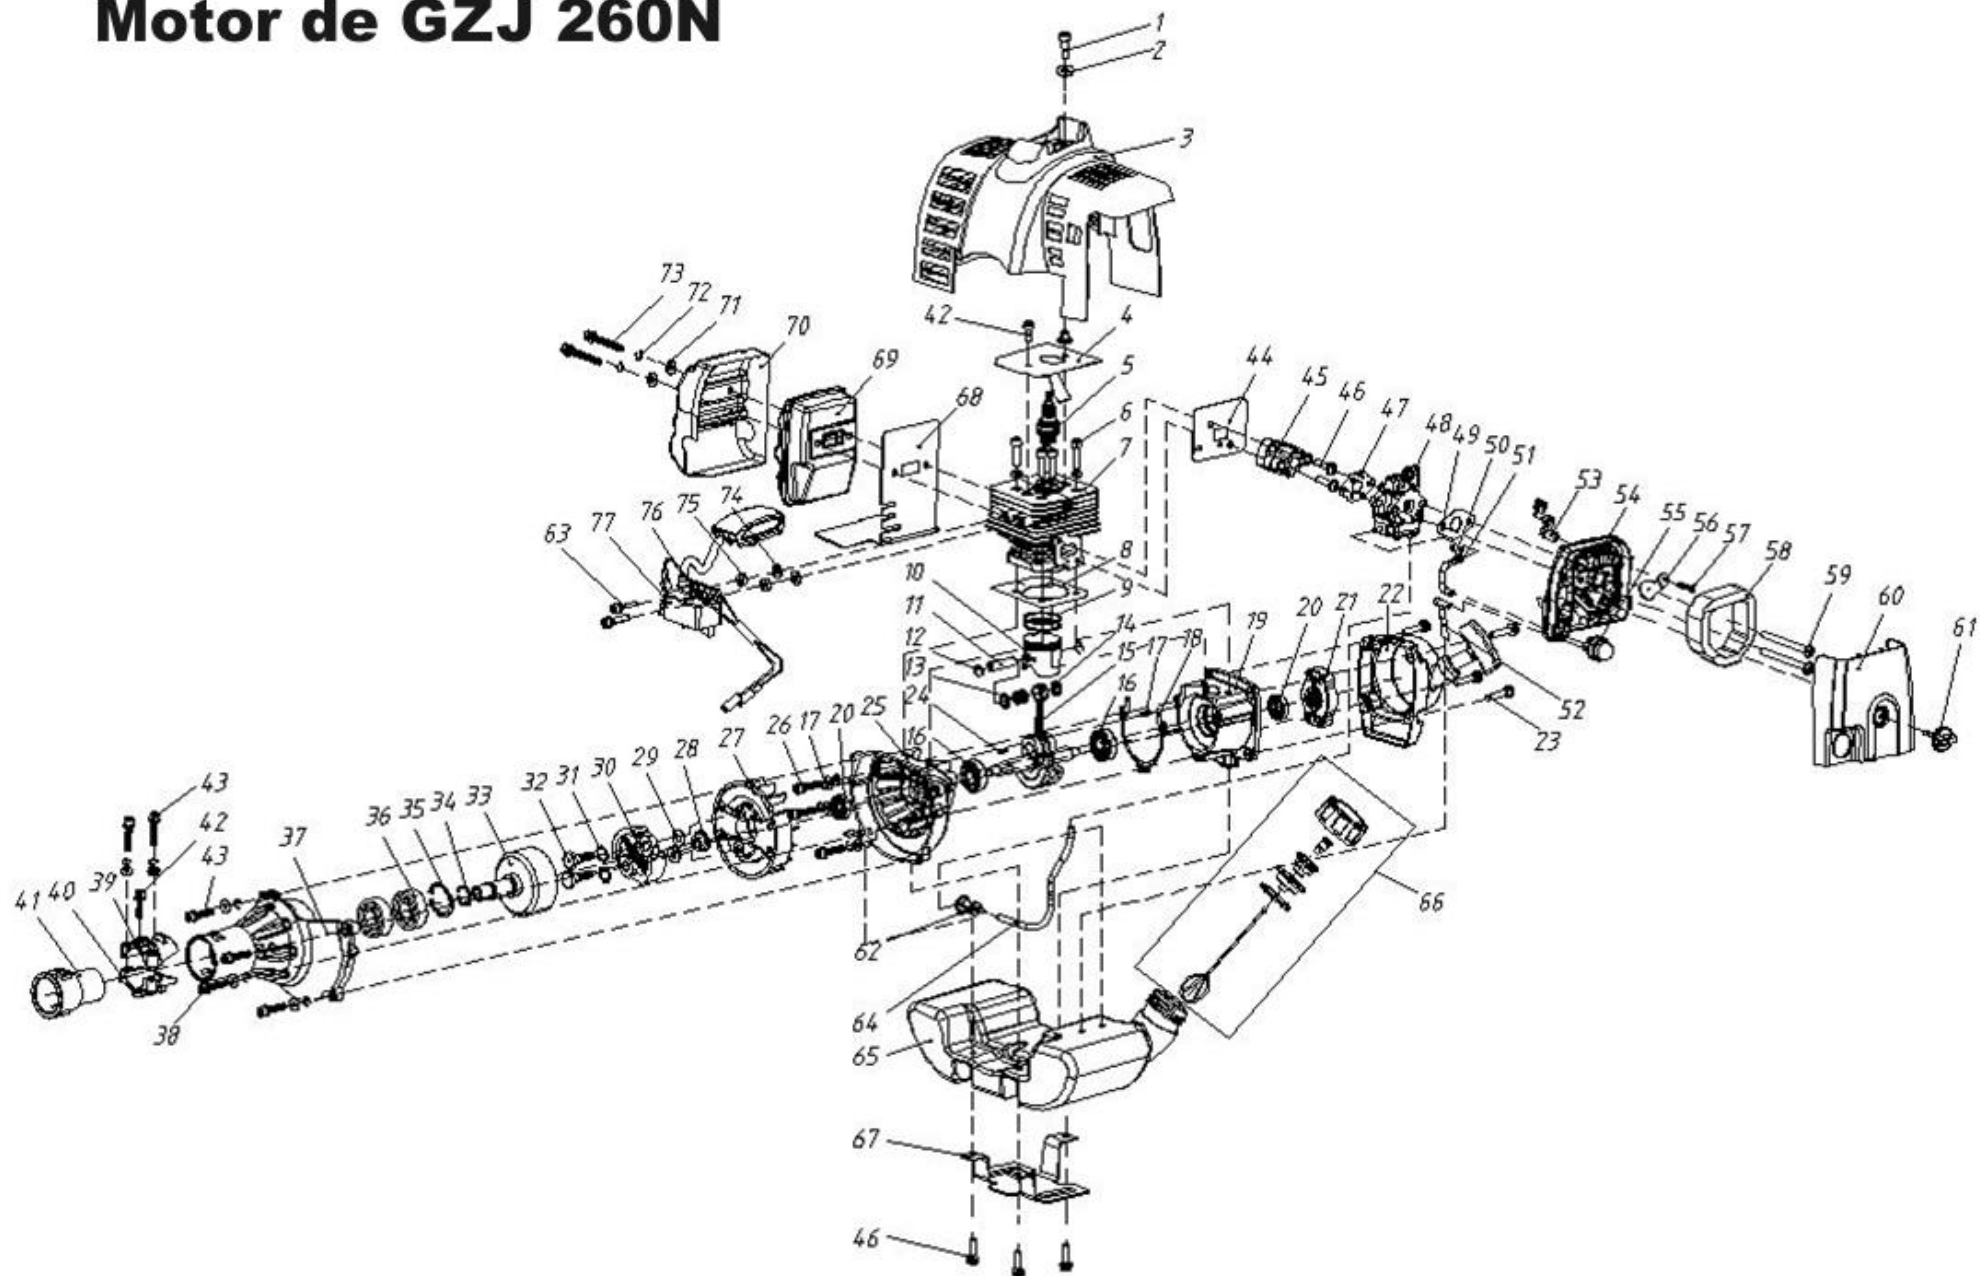

Motor de GZJ 260N

1E34FN (Motor de GZJ260N)

Figura	Referencia			Nombre	Cantidad	
1	03020010013	5614		Bolt assy M5X20	1	
2	03040050021	4109		Washer 5	1	
3	70030030003	7442		Housing	1	
4	02020160187	7430		Baffle of cylinder top	1	
5	03130010013	3480		Spark plug RCJ6Y	1	
6	03010010061	5711		Bolt M5X20	4	
7	70070130001	6574		Cylinder	1	
8	02070010020	7431		Gasket, cylinder	1	
9	02020020003	0508		Ring, piston	2	
10	02010020006	6457		Piston	1	
11	02020010004	0513		Pin, piston 8X28	1	
12	02020030017	4555		Ring, snap	2	
13	03090020018	0498		Needle bearing	1	
14	02020150007	3355		Washer, thrust	2	
15	02020120009	7020		Crank shaft assy	1	
16	03090010028	0473		Bearing 6001/P53	2	
17	03060010002	4567		PIN B3X10	4	
18	02070010110	7433		Gasket, crankcase	1	
19	70070050002	7438		Rear crankcase	1	
20	03100010009	0047		Oil seal 12X22X7	2