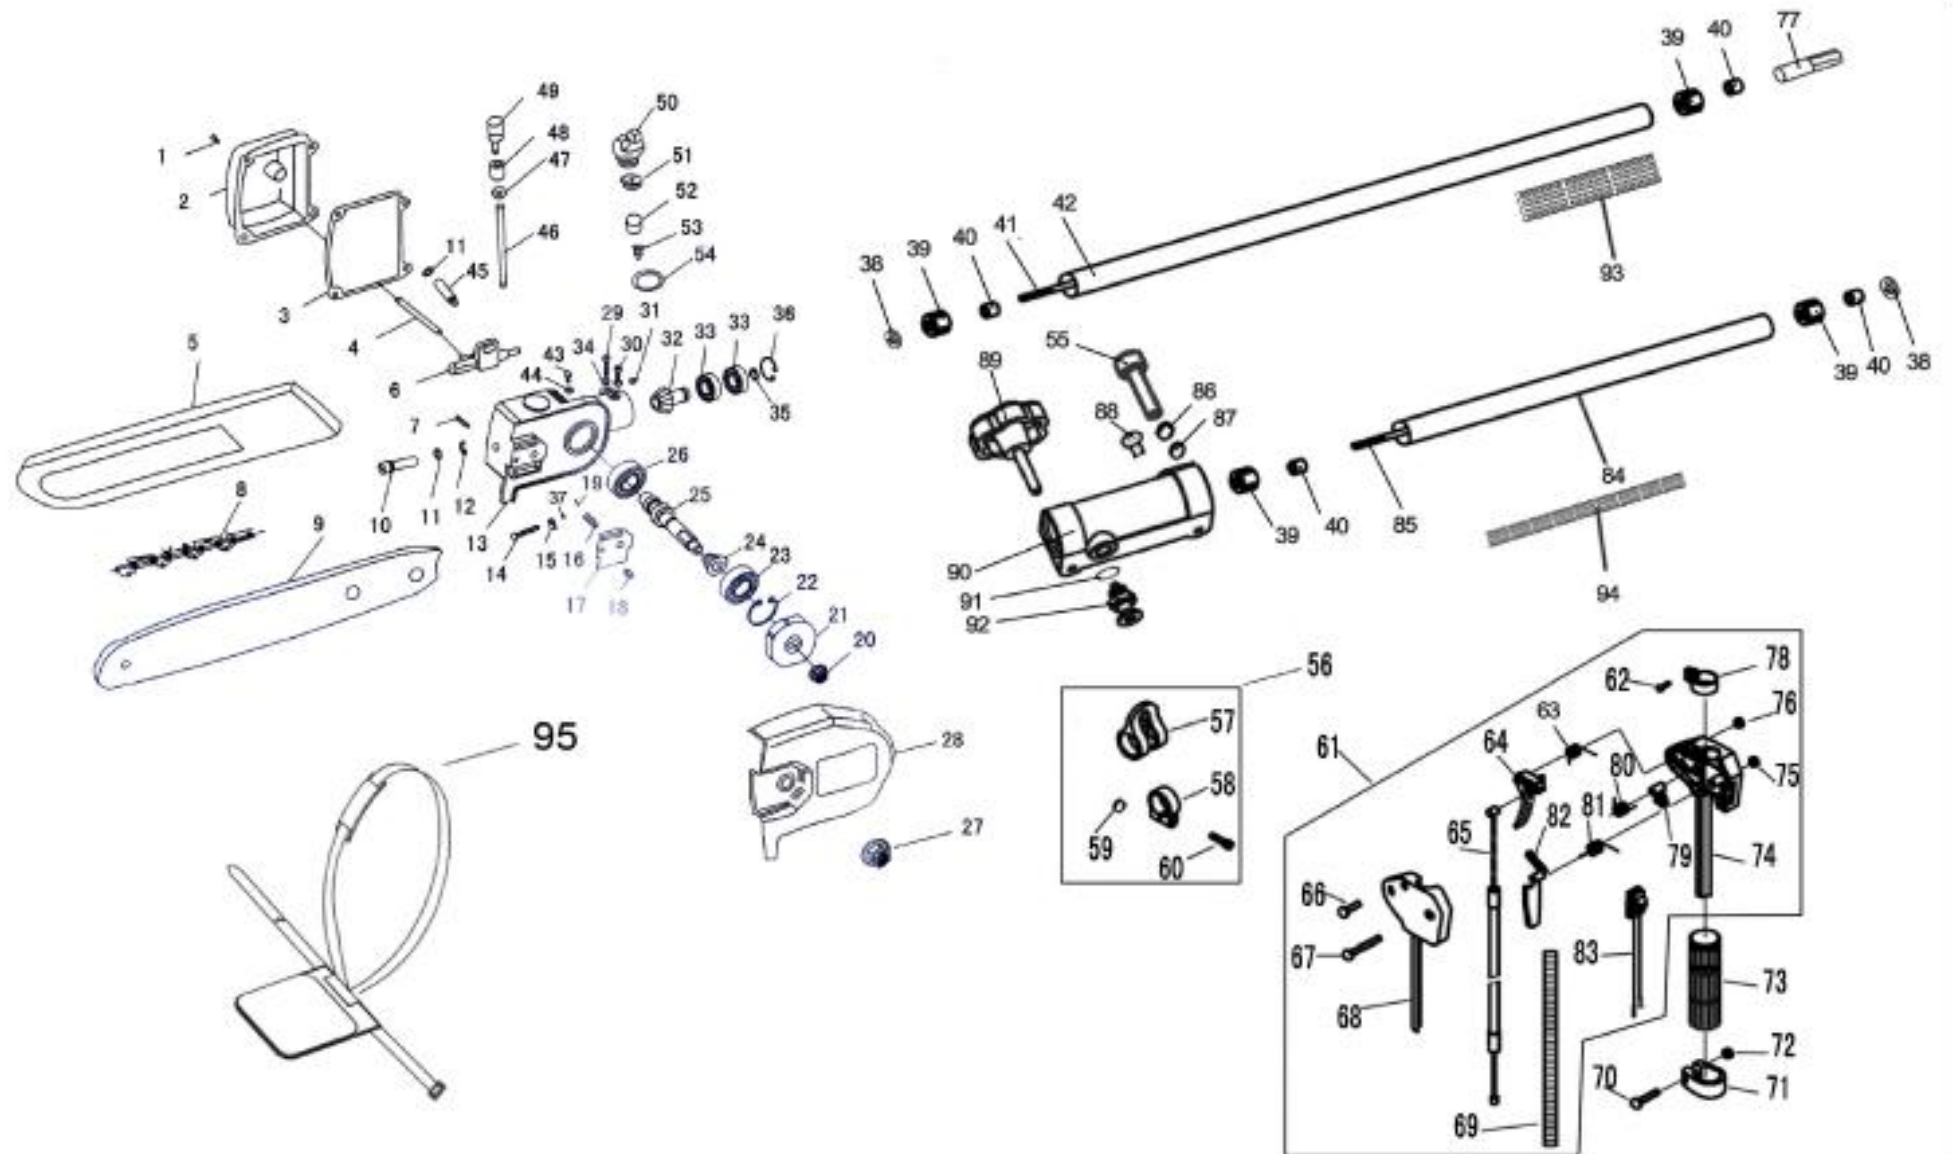

GZJ260N (Podadora de altura)

Figura.	Referencia			Nombre	Cantidad
2-1	03020020032	4265		screw assy (M4X12)	4
2-2	70030060064	7700		case cover	1
2-3	02070010130	7744		washer	1
2-4				pipe	1
2-5	70030030335	7704		sawing cover	1
2-6	02050130001	7750		oil pump	1
2-7	02030010007	7760		pipe	1
2-8	02050110001	7758		chain	1
2-9	02050110003	7767		chain bar	1
2-10	03010110030	6692		boit	1
2-11	03110020027	8325		O-ring	2
2-12	03120030005	7391		E-ring $\phi 6$	1
2-13	70070010017	3936		gear case ($\phi 26$)	1
2-14	03010060042	1208		screw (M5X40)	1
2-15	03030070040	6690		nut M5	1
2-16	03010050009	2833		bolt	1
2-17	02050110002	7759		washer	1
2-18	03010110107	6691		sarew (M6X8)	1
2-19	03060020010	7808		pin	1
2-20	03030050002	2324		nut M6	1
2-21	02050110010	7757		wheel	1
2-22	03120020003	4538		retaining ring $\phi 28$	1
2-23	02060040144	3674		ball-bearing	1

2-24	02020090074	7754		gear	1
2-25	02020090049	7756		shaft	1
2-26	03090010039	7802		ball-bearing	1
2-27	03030050009	5485		nut M8	1
2-28	70030030334	7703		gear case cover	1
2-29	03010010010	1164		screw M5X25	5
2-30	03010010008	1174		screw M5X10	2
2-31	03040050060	7807		washer	1
2-32	02020090023	7755		gear	1
2-33	03090010011	7795		ball-bearing 609z	2
2-34	03050010014	7813		washer ϕ 5	2
2-35	03120010008	7392		retaining ring ϕ 9	1
2-36	03120020006	6704		retaining ring ϕ 26	1
2-37	03040020019	6536		washer	1
2-38	02040030003	8234			2
2-39	02080020006	0751		rubber cover	9
2-40	02040010003	0778		oil-bearing(8×14×14)	9
2-41	02020060024	5371		shaft 8X1520	1
2-42	02010010065	5369		pipe Φ 26X1500	1
2-43	03010010066	2645		screwM6×10	1
2-44	03040020015	3232		washer ϕ 6	1
2-45	03010110029	6694		boit	1
2-46				pipe	1
2-47	03040010009	5582		washer	2
2-48	02050120014	7746		sieve	1