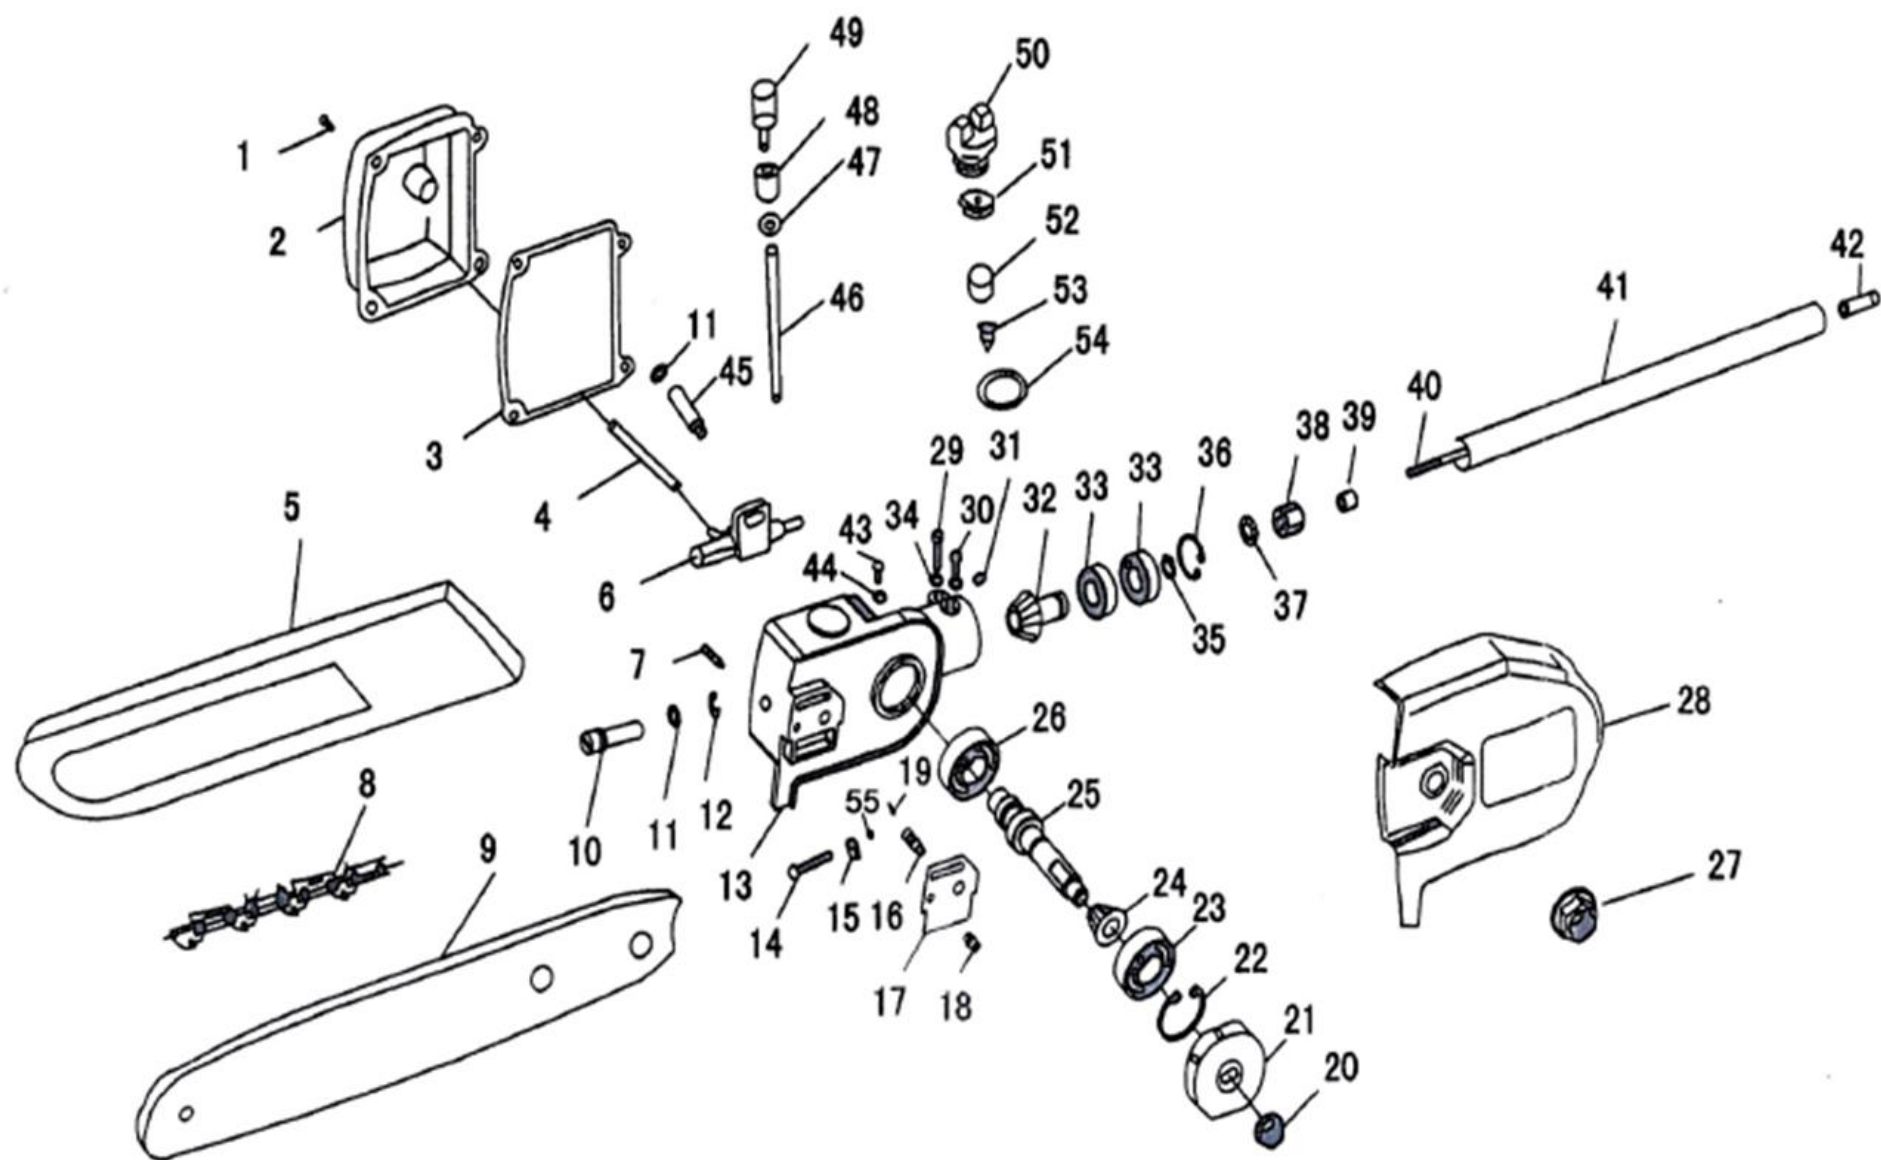

BC360D (motosierra)

BC360D (motosierra)

Figura	Referencia			Nombre	Cantidad
1	03020020032	4265	(M4X12)	screw assy (M4X12)	4
2	70030060064	7700		case cover	1
3	02070010130	7744		washer	1
4				pipe	1
5	70030030338	7704		sawing cover	1
6	02050130001	7750		oil pump	1
7	02030010007	7760		pipe	1
8	02050110001	7758		chain	1
9	02050110003	7767		chain bar	1
10	03010110030	6692		boit	1
11	03110020027	8325		O-ring	2
12	03120030005	7391	φ 6	E-ring φ 6	1
13	70070010016	7765	(φ 24)	gear case (φ 24)	1
14	03020020037	4481	(M5X40)	screw (M5X40)	1
15	03030070040	6690	M5	nut M5	1
16	03010050009	2833		bolt	1
17	02050110002	7759		washer	1
18	03010110107	6691	(M6X8)	sarew (M6X8)	1
19	03060020010	7808		pin	1
20	03030060002	4471	M6	nut M6	1
21	02050110010	7757		wheel	1
22	03120020003	4538	φ 28	retaining ring φ 28	1