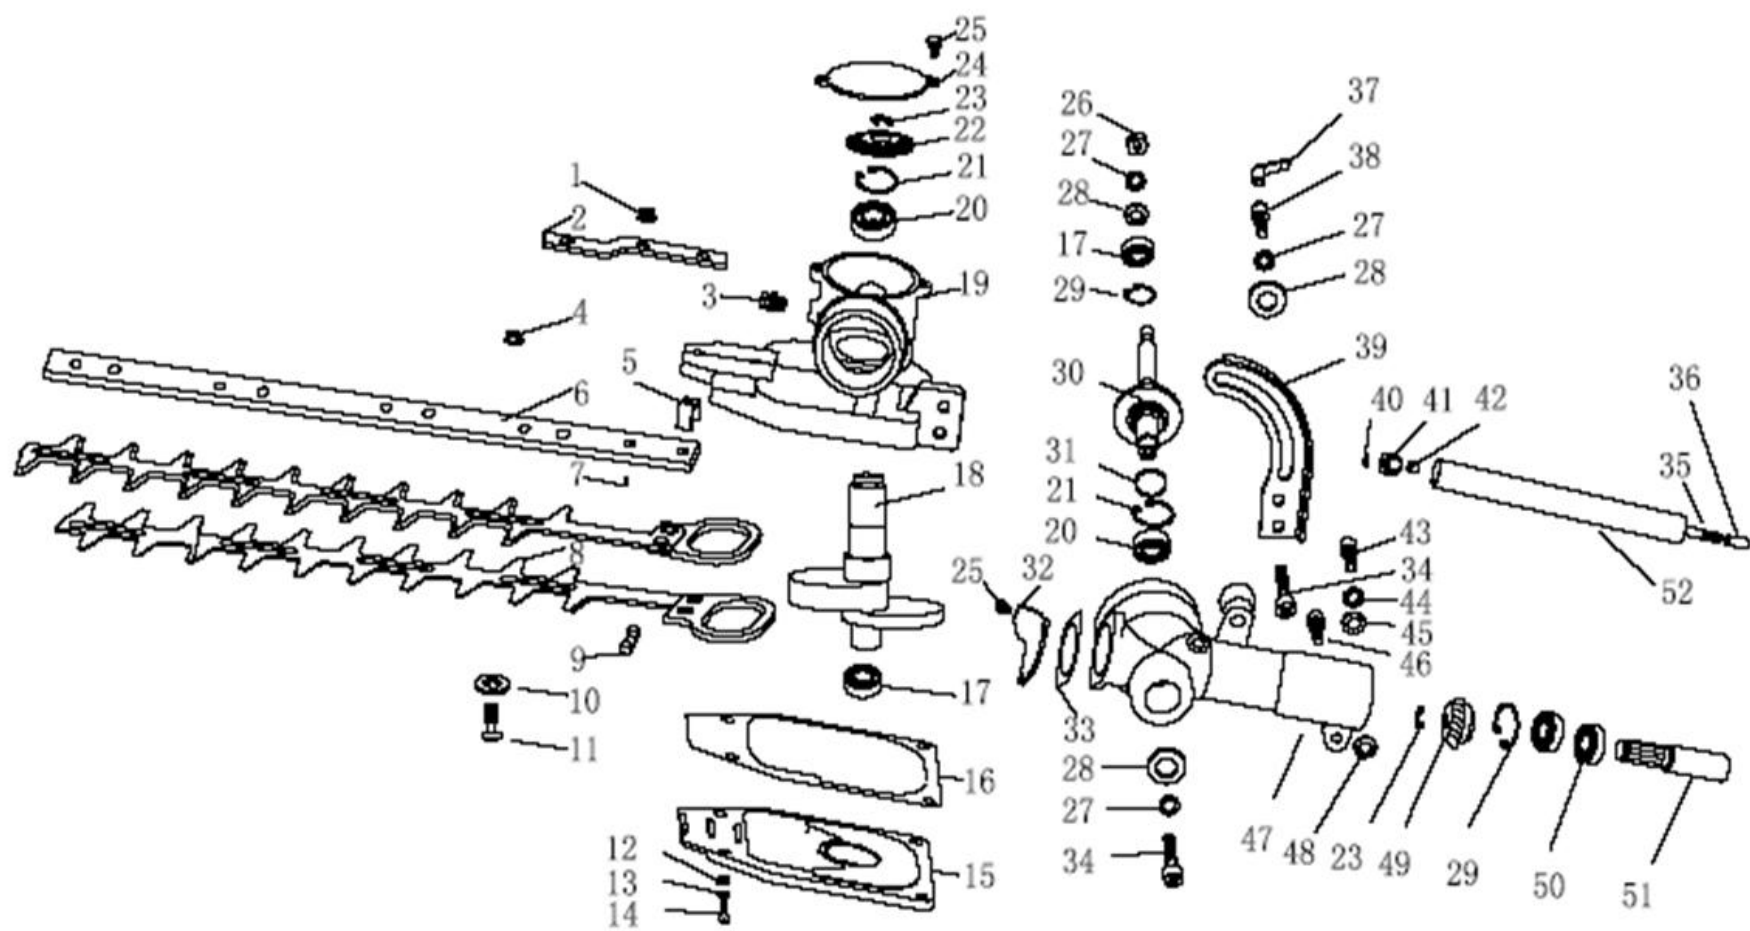

BC360D (cortasetos)

BC360D (cortasetos)

Ser. NO.	NEW Erp NO.	Erp NO.			Qty
1-1	03030060007	4319	M5	NUT M5	2
1-2	02020160100	7134		FRAME	1
1-3	03010110043	3697		BUTTER NIB	3
1-4	03030060010	6390	M6	NUT M6	4
1-5	02020160099	7132		CLIP	1
1-6	02020070039	7135		BLADER BACKSTOP	1
1-7	03010110089	6391	M5*18	SCREW M5*18	2
1-8	02020070038	7131		BLADE ASSY	1
1-9	02090030002	7133		FELT	1
1-10	03040050055	7326		WASHER 6	4
1-11	03010110009	7325		BOLT	4
1-12	03040020011	4329	4	WASHER 4	4
1-13	03050010016	4250	4	WASHER 4	4
1-14	03010010026	6689	M4*12	SCREW M4*12	4
1-15	70070080058	7336		GEAR CASE COVER	1
1-16	02070010054	7130		GEAR CASE WASHER	1
1-17	03090010005	2179	608-2RS/P5	BALL-BEARING 608-2RS	2
1-18	02020090042	7129		ECCENTER	1
1-19	70070010013	7335		GEAR CASE	1
1-20	03090010015	0762	6000-2RS/P5	BALL-BEARING 6000-2RS	2
1-21	03120020002	4536	26	RETAINING RING 26	2
1-22	02020090016	7128		GEAR	1