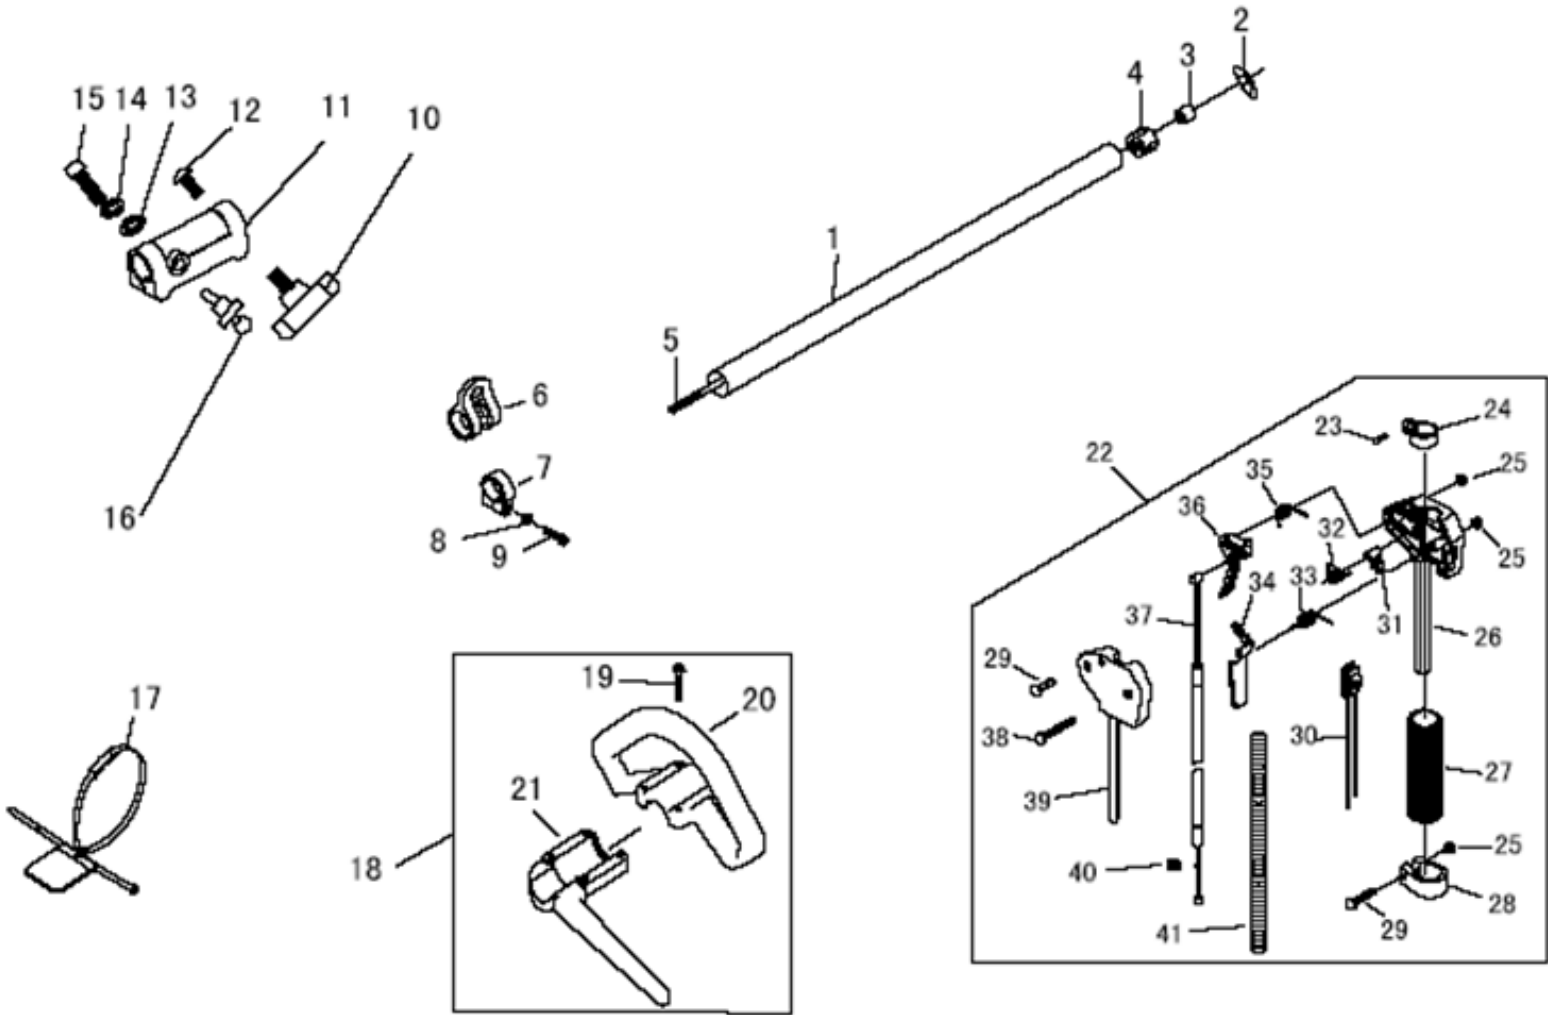

BC360D (motor)

BC360D (motor)

Figura	Referencia			Nombre	Cantidad
1	03020010013	5614		Bolt assy M5X20	1
2	03040050021	4109		Washer 5	1
3	70030030003	7442		Housing	1
4	02020160187	7430		Baffle of cylinder top	1
5	03130010013	3480		Spark plug RCJ6Y	1
6	03010010061	5711		Bolt M5X20	4
7	70070130001	6574		Cylinder	1
8	02070010020	7431		Gasket, cylinder	1
9	02020020003	0508		Ring, piston	2
10	02010020006	6457		Piston	1
11	02020010004	0513		Pin, piston 8X28	1
12	02020030017	4555		Ring, snap	2
13	03090020018	0498		Needle bearing	1
14	02020150007	3355		Washer, thrust	2
15	02020120009	7020		Crank shaft assy	1
16	03090010028	0473		Bearing 6001/P53	2
17	03060010002	4567		PIN B3X10	4
18	02070010110	7433		Gasket, crankcase	1
19	70070050002	7438		Rear crankcase	1
20	03100010009	0047		Oil seal 12X22X7	2
21	02050100005	0874		Starter pulley comp	1

BC360D (barra parte motor)

BC360D (barra lado motor)

Figura	Referencia			Nombre	Cantidad
1-1	02010010019	7106	(24*1.5*750)	Pipe (24*1.5*750)	1
1-2	02020150010	4703		WASHER	1
1-3	02040010005	3677		Oil-Bearing	3
1-4	02080020082	3678		Rubber Cover	3
1-5	02020060020	7107	(785mm)	Drive Shaft (785mm)	1
1-6	70030180133	1634		Harness Clamp	1
1-7	70030160007	1635		Clamp	1
1-8	03040030002	4413	5	Washer 5	1
1-9	03010060053	3310	GB818 M5×20	Screw M5×20	1
1-10	70030180089	6460		bolt	1
1-11	70070090011	8406		pipe jion	1
1-12	03020030017	4371	(M5X12)	screw (M5×12)	1
1-13	03040020015	3232	6	washer 6	1
1-14	03050010012	5081	6	washer6	1
1-15	03010010024	1169	(M6X35)	bolt (M6×35)	1
1-16	03060030005	5075		pin	1
1-17	02050060016	1075		Harness Ass'y	1
1-18	61270090004			HANDLE ASS'Y	1
1-19	03010010048	4282	M5X35	SCREW M5X35	4
1-20	70030160079	7213		HANDLE ASS'Y	1
1-21	70030160031	7214		HANDLE COVER	1
1-22	61270040018			LEVEL ASS'Y	1
1-23	03010010029	4356	M5X14	SCREW M5X14	1
1-24	02020160213	2044		CLAMP	1
1-25	03030060008	4319	M5 GB889.1	NUT M5	3
1-26	70030070164	7216		BOX, RIGHT	1
1-27	02080020053	2045		RUBBER COVER	1
1-28	70030180090	1031		CLAMP	1