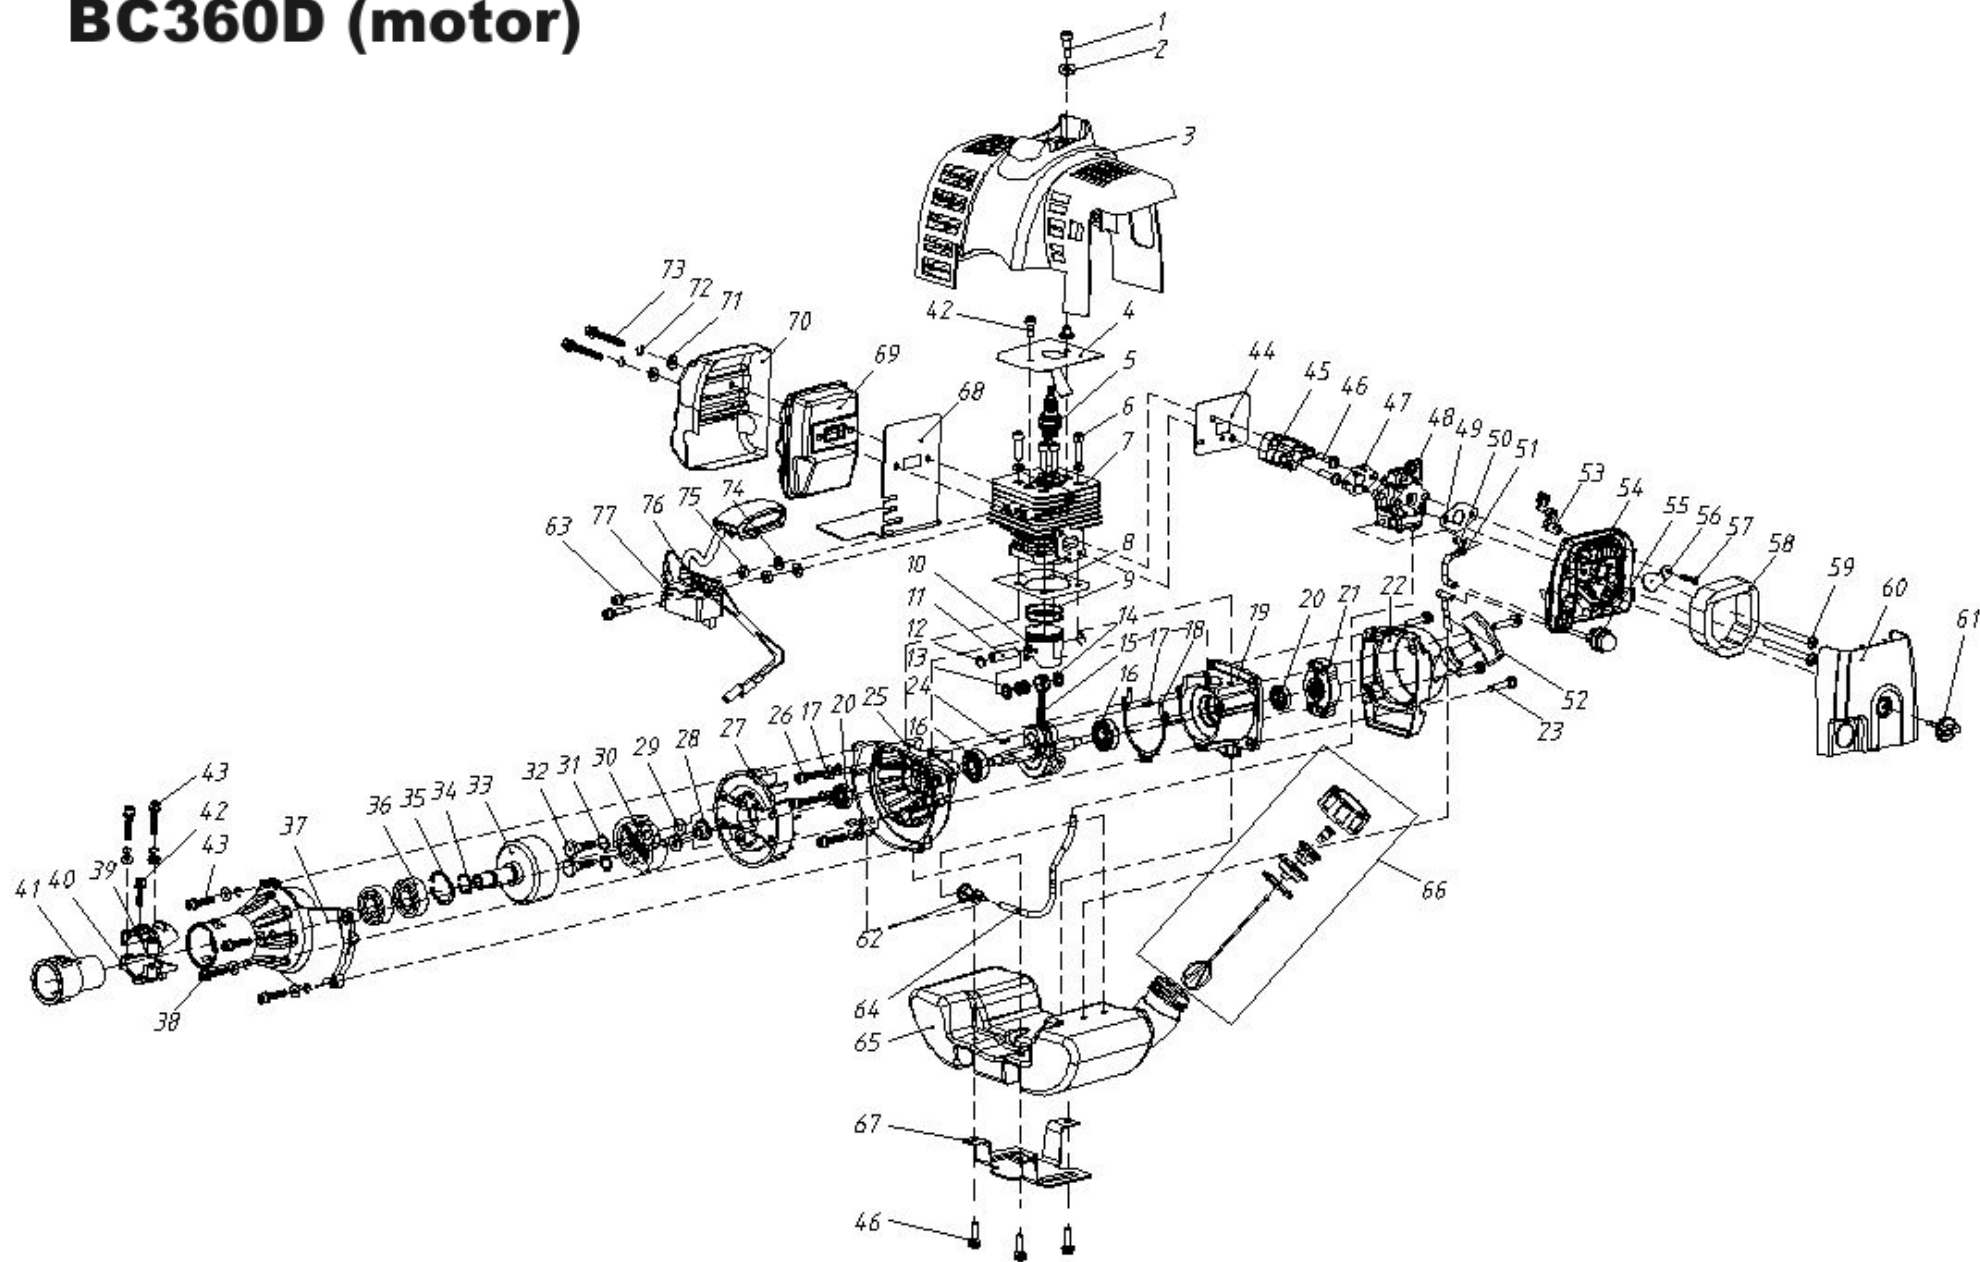

BC360D (motor)

BC360D (motor)

Figura	Referencia			Nombre	Cantidad
1	03020010013	5614		Bolt assy M5X20	1
2	03040050021	4109		Washer 5	1
3	70030030003	7442		Housing	1
4	02020160187	7430		Baffle of cylinder top	1
5	03130010013	3480		Spark plug RCJ6Y	1
6	03010010061	5711		Bolt M5X20	4
7	70070130001	6574		Cylinder	1
8	02070010020	7431		Gasket, cylinder	1
9	02020020003	0508		Ring, piston	2
10	02010020006	6457		Piston	1
11	02020010004	0513		Pin, piston 8X28	1
12	02020030017	4555		Ring, snap	2
13	03090020018	0498		Needle bearing	1
14	02020150007	3355		Washer, thrust	2
15	02020120009	7020		Crank shaft assy	1
16	03090010028	0473		Bearing 6001/P53	2
17	03060010002	4567		PIN B3X10	4
18	02070010110	7433		Gasket, crankcase	1
19	70070050002	7438		Rear crankcase	1
20	03100010009	0047		Oil seal 12X22X7	2
21	02050100005	0874		Starter pulley comp	1

BC360D (barra parte motor)

BC360D (barra lado motor)

Figura	Referencia			Nombre	Cantidad
1-1	02010010019	7106	(24*1.5*750)	Pipe (24*1.5*750)	1
1-2	02020150010	4703		WASHER	1
1-3	02040010005	3677		Oil-Bearing	3
1-4	02080020082	3678		Rubber Cover	3
1-5	02020060020	7107	(785mm)	Drive Shaft (785mm)	1
1-6	70030180133	1634		Harness Clamp	1
1-7	70030160007	1635		Clamp	1
1-8	03040030002	4413	5	Washer 5	1
1-9	03010060053	3310	GB818 M5×20	Screw M5×20	1
1-10	70030180089	6460		bolt	1
1-11	70070090011	8406		pipe jion	1
1-12	03020030017	4371	(M5X12)	screw (M5×12)	1
1-13	03040020015	3232	6	washer 6	1
1-14	03050010012	5081	6	washer6	1
1-15	03010010024	1169	(M6X35)	bolt (M6×35)	1
1-16	03060030005	5075		pin	1
1-17	02050060016	1075		Harness Ass'y	1
1-18	61270090004			HANDLE ASS'Y	1
1-19	03010010048	4282	M5X35	SCREW M5X35	4
1-20	70030160079	7213		HANDLE ASS'Y	1
1-21	70030160031	7214		HANDLE COVER	1
1-22	61270040018			LEVEL ASS'Y	1
1-23	03010010029	4356	M5X14	SCREW M5X14	1
1-24	02020160213	2044		CLAMP	1
1-25	03030060008	4319	M5 GB889.1	NUT M5	3
1-26	70030070164	7216		BOX, RIGHT	1
1-27	02080020053	2045		RUBBER COVER	1
1-28	70030180090	1031		CLAMP	1