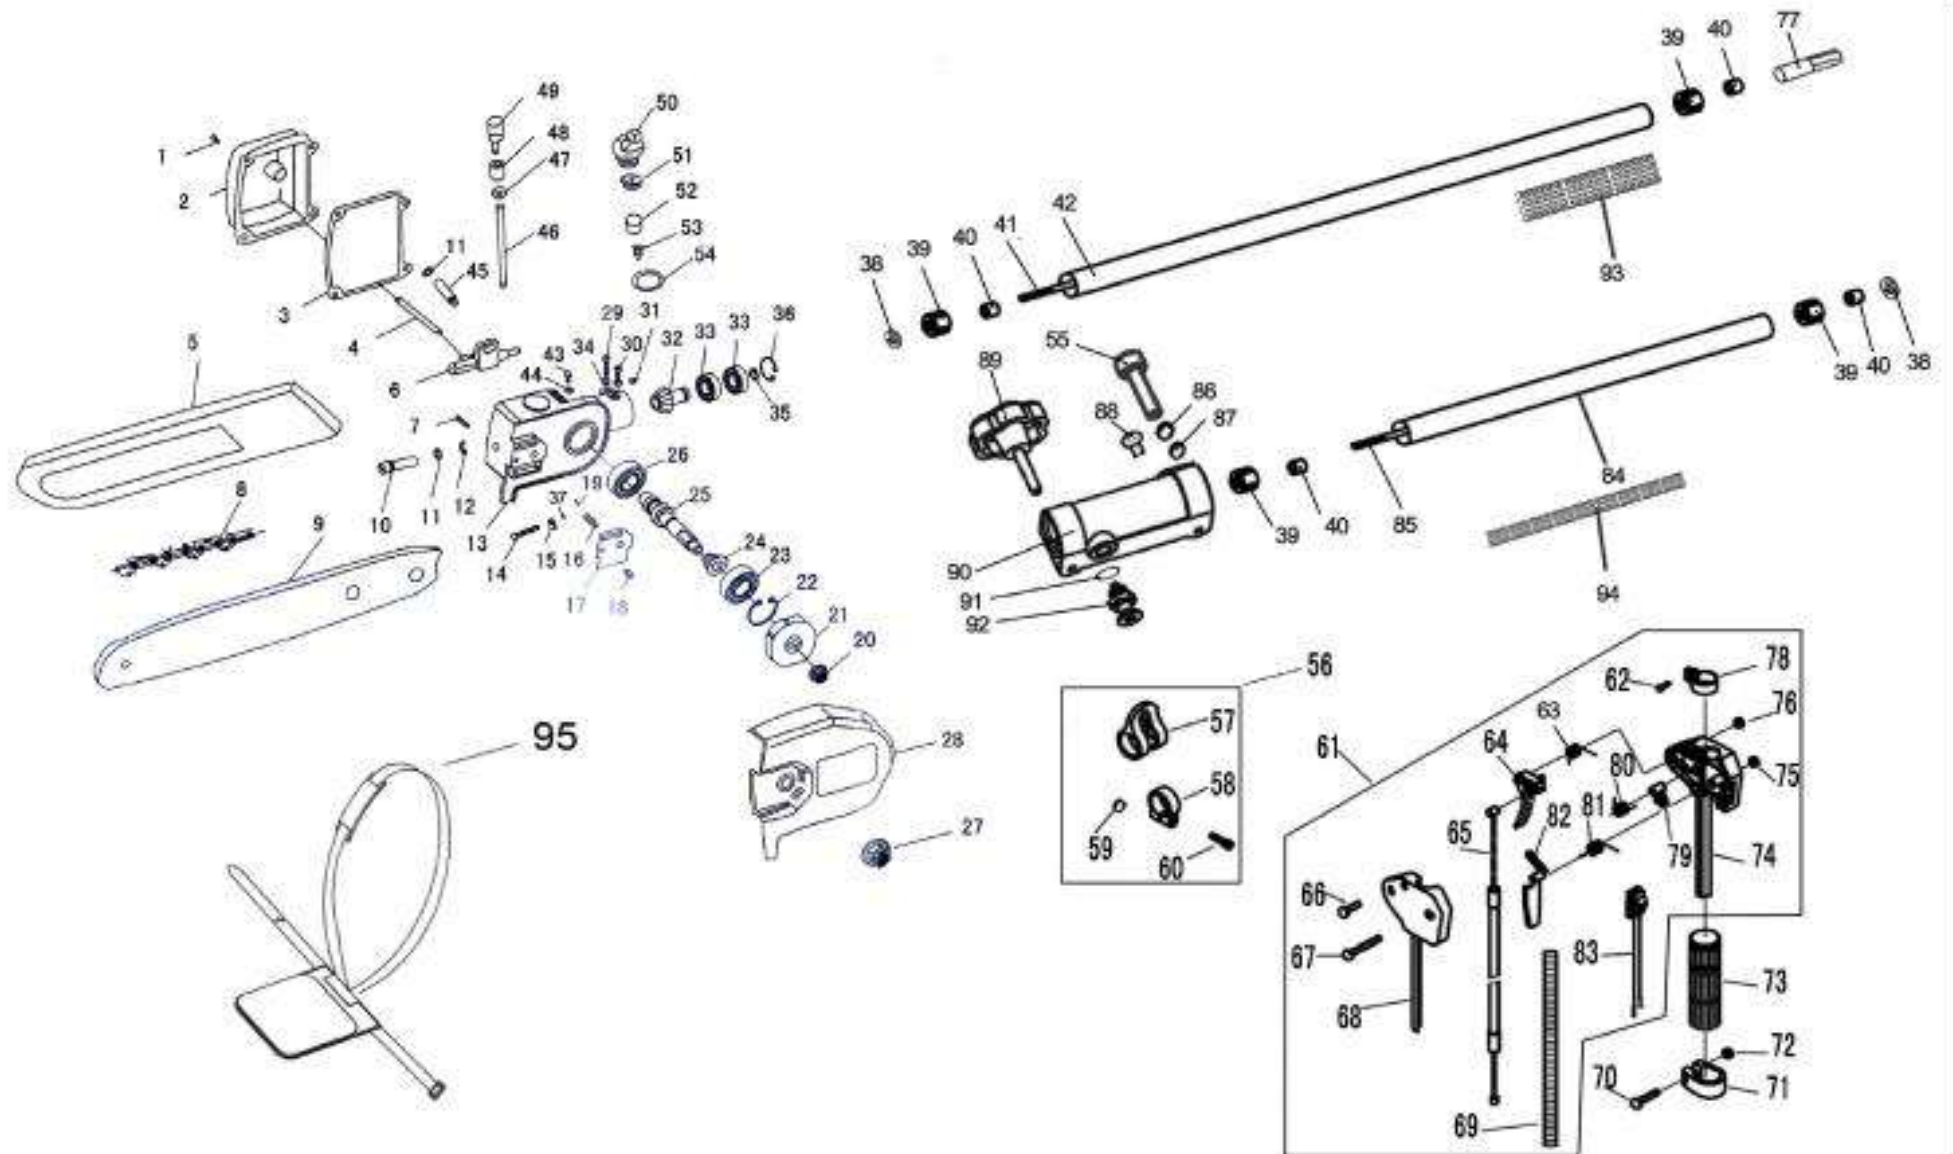

GZJ260N (Podadora de altura)

Figura.	Referencia			Nombre	Cantidad
2-1	03020020032	4265		screw assy (M4X12)	4
2-2	70030060064	7700		case cover	1
2-3	02070010130	7744		washer	1
2-4				pipe	1
2-5	70030030335	7704		sawing cover	1
2-6	02050130001	7750		oil pump	1
2-7	02030010007	7760		pipe	1
2-8	02050110001	7758		chain	1
2-9	02050110003	7767		chain bar	1
2-10	03010110030	6692		boit	1
2-11	03110020027	8325		O-ring	2
2-12	03120030005	7391		E-ring $\phi 6$	1
2-13	70070010017	3936		gear case ($\phi 26$)	1
2-14	03010060042	1208		screw (M5X40)	1
2-15	03030070040	6690		nut M5	1
2-16	03010050009	2833		bolt	1
2-17	02050110002	7759		washer	1
2-18	03010110107	6691		sarew (M6X8)	1
2-19	03060020010	7808		pin	1
2-20	03030050002	2324		nut M6	1
2-21	02050110010	7757		wheel	1
2-22	03120020003	4538		retaining ring $\phi 28$	1
2-23	02060040144	3674		ball-bearing	1

2-24	02020090074	7754		gear	1
2-25	02020090049	7756		shaft	1
2-26	03090010039	7802		ball-bearing	1
2-27	03030050009	5485		nut M8	1
2-28	70030030334	7703		gear case cover	1
2-29	03010010010	1164		screw M5X25	5
2-30	03010010008	1174		screw M5X10	2
2-31	03040050060	7807		washer	1
2-32	02020090023	7755		gear	1
2-33	03090010011	7795		ball-bearing 609z	2
2-34	03050010014	7813		washer ϕ 5	2
2-35	03120010008	7392		retaining ring ϕ 9	1
2-36	03120020006	6704		retaining ring ϕ 26	1
2-37	03040020019	6536		washer	1
2-38	02040030003	8234			2
2-39	02080020006	0751		rubber cover	9
2-40	02040010003	0778		oil-bearing(8×14×14)	9
2-41	02020060024	5371		shaft 8X1520	1
2-42	02010010065	5369		pipe Φ 26X1500	1
2-43	03010010066	2645		screwM6×10	1
2-44	03040020015	3232		washer ϕ 6	1
2-45	03010110029	6694		boit	1
2-46				pipe	1
2-47	03040010009	5582		washer	2
2-48	02050120014	7746		sieve	1