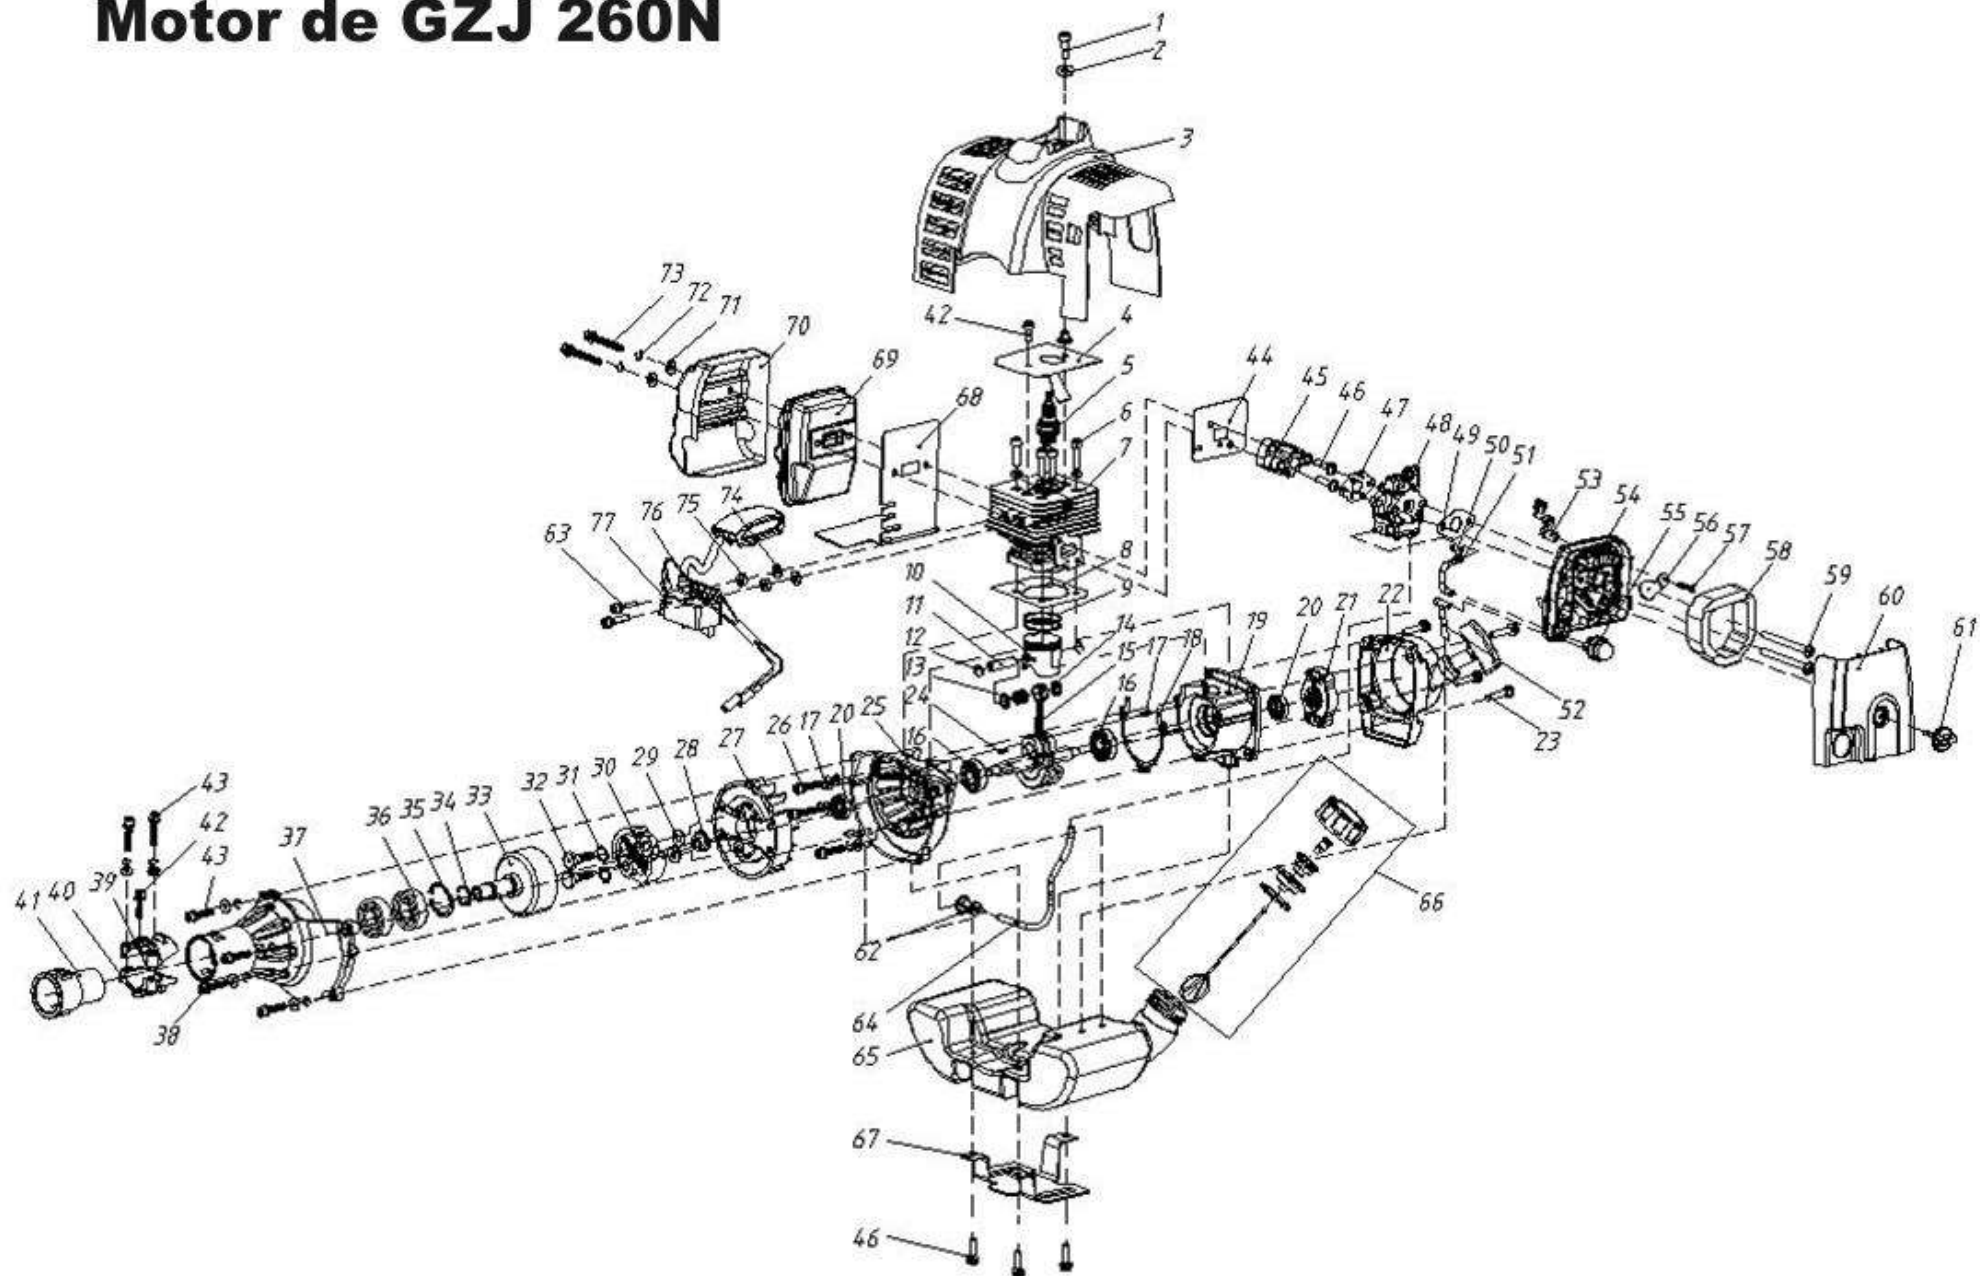

Motor de GZJ 260N

1E34FN (Motor de GZJ260N)

Figura	Referencia			Nombre	Cantidad	
1	03020010013	5614		Bolt assy M5X20	1	
2	03040050021	4109		Washer 5	1	
3	70030030003	7442		Housing	1	
4	02020160187	7430		Baffle of cylinder top	1	
5	03130010013	3480		Spark plug RCJ6Y	1	
6	03010010061	5711		Bolt M5X20	4	
7	70070130001	6574		Cylinder	1	
8	02070010020	7431		Gasket, cylinder	1	
9	02020020003	0508		Ring, piston	2	
10	02010020006	6457		Piston	1	
11	02020010004	0513		Pin, piston 8X28	1	
12	02020030017	4555		Ring, snap	2	
13	03090020018	0498		Needle bearing	1	
14	02020150007	3355		Washer, thrust	2	
15	02020120009	7020		Crank shaft assy	1	
16	03090010028	0473		Bearing 6001/P53	2	
17	03060010002	4567		PIN B3X10	4	
18	02070010110	7433		Gasket, crankcase	1	
19	70070050002	7438		Rear crankcase	1	
20	03100010009	0047		Oil seal 12X22X7	2