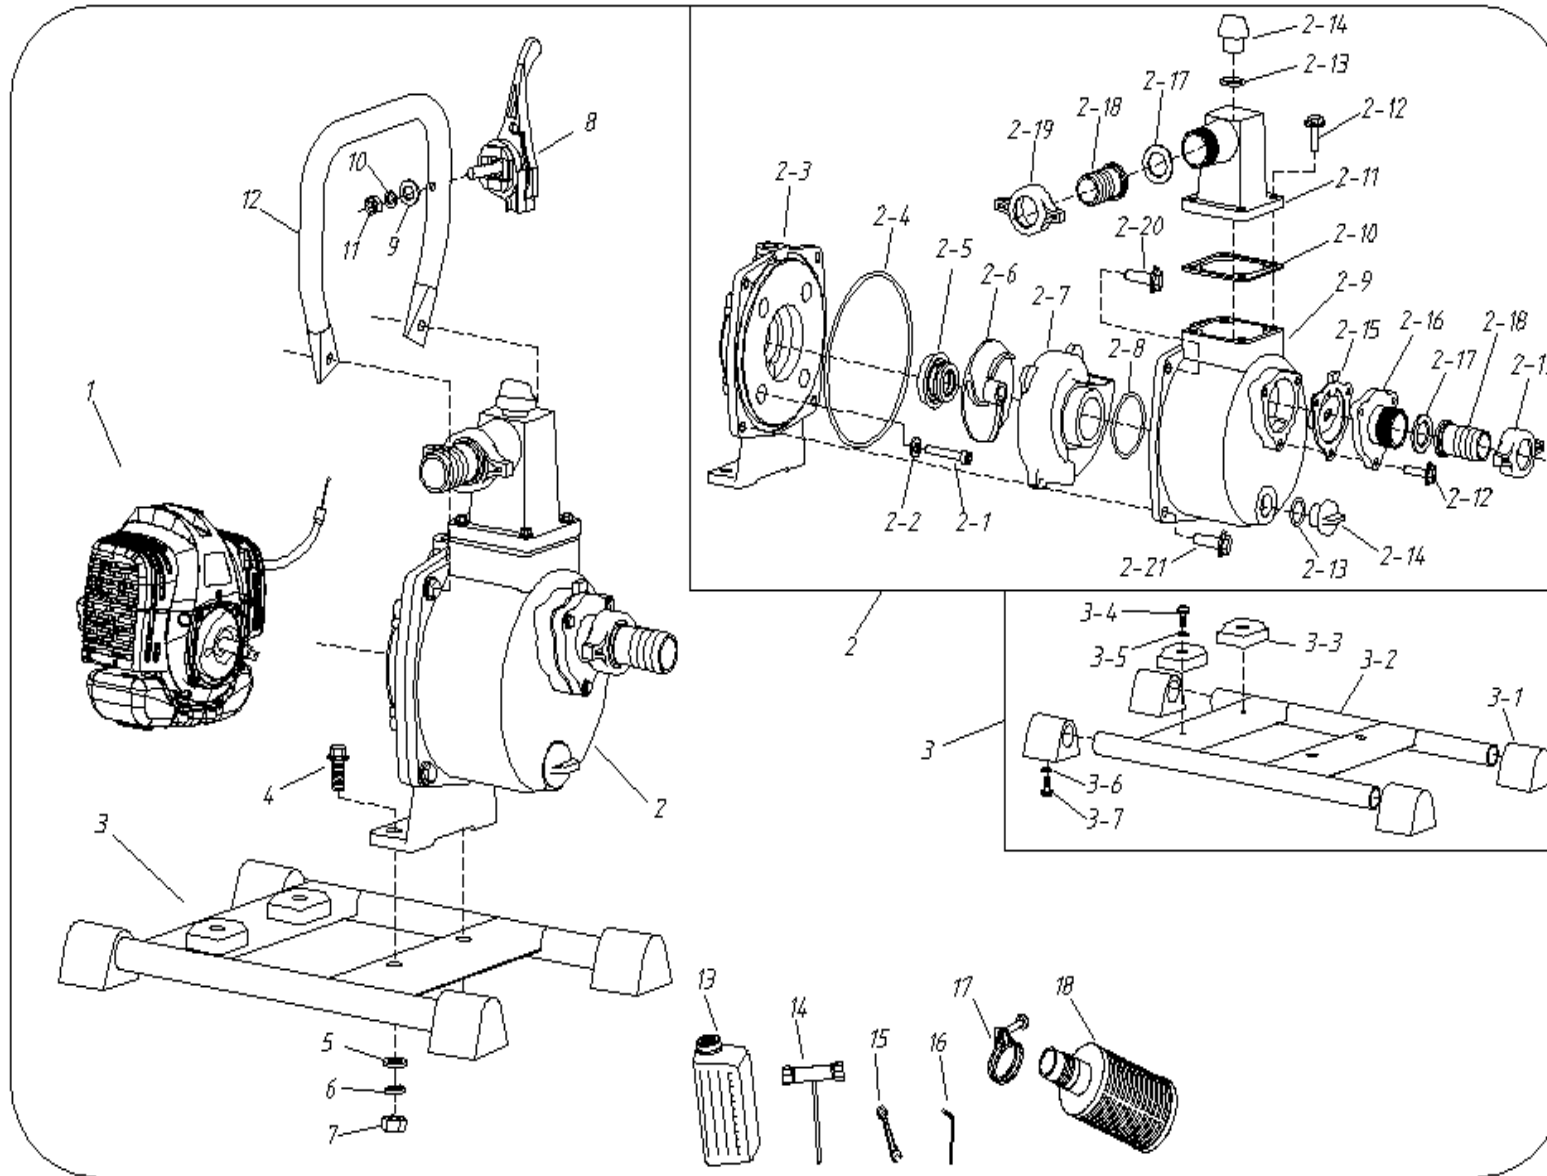

3-6	03040010009	GB/T96.1 5	Washer Φ5	4
3-7	03010060087	GB/T818 M5×12	Screw M5×12	4
4	03010070007	GB/T5789 M8×30	Hexagon head screws M8×30	2
5	03040020018	GB/T97 8	Washer Φ8	2
6	03050010008	GB/T93 8	Washer Φ8	2
7	03030010017	GB6170 M8	Hexagon full nuts M8	2
8	02050150032	QGZ40-35.5	Throttle Lever	1
9	03040020020	GB/T97 5	Washer Φ5	1
10	03050010015	GB/T93 5	Washer Φ5	1
11	03030010013	GB6170 M5	Hexagon full nuts M5	1
12	02050150048	QGZ25-30. T-1	Handle	1
13	70080010003	1E36FN-YP	Fuel mixture bottle (0.6L)	1
14	03080030004	3F-30 17×19	Box spanner 17×19	1
15	03080020007	8×10	Open spanner 8×10	1
16	03080010006	GJ-YJ-1 (S=4/S=5)	Alley key (S=4/S=5)	1
17	02020040011	HL-25ZB-H.4 φ32	Clamp φ32	3
18	02060030076	HL-25ZB-H.3	Screen assembly	1

Bomba de PT733