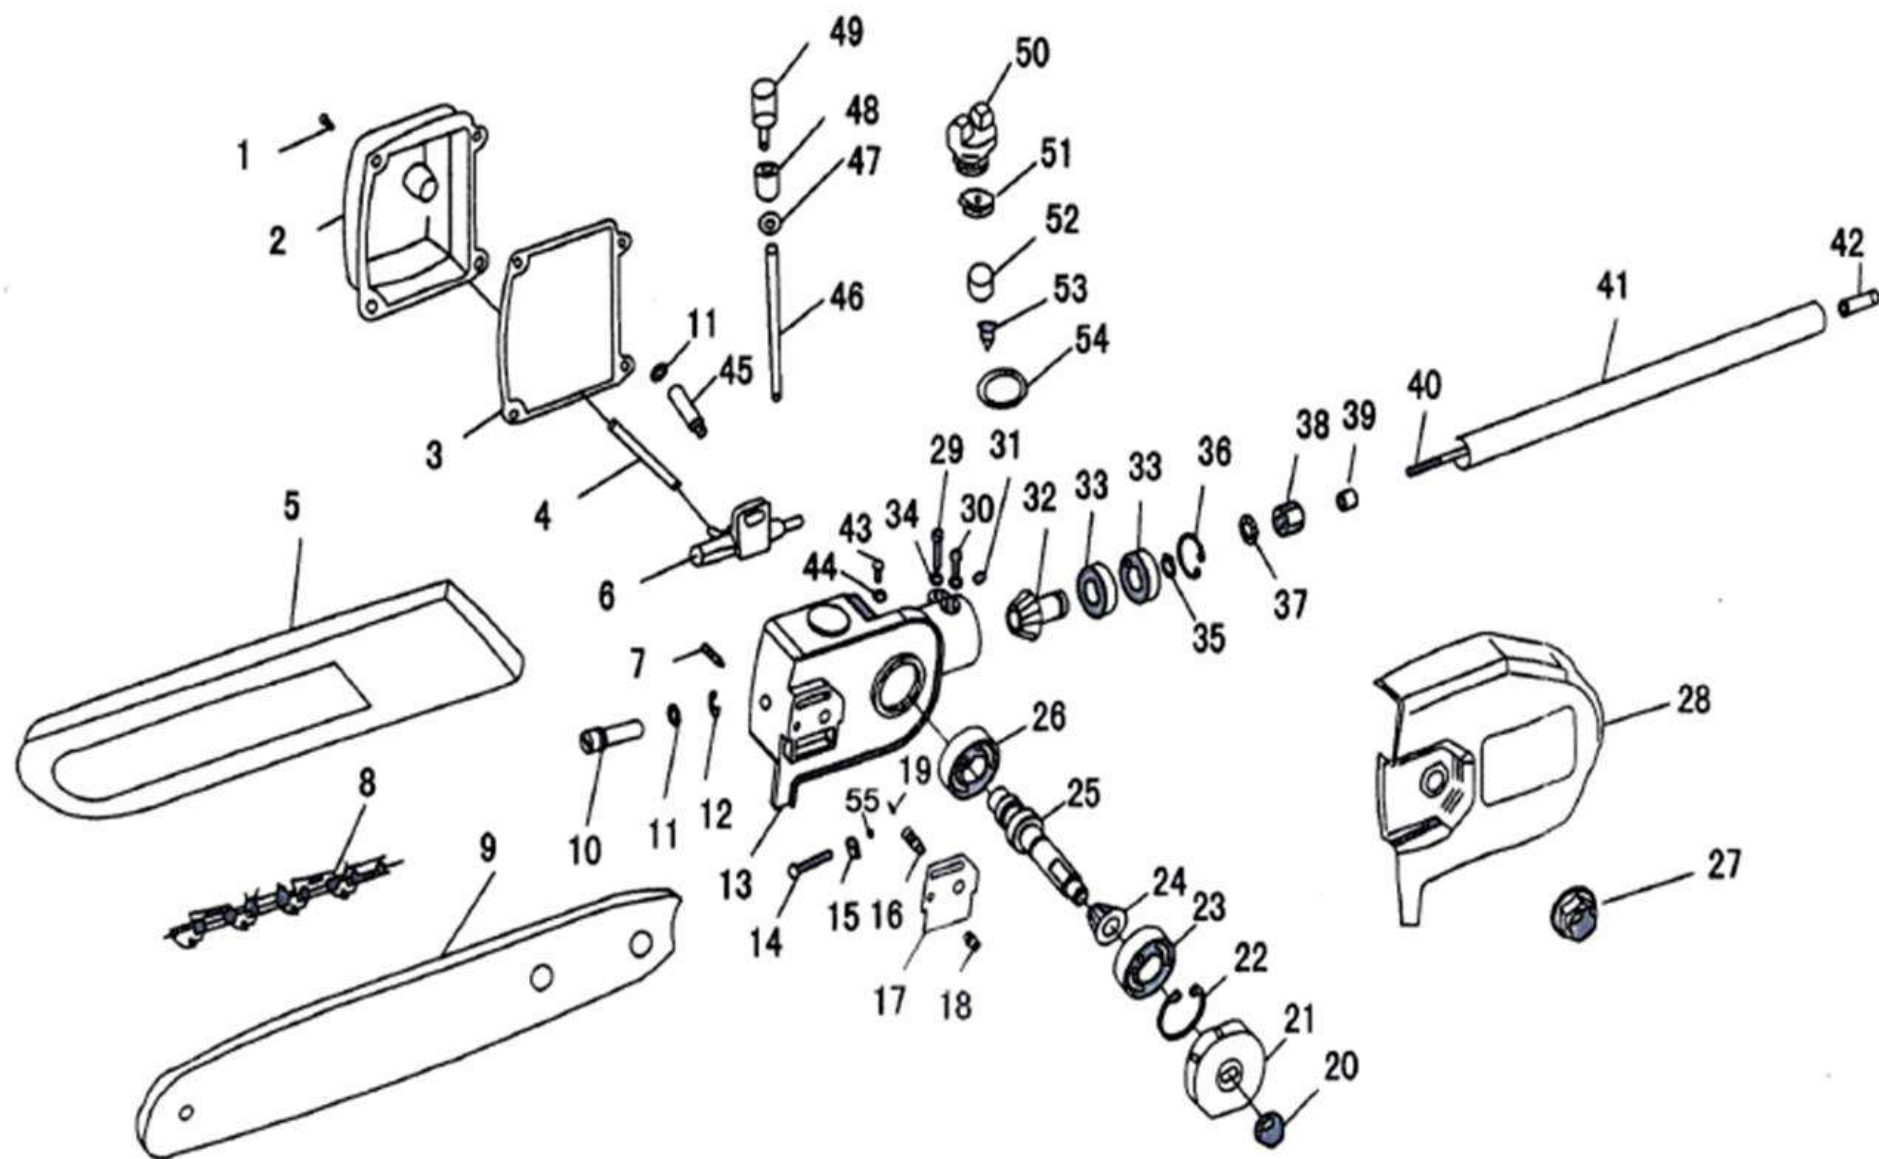

BC360D (motosierra)

BC360D (motosierra)

Figura	Referencia			Nombre	Cantidad
1	03020020032	4265	(M4X12)	screw assy (M4X12)	4
2	70030060064	7700		case cover	1
3	02070010130	7744		washer	1
4				pipe	1
5	70030030338	7704		sawing cover	1
6	02050130001	7750		oil pump	1
7	02030010007	7760		pipe	1
8	02050110001	7758		chain	1
9	02050110003	7767		chain bar	1
10	03010110030	6692		boit	1
11	03110020027	8325		O-ring	2
12	03120030005	7391	φ 6	E-ring φ 6	1
13	70070010016	7765	(φ 24)	gear case (φ 24)	1
14	03020020037	4481	(M5X40)	screw (M5X40)	1
15	03030070040	6690	M5	nut M5	1
16	03010050009	2833		bolt	1
17	02050110002	7759		washer	1
18	03010110107	6691	(M6X8)	sarew (M6X8)	1
19	03060020010	7808		pin	1
20	03030060002	4471	M6	nut M6	1
21	02050110010	7757		wheel	1
22	03120020003	4538	φ 28	retaining ring φ 28	1