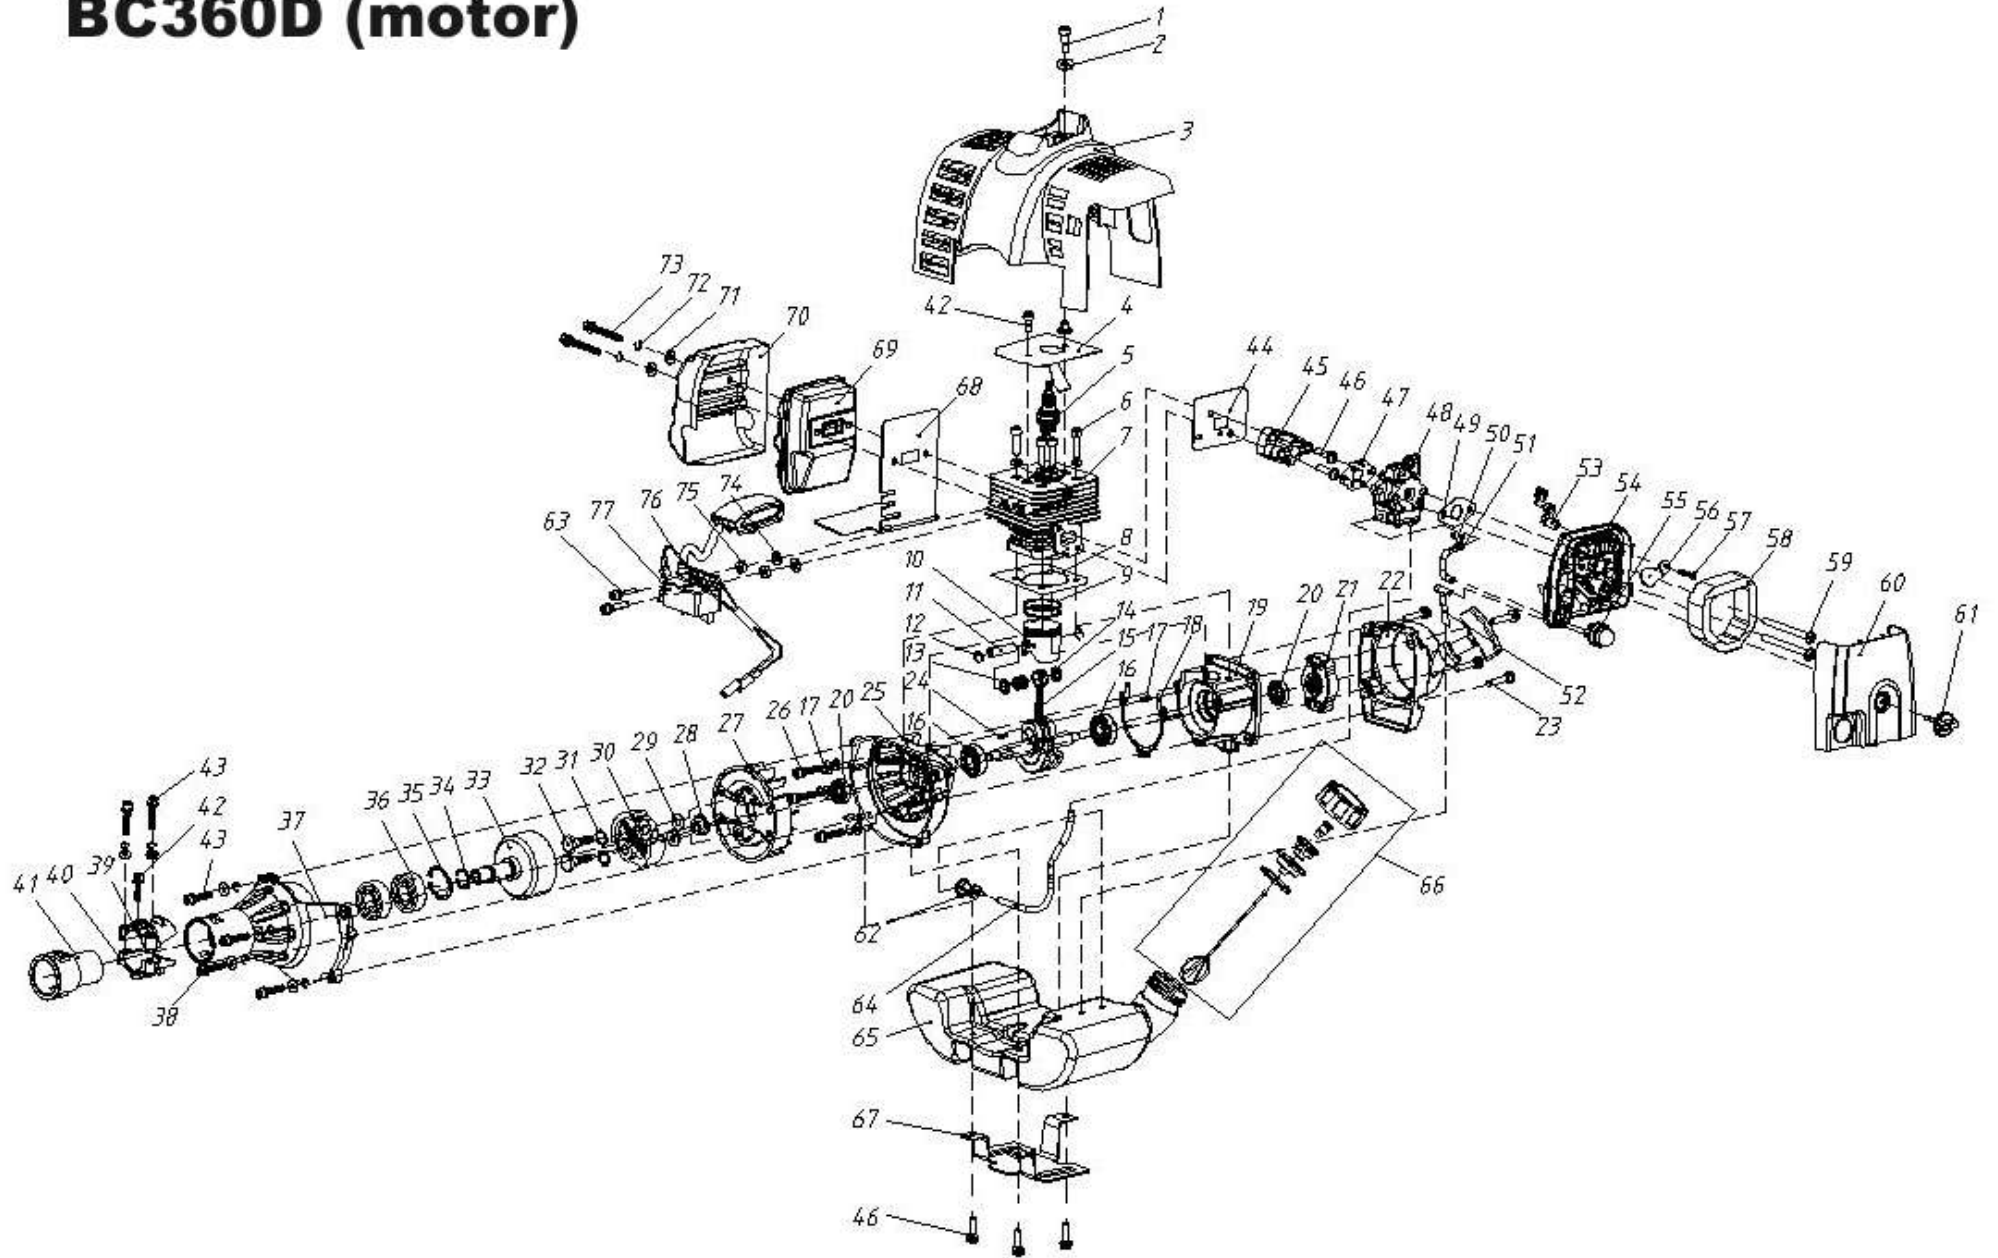

BC360D (motor)

BC360D (motor)

Figura	Referencia			Nombre	Cantidad
1	03020010013	5614		Bolt assy M5X20	1
2	03040050021	4109		Washer 5	1
3	70030030003	7442		Housing	1
4	02020160187	7430		Baffle of cylinder top	1
5	03130010013	3480		Spark plug RCJ6Y	1
6	03010010061	5711		Bolt M5X20	4
7	70070130001	6574		Cylinder	1
8	02070010020	7431		Gasket, cylinder	1
9	02020020003	0508		Ring, piston	2
10	02010020006	6457		Piston	1
11	02020010004	0513		Pin, piston 8X28	1
12	02020030017	4555		Ring, snap	2
13	03090020018	0498		Needle bearing	1
14	02020150007	3355		Washer, thrust	2
15	02020120009	7020		Crank shaft assy	1
16	03090010028	0473		Bearing 6001/P53	2
17	03060010002	4567		PIN B3X10	4
18	02070010110	7433		Gasket, crankcase	1
19	70070050002	7438		Rear crankcase	1
20	03100010009	0047		Oil seal 12X22X7	2
21	02050100005	0874		Starter pulley comp	1

BC360D (barra parte motor)

BC360D (barra lado motor)

Figura	Referencia			Nombre	Cantidad
1-1	02010010019	7106	(24*1.5*750)	Pipe (24*1.5*750)	1
1-2	02020150010	4703		WASHER	1
1-3	02040010005	3677		Oil-Bearing	3
1-4	02080020082	3678		Rubber Cover	3
1-5	02020060020	7107	(785mm)	Drive Shaft (785mm)	1
1-6	70030180133	1634		Harness Clamp	1
1-7	70030160007	1635		Clamp	1
1-8	03040030002	4413	5	Washer 5	1
1-9	03010060053	3310	GB818 M5×20	Screw M5×20	1
1-10	70030180089	6460		bolt	1
1-11	70070090011	8406		pipe jion	1
1-12	03020030017	4371	(M5X12)	screw (M5×12)	1
1-13	03040020015	3232	6	washer 6	1
1-14	03050010012	5081	6	washer6	1
1-15	03010010024	1169	(M6X35)	bolt (M6×35)	1
1-16	03060030005	5075		pin	1
1-17	02050060016	1075		Harness Ass'y	1
1-18	61270090004			HANDLE ASS'Y	1
1-19	03010010048	4282	M5X35	SCREW M5X35	4
1-20	70030160079	7213		HANDLE ASS'Y	1
1-21	70030160031	7214		HANDLE COVER	1
1-22	61270040018			LEVEL ASS'Y	1
1-23	03010010029	4356	M5X14	SCREW M5X14	1
1-24	02020160213	2044		CLAMP	1
1-25	03030060008	4319	M5 GB889.1	NUT M5	3
1-26	70030070164	7216		BOX, RIGHT	1
1-27	02080020053	2045		RUBBER COVER	1
1-28	70030180090	1031		CLAMP	1