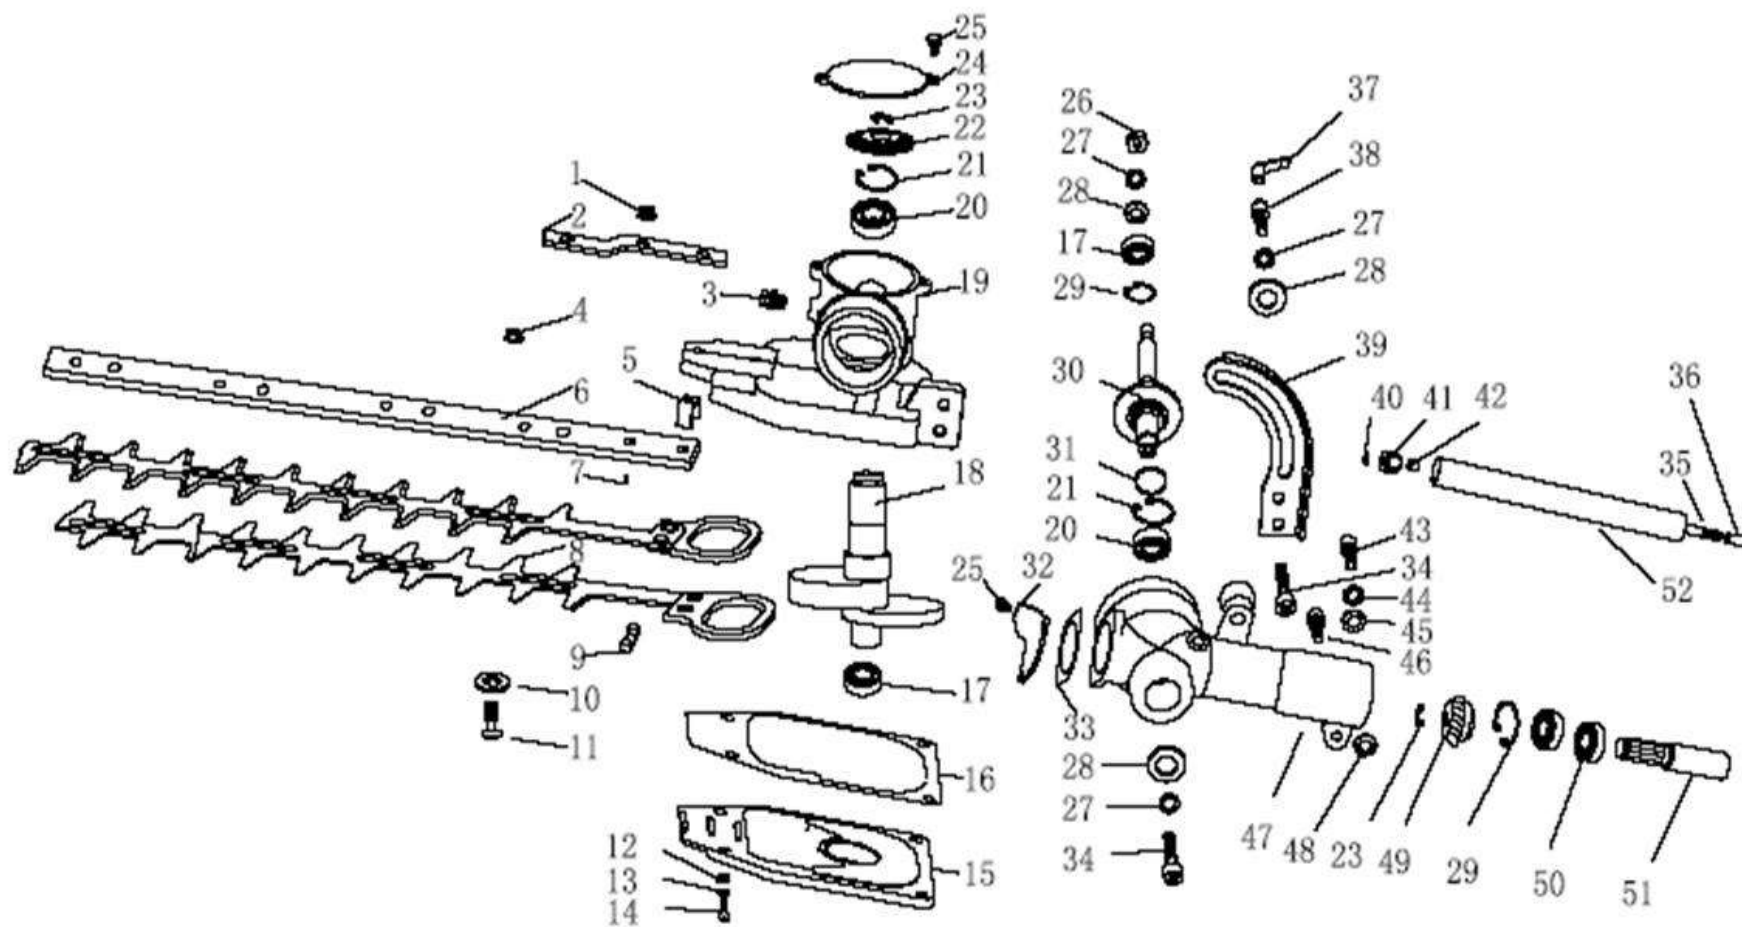

BC360D (cortasetos)

BC360D (cortasetos)

Ser. NO.	NEW Erp NO.	Erp NO.			Qty
1-1	03030060007	4319	M5	NUT M5	2
1-2	02020160100	7134		FRAME	1
1-3	03010110043	3697		BUTTER NIB	3
1-4	03030060010	6390	M6	NUT M6	4
1-5	02020160099	7132		CLIP	1
1-6	02020070039	7135		BLADER BACKSTOP	1
1-7	03010110089	6391	M5*18	SCREW M5*18	2
1-8	02020070038	7131		BLADE ASSY	1
1-9	02090030002	7133		FELT	1
1-10	03040050055	7326		WASHER 6	4
1-11	03010110009	7325		BOLT	4
1-12	03040020011	4329	4	WASHER 4	4
1-13	03050010016	4250	4	WASHER 4	4
1-14	03010010026	6689	M4*12	SCREW M4*12	4
1-15	70070080058	7336		GEAR CASE COVER	1
1-16	02070010054	7130		GEAR CASE WASHER	1
1-17	03090010005	2179	608-2RS/P5	BALL-BEARING 608-2RS	2
1-18	02020090042	7129		ECCENTER	1
1-19	70070010013	7335		GEAR CASE	1
1-20	03090010015	0762	6000-2RS/P5	BALL-BEARING 6000-2RS	2
1-21	03120020002	4536	26	RETAINING RING 26	2
1-22	02020090016	7128		GEAR	1