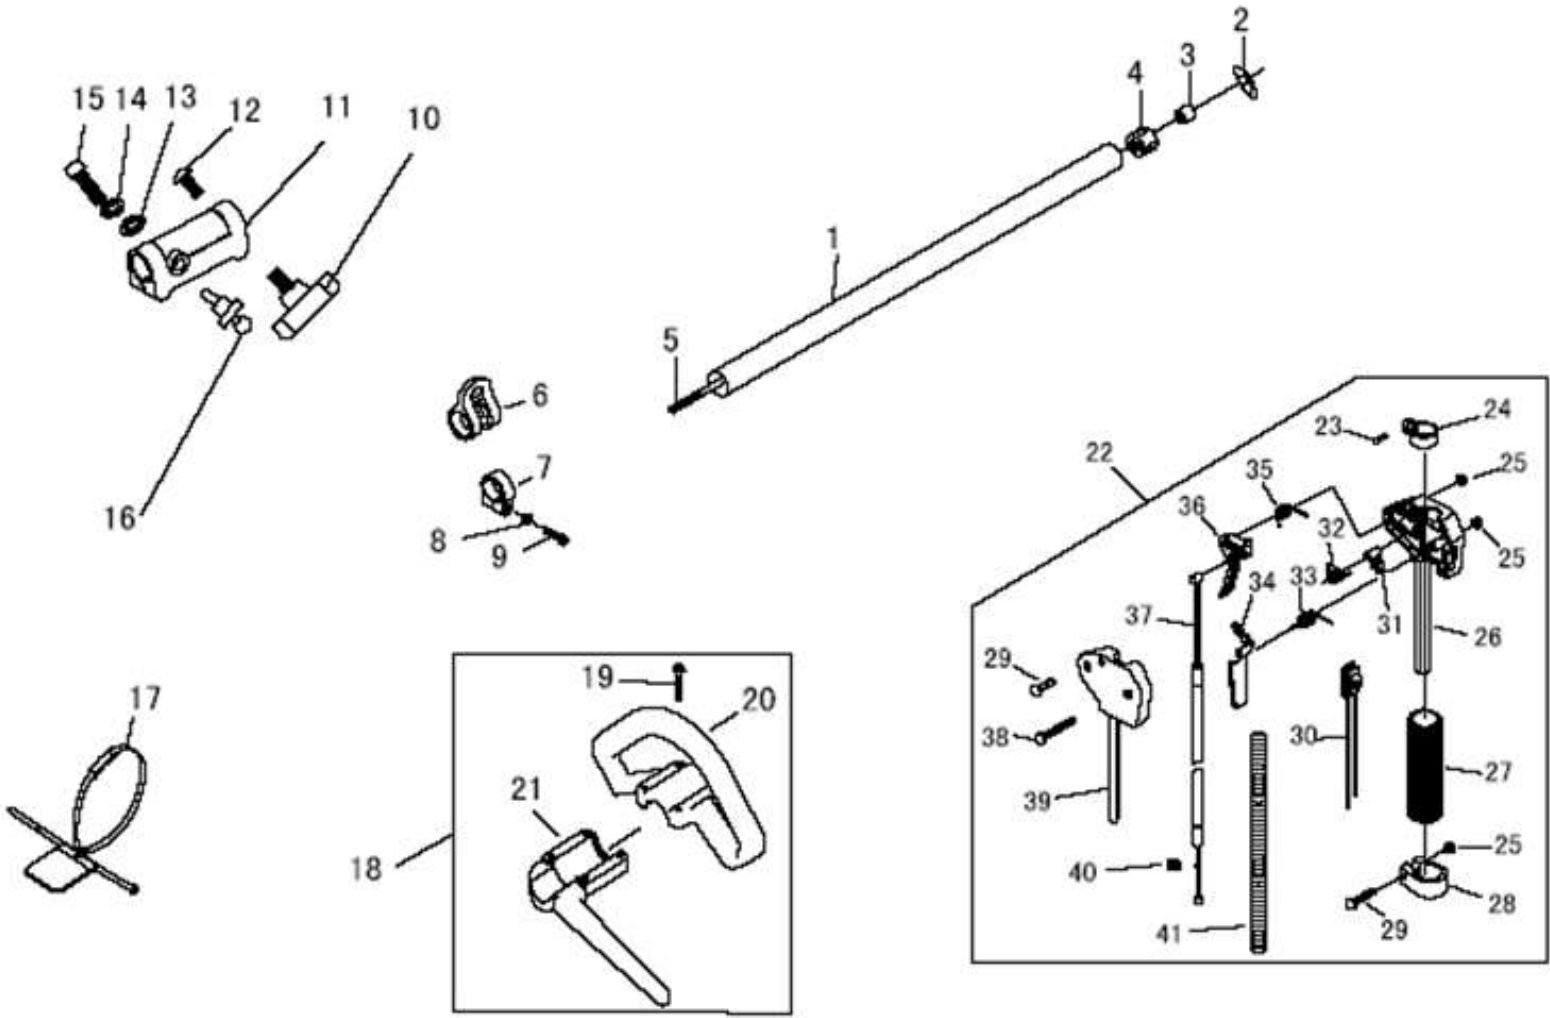

BC360D (motor)

BC360D (motor)

Figura	Referencia			Nombre	Cantidad
1	03020010013	5614		Bolt assy M5X20	1
2	03040050021	4109		Washer 5	1
3	70030030003	7442		Housing	1
4	02020160187	7430		Baffle of cylinder top	1
5	03130010013	3480		Spark plug RCJ6Y	1
6	03010010061	5711		Bolt M5X20	4
7	70070130001	6574		Cylinder	1
8	02070010020	7431		Gasket, cylinder	1
9	02020020003	0508		Ring, piston	2
10	02010020006	6457		Piston	1
11	02020010004	0513		Pin, piston 8X28	1
12	02020030017	4555		Ring, snap	2
13	03090020018	0498		Needle bearing	1
14	02020150007	3355		Washer, thrust	2
15	02020120009	7020		Crank shaft assy	1
16	03090010028	0473		Bearing 6001/P53	2
17	03060010002	4567		PIN B3X10	4
18	02070010110	7433		Gasket, crankcase	1
19	70070050002	7438		Rear crankcase	1
20	03100010009	0047		Oil seal 12X22X7	2
21	02050100005	0874		Starter pulley comp	1

BC360D (barra parte motor)

BC360D (barra lado motor)

Figura	Referencia			Nombre	Cantidad
1-1	02010010019	7106	(24*1.5*750)	Pipe (24*1.5*750)	1
1-2	02020150010	4703		WASHER	1
1-3	02040010005	3677		Oil-Bearing	3
1-4	02080020082	3678		Rubber Cover	3
1-5	02020060020	7107	(785mm)	Drive Shaft (785mm)	1
1-6	70030180133	1634		Harness Clamp	1
1-7	70030160007	1635		Clamp	1
1-8	03040030002	4413	5	Washer 5	1
1-9	03010060053	3310	GB818 M5×20	Screw M5×20	1
1-10	70030180089	6460		bolt	1
1-11	70070090011	8406		pipe jion	1
1-12	03020030017	4371	(M5X12)	screw (M5×12)	1
1-13	03040020015	3232	6	washer 6	1
1-14	03050010012	5081	6	washer6	1
1-15	03010010024	1169	(M6X35)	bolt (M6×35)	1
1-16	03060030005	5075		pin	1
1-17	02050060016	1075		Harness Ass'y	1
1-18	61270090004			HANDLE ASS'Y	1
1-19	03010010048	4282	M5X35	SCREW M5X35	4
1-20	70030160079	7213		HANDLE ASS'Y	1
1-21	70030160031	7214		HANDLE COVER	1
1-22	61270040018			LEVEL ASS'Y	1
1-23	03010010029	4356	M5X14	SCREW M5X14	1
1-24	02020160213	2044		CLAMP	1
1-25	03030060008	4319	M5 GB889.1	NUT M5	3
1-26	70030070164	7216		BOX, RIGHT	1
1-27	02080020053	2045		RUBBER COVER	1
1-28	70030180090	1031		CLAMP	1