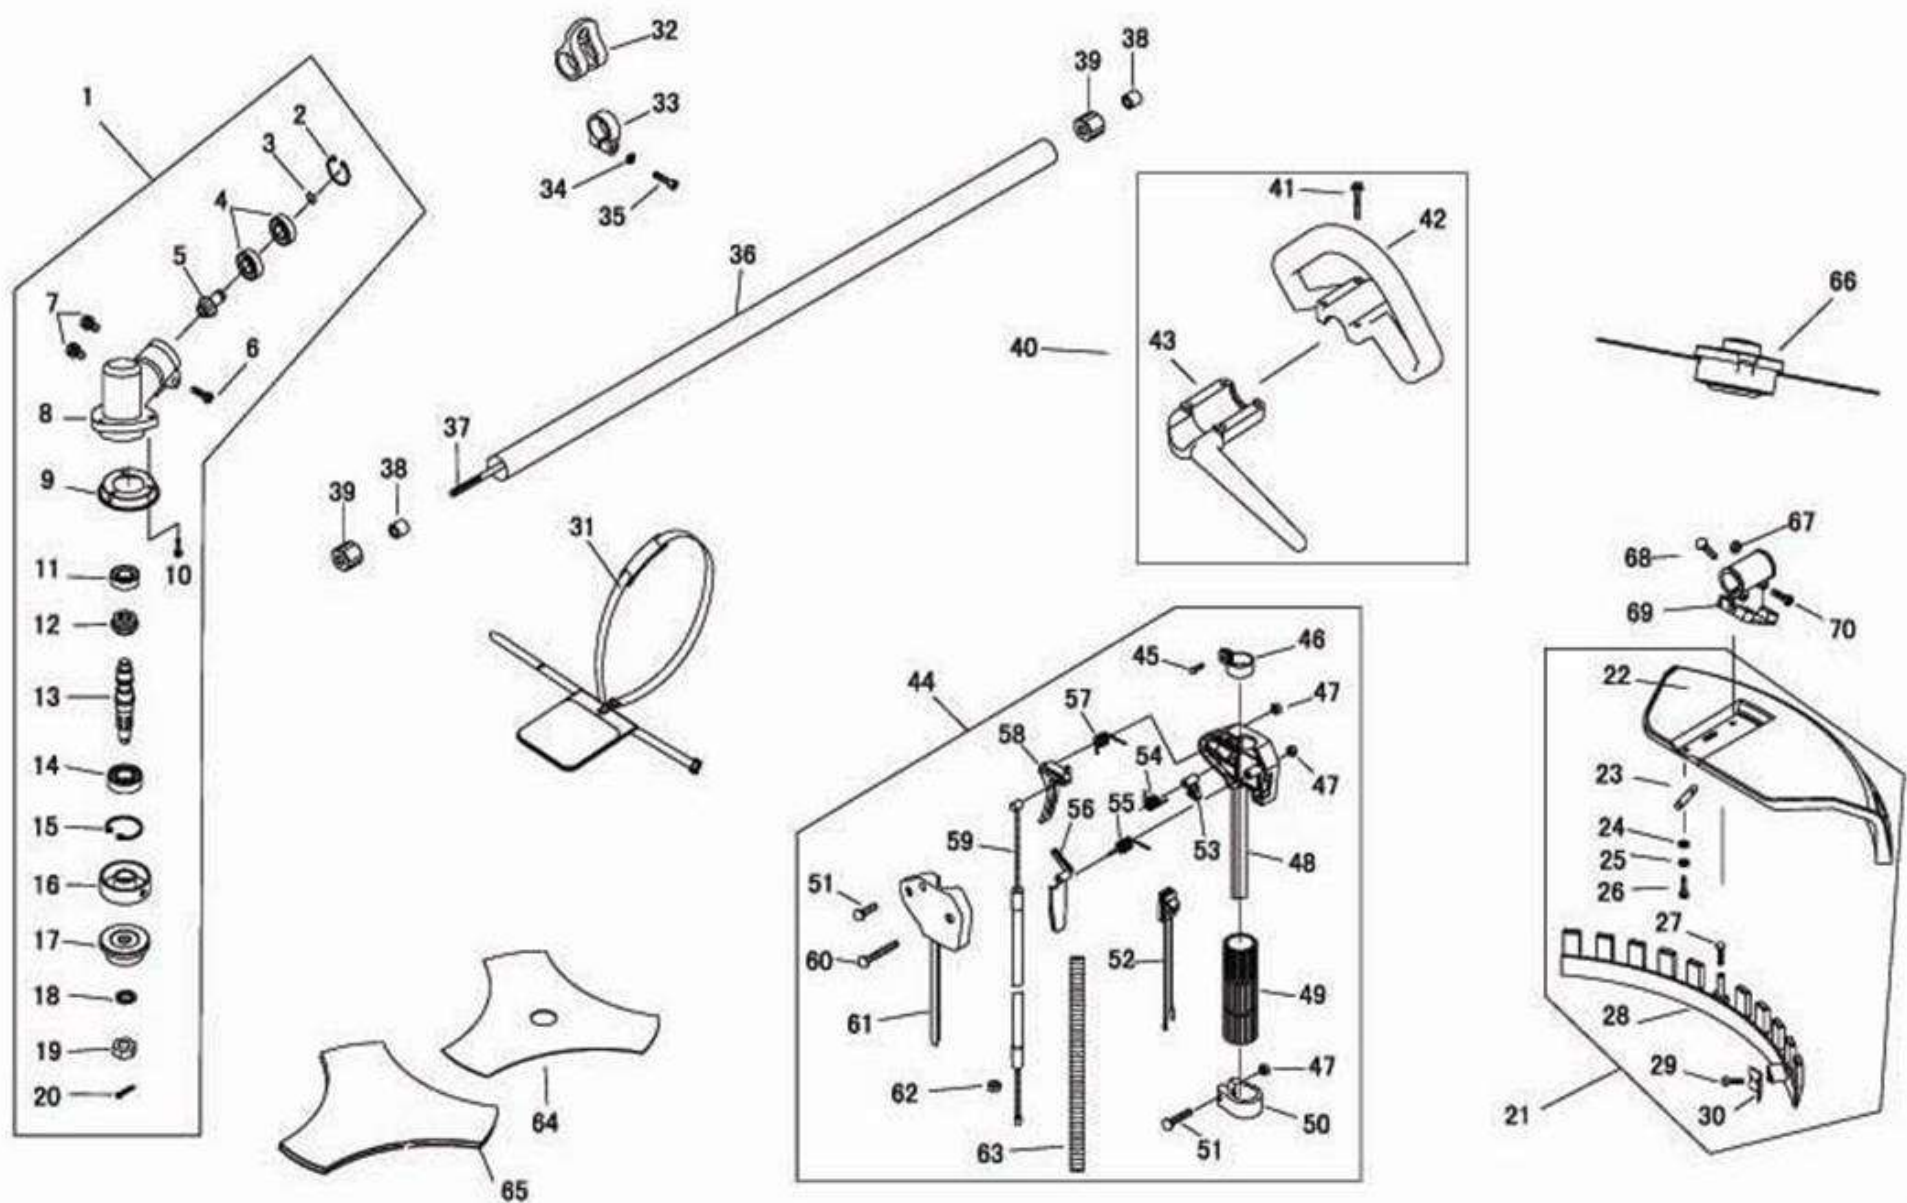

# CG260 (barra)

## CG260 (barra)

Figura	Referencia		Nombre	Cantidad
1-2	03120020002	4536	Stop Ring 26	1
1-3	03120010001	4531	Stop Ring 10	1
1-4	03090010015	0762	Bearing 6000-2RS/P5	2
1-5	02020090072	2705	Pinion	1
1-6	03020030014	2322	Screw M5×25	1
1-7	03020030021	7550	Bolt M6×12	2
1-8	80010040011	2955	Gear Case	1
1-9	02020160080	2122	Safety Guard	1
1-10	03020020053	2323	Screw M5×12	3
1-11	03090010013	0759	Bearing 6000/P5	1
1-12	02020090020	1615	Gear	1
1-13	02020090035	2704	Gear Shaft	1
1-14	03090010014	0761	Bearing 6002-2RS/P5	1
1-15	03120020001	4540	Stop Ring 32	1
1-16	02020100020	0765	Holder A	1
1-17	02020100012	4799	Holder B	1
1-18	03040050014	4544	Washer 10	1
1-19	03030010007	4380	Left Nut M10×1.25	1
1-20	03060020004	4581	Pin 2×16	2
1-21	61270070004	3844	Harness Ass'y	1
1-22	70030030385	9209	Safety Guard	1
1-23	02010030001	3326	Spacer	2
1-24	03040020020	6536	Washer 5	4
1-25	03050010015	7813	Washer 5	4
1-26	03010110119	9211	Screw M5×20	4
1-27	03010040027	4264	Screw ST4. 2×16	1
1-28	70030030056	1275	Blade	1