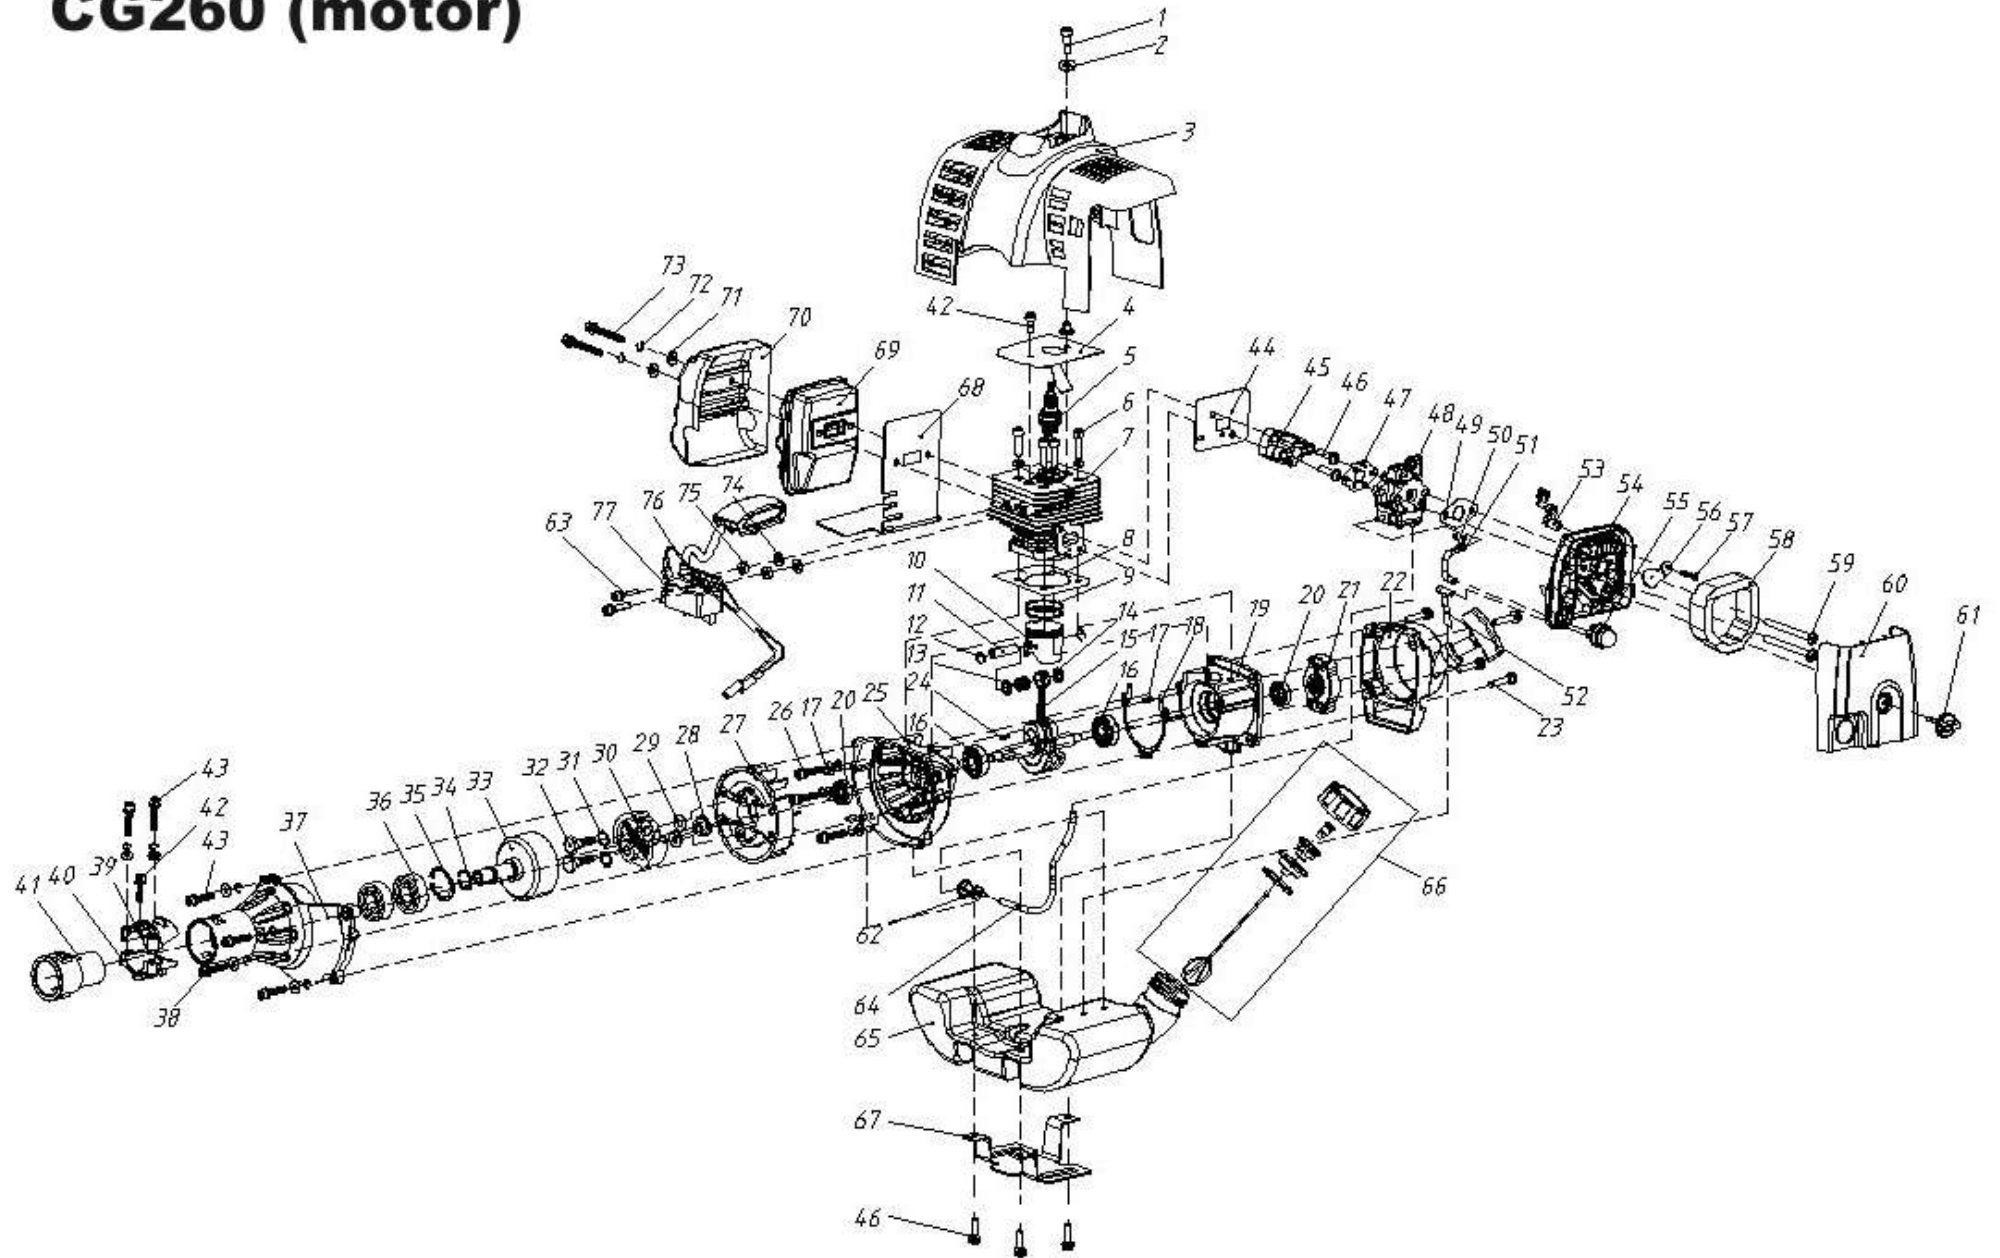

CG260 (motor)

CG260 (motor)

Figura	Referencia			Nombre	Cantidad
1	03020010013	5614		Bolt assy M5X20	1
2	03040050021	4109		Washer 5	1
3	70030030003	7442		Housing	1
4	02020160187	7430		Baffle of cylinder top	1
5	03130010013	3480		Spark plug RCJ6Y	1
6	03010010061	5711		Bolt M5X20	4
7	70070130001	6574		Cylinder	1
8	02070010020	7431		Gasket, cylinder	1
9	02020020003	0508		Ring, piston	2
10	02010020006	6457		Piston	1
11	02020010004	0513		Pin, piston 8X28	1
12	02020030017	4555		Ring, snap	2
13	03090020018	0498		Needle bearing	1
14	02020150007	3355		Washer, thrust	2
15	02020120009	7020		Crank shaft assy	1
16	03090010028	0473		Bearing 6001/P53	2
17	03060010002	4567		PIN B3X10	4
18	02070010110	7433		Gasket, crankcase	1
19	70070050002	7438		Rear crankcase	1
20	03100010009	0047		Oil seal 12X22X7	2