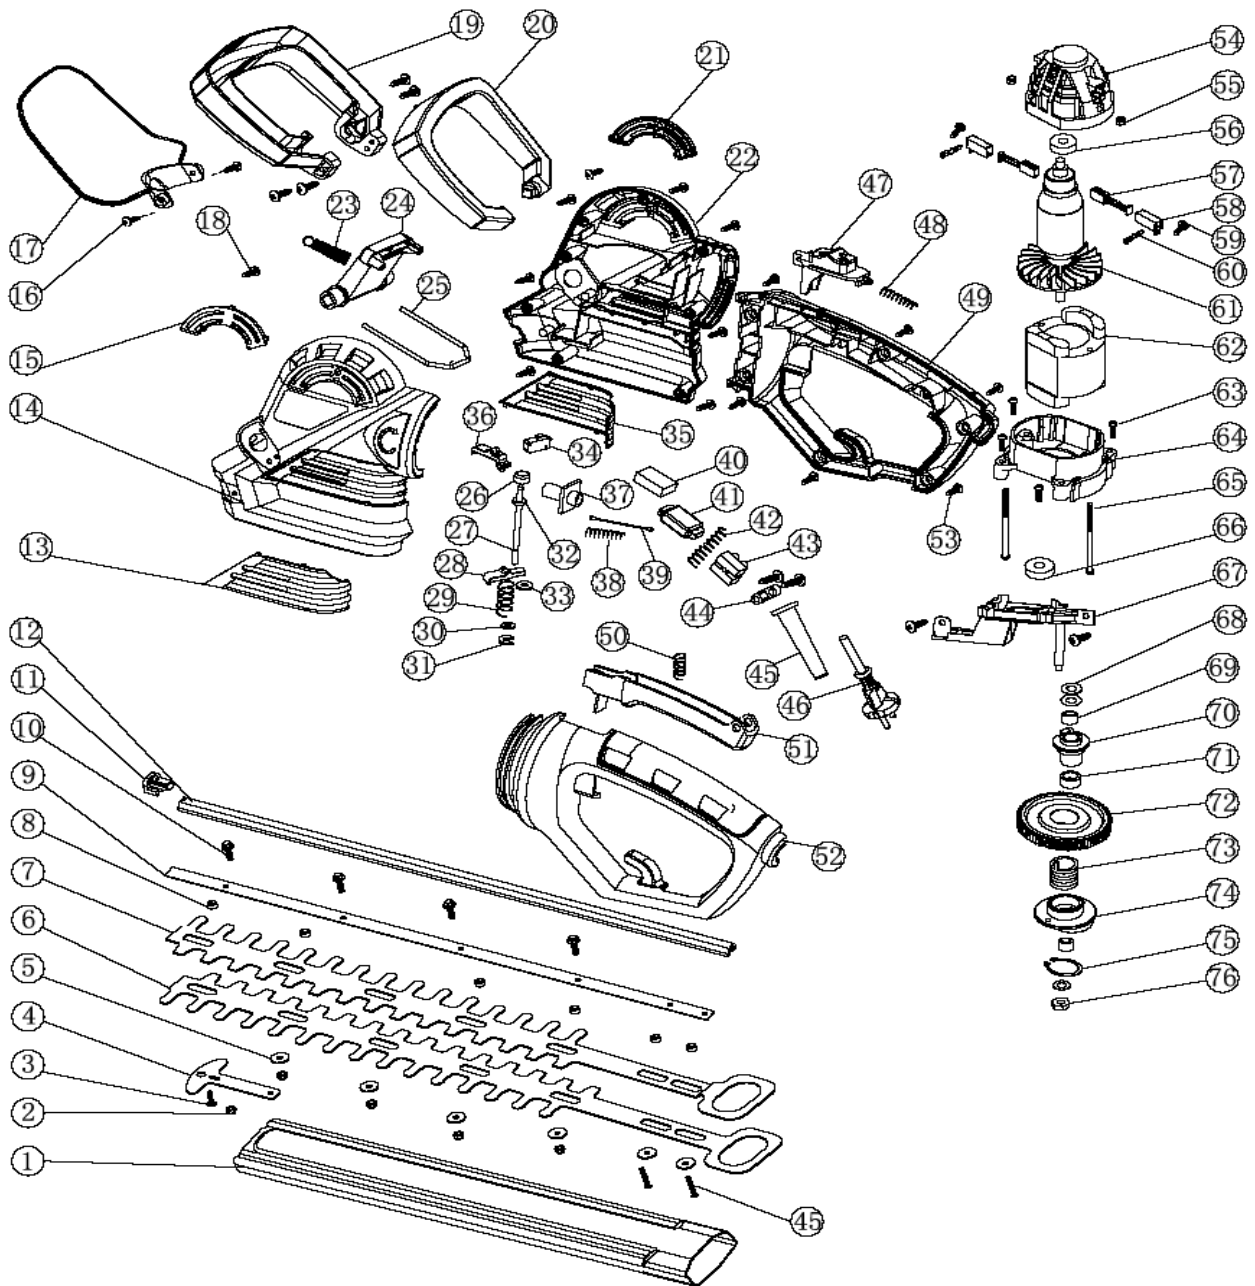

HTEG37-660

Cortacésped eléctrico

REFERENCE: THE911131

GENCOD: 3700169111315

ITEM	PART NUMBER	DESCRIPTION
1	CLHTEG3701	SHEATH
2	CLHTEG3702	WASHER M5
3	CLHTEG3703	SCREW ST4*20
4	CLHTEG3704	BLADE PROTECTED TUBE
5	CLHTEG3705	BLADE WASHER
6	CLHTEG3706	LOWER BLADE
7	CLHTEG3707	UPPER BLADE
8	CLHTEG3708	BLADE LINING RINGS
9	CLHTEG3709	FURRING

ITEM	PART NUMBER	DESCRIPTION
63	CLHTEG3763	SCREW M4*25
64	CLHTEG3764	MOTOR COVER IN
65	CLHTEG3765	SCREW M4*60
66	CLHTEG3766	BEARING 609
67	CLHTEG3767	CENTER SUPPORT
68	CLHTEG3768	FOLLOWER PIECE
69	CLHTEG3769	BALL BEARING HK0808
70	CLHTEG3770	BRAKE PADS
71	CLHTEG3771	SET OF BRAKE PADS
72	CLHTEG3772	GEAR WHEEL
73	CLHTEG3773	SPRING
74	CLHTEG3774	CLUTCH
75	CLHTEG3775	SHAFT CIRCLIPS
76	CLHTEG3776	NUT