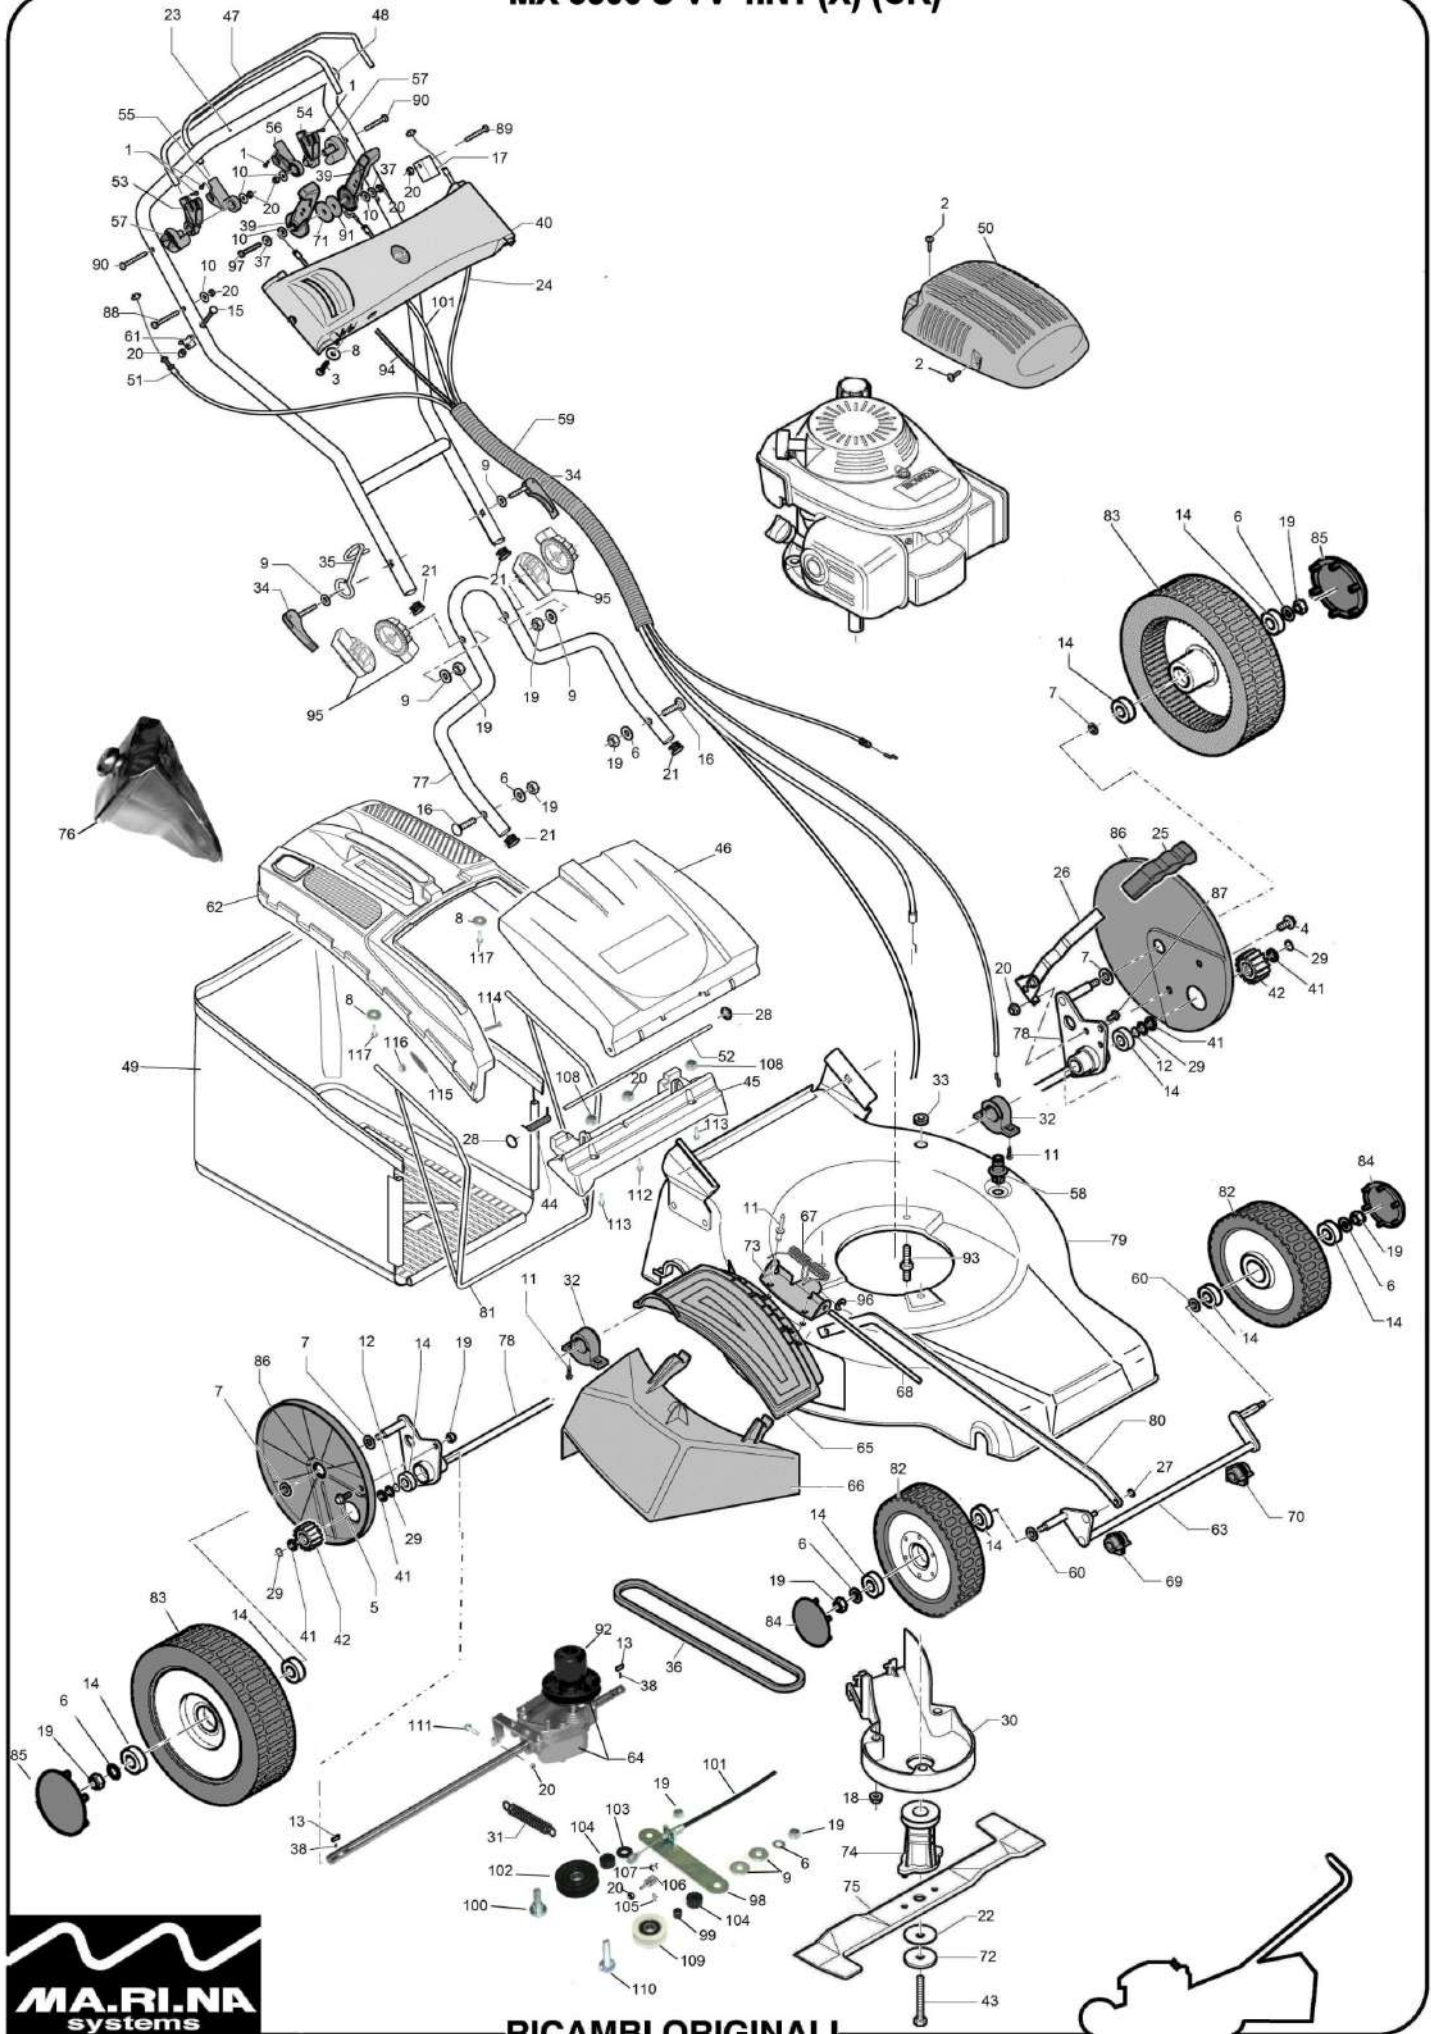

MX 5500 S VV 4IN1 (X) (CR)

RICAMBI ORIGINALI

MOD. MX 5500 S VV 4in1 ZHW (X) (CR)

INOX

| POS. | CODICE | I | F | D | GB | E | QTY |
|------|-------------|---------------------------|---------------------|----------------------|-----------------|--------------------|----------------|
| 1 | CP023595 | Vite Autof. | Vis | Schraube | Screw | Tornillo | 4 |
| 2 | CP024216 | Vite Autof. | Vis | Schraube | Screw | Tornillo | 3 Honda |
| 3 | CP026322 | Vite Autof. | Vis | Schraube | Screw | Tornillo | 1 |
| 4 | CP030812 | Vite Te | Vis | Schraube | Screw | Tornillo | 1 |
| 5 | CP030825 | Vite Te | Vis | Schraube | Screw | Tornillo | 1 |
| 6 | CP032908 | Rondella | Rondelle | Scheibe | Washer | Arandela | 7 |
| 7 | CP032913 | Rondella | Rondelle | Scheibe | Washer | Arandela | 4 |
| 8 | CP032916 | Rondella | Rondelle | Scheibe | Washer | Arandela | 3 |
| 9 | CP032924 | Rondella | Rondelle | Scheibe | Washer | Arandela | 6 |
| 10 | CP032926 | Rondella | Rondelle | Scheibe | Washer | Arandela | 7 |
| 11 | CP034615 | Rivetto | Rivet | Niet | Rivet | Clavo | 6 |
| 12 | CP035905 | Rasamento | Rondelle | Scheibe | Washer | Arandela | 2 |
| 13 | CP037305 | Chiavetta | Clavette | Schlüsselchen | Woodruff Key | Chaveta | 2 |
| 14 | CP038228 | Cuscinetto | Roulement | Kugellager | Ball Bearing | Cojinete | 10 |
| 15 | CP040630 | Vite Ttqst | Vis | Schraube | Screw | Tornillo | 1 |
| 16 | CP040835 | Vite Ttqst | Vis | Schraube | Screw | Tornillo | 2 |
| 17 | CP042216 | Bloccetto Cavo Freno | Attache Cable Frein | Kabelbeschwerer | Clip | Fijador Cable | 1 |
| 18 | CP042808 | Dado | Écrou | Mutter | Knob | Esparrago | 3 |
| 19 | CP044708 | Dado | Écrou | Mutter | Knob | Esparrago | 11 |
| 20 | CP044726 | Dado | Écrou | Mutter | Knob | Esparrago | 11 |
| 21 | CP045722 | Tappo | Couvercle | Kappe | Cap | Tapa | 4 |
| 22 | CP045911 | Molla A Tazza | Rondelle | Scheibe | Washer | Muelle | 1 |
| 23 | CP046048 | Manico Superiore Regolab | Guidon | Stiel | Handle | Manillar | 1 |
| 24 | CP052146 | Cavo Freno | Cable Frein | Kabel | Cable | Cable | 1 Honda-Kohler |
| 24 | CP052147 | Cavo Freno | Cable Frein | Kabel | Cable | Cable | 1 B&S |
| 25 | CP046236 | Pomolo Leva Alzo | Cache Moyeu | Kappe | Hood | Pomo | 1 |
| 26 | CP046255 | Leva Alzo | Levier | Stange | Lever | Leva Alturas | 1 |
| 27 | CP046607 | Ritegno | Clip | Rückhalt | Retainer | Anillo Clip | 1 |
| 28 | CP046606 | Ritegno | Clip | Rückhalt | Retainer | Anillo Clip | 2 |
| 29 | CP046812 | Seeger | Seeger | Ruckhalt | Retainer | Anillo Clip | 4 |
| 30 | CP047096 | Copricinghia | Couvercle Courroie | Riemenschutz | Belt Cover | Tapa | 1 |
| 31 | CP047192 | Molla | Ressort | Feder | Spring | Muelle | 1 |
| 32 | CP047215 | Supporto Assale | Support | Achselager | Support | Soporte | 2 |
| 33 | CP047217 | Passacavo | Jointe | Ring | Ring | Anillo | 1 |
| 34 | CP047224 | Leva Completa Lunga | Levier | Stange | Lever | Leva | 2 |
| 35 | CP047242 | Gancio Fune Avv. | Porte Cable | Kabelhalter | Cable Support | Fijador Cable | 1 |
| 36 | CP047633 | Cinghia | Courroie | Riemen | Belt | Correa | 1 |
| 37 | CP045906 | Molla A Tazza | Rondelle | Scheibe | Washer | Muelle | 2 |
| 38 | CP050194 | Molla | Ressort | Feder | Spring | Muelle | 2 |
| 39 | CP050224 | Leva Di Comando | Levier | Stange | Lever | Leva | 2 |
| 40 | CP050225.02 | Plancia Rossa 3000 | Tableau De Bord | Armaturenbrett | Dash-Board Red | Placa Del Manillar | 1 |
| 41 | CP050238 | Rondella | Rondelle | Scheibe | Washer | Arandela | 4 |
| 42 | CP050298 | Ingranaggio | Pignon | Getriebe | Pinion | Engranaje | 2 |
| 43 | CP050965 | Vite Lama 10.9 | Vis 10.9 | Schraube 10.9 | Screw 10.9 | Tornillo 10.9 | 1 |
| 44 | CP055193 | Molla Parasassi | Ressort | Feder | Spring | Muelle | 1 |
| 45 | CP055220.02 | Staffa Cesto Rosso | Support | Achselager | Support | Soporte | 1 |
| 46 | CP055018.02 | Parasassi Rosso | Deflecteur | Deflektor | Rear Door | Deflectór | 1 |
| 47 | CP052068 | Leva Innesto | Levier Embrayage | Stange | Lever Clutch | Leva | 1 |
| 48 | CP052073 | Leva Freno | Levier Frein | Stange | Lever | Leva | 1 |
| 49 | CP055083.05 | Tela Cesto Nera | Sac Ramasseur | Grasfangsack | Grass Bag | Saco Tela | 1 |
| 50 | CP052105.02 | Cupolina Rossa | Calotte | Verkleidung | Cover | Carcasa | 1 Honda |
| 51 | CP052138 | Cavo Semovenza | Cable D'Embrayage | Selbstbeweglichkabel | Cable Clutch | Cable Traccion | 1 |
| 52 | CP055203 | Astina | Axe Pivot | Stange | Hinge Pin | Eje Deflector | 1 |
| 53 | CP052216 | Supporto Leva Freno Dx | Support | Aufnahmebügel | Support | Soporte | 1 |
| 54 | CP052217 | Supporto Leva Freno Sx | Support | Aufnahmebügel | Support | Soporte | 1 |
| 55 | CP052218 | Supporto Leva Semov. Dx | Support | Aufnahmebügel | Support | Soporte | 1 |
| 56 | CP052219 | Supporto Leva Semov. Sx | Support | Aufnahmebügel | Support | Soporte | 1 |
| 57 | CP052220 | Supporto Per Supporti Lev | Support | Aufnahmebügel | Support | Soporte | 2 |
| 58 | CP052225 | Innesto Rapido | Raccord De L'Eau | Spueduese | Water Connector | Enlace | 1 |
| 59 | CP052233 | Tubo Flessibile | Tube Flexible | Flexibler Schlauch | Flexible Tube | Tubo Flexible | 1 |
| 60 | CP052238 | Rondella Pa6 | Rondelle | Scheibe | Washer | Arandela | 4 |