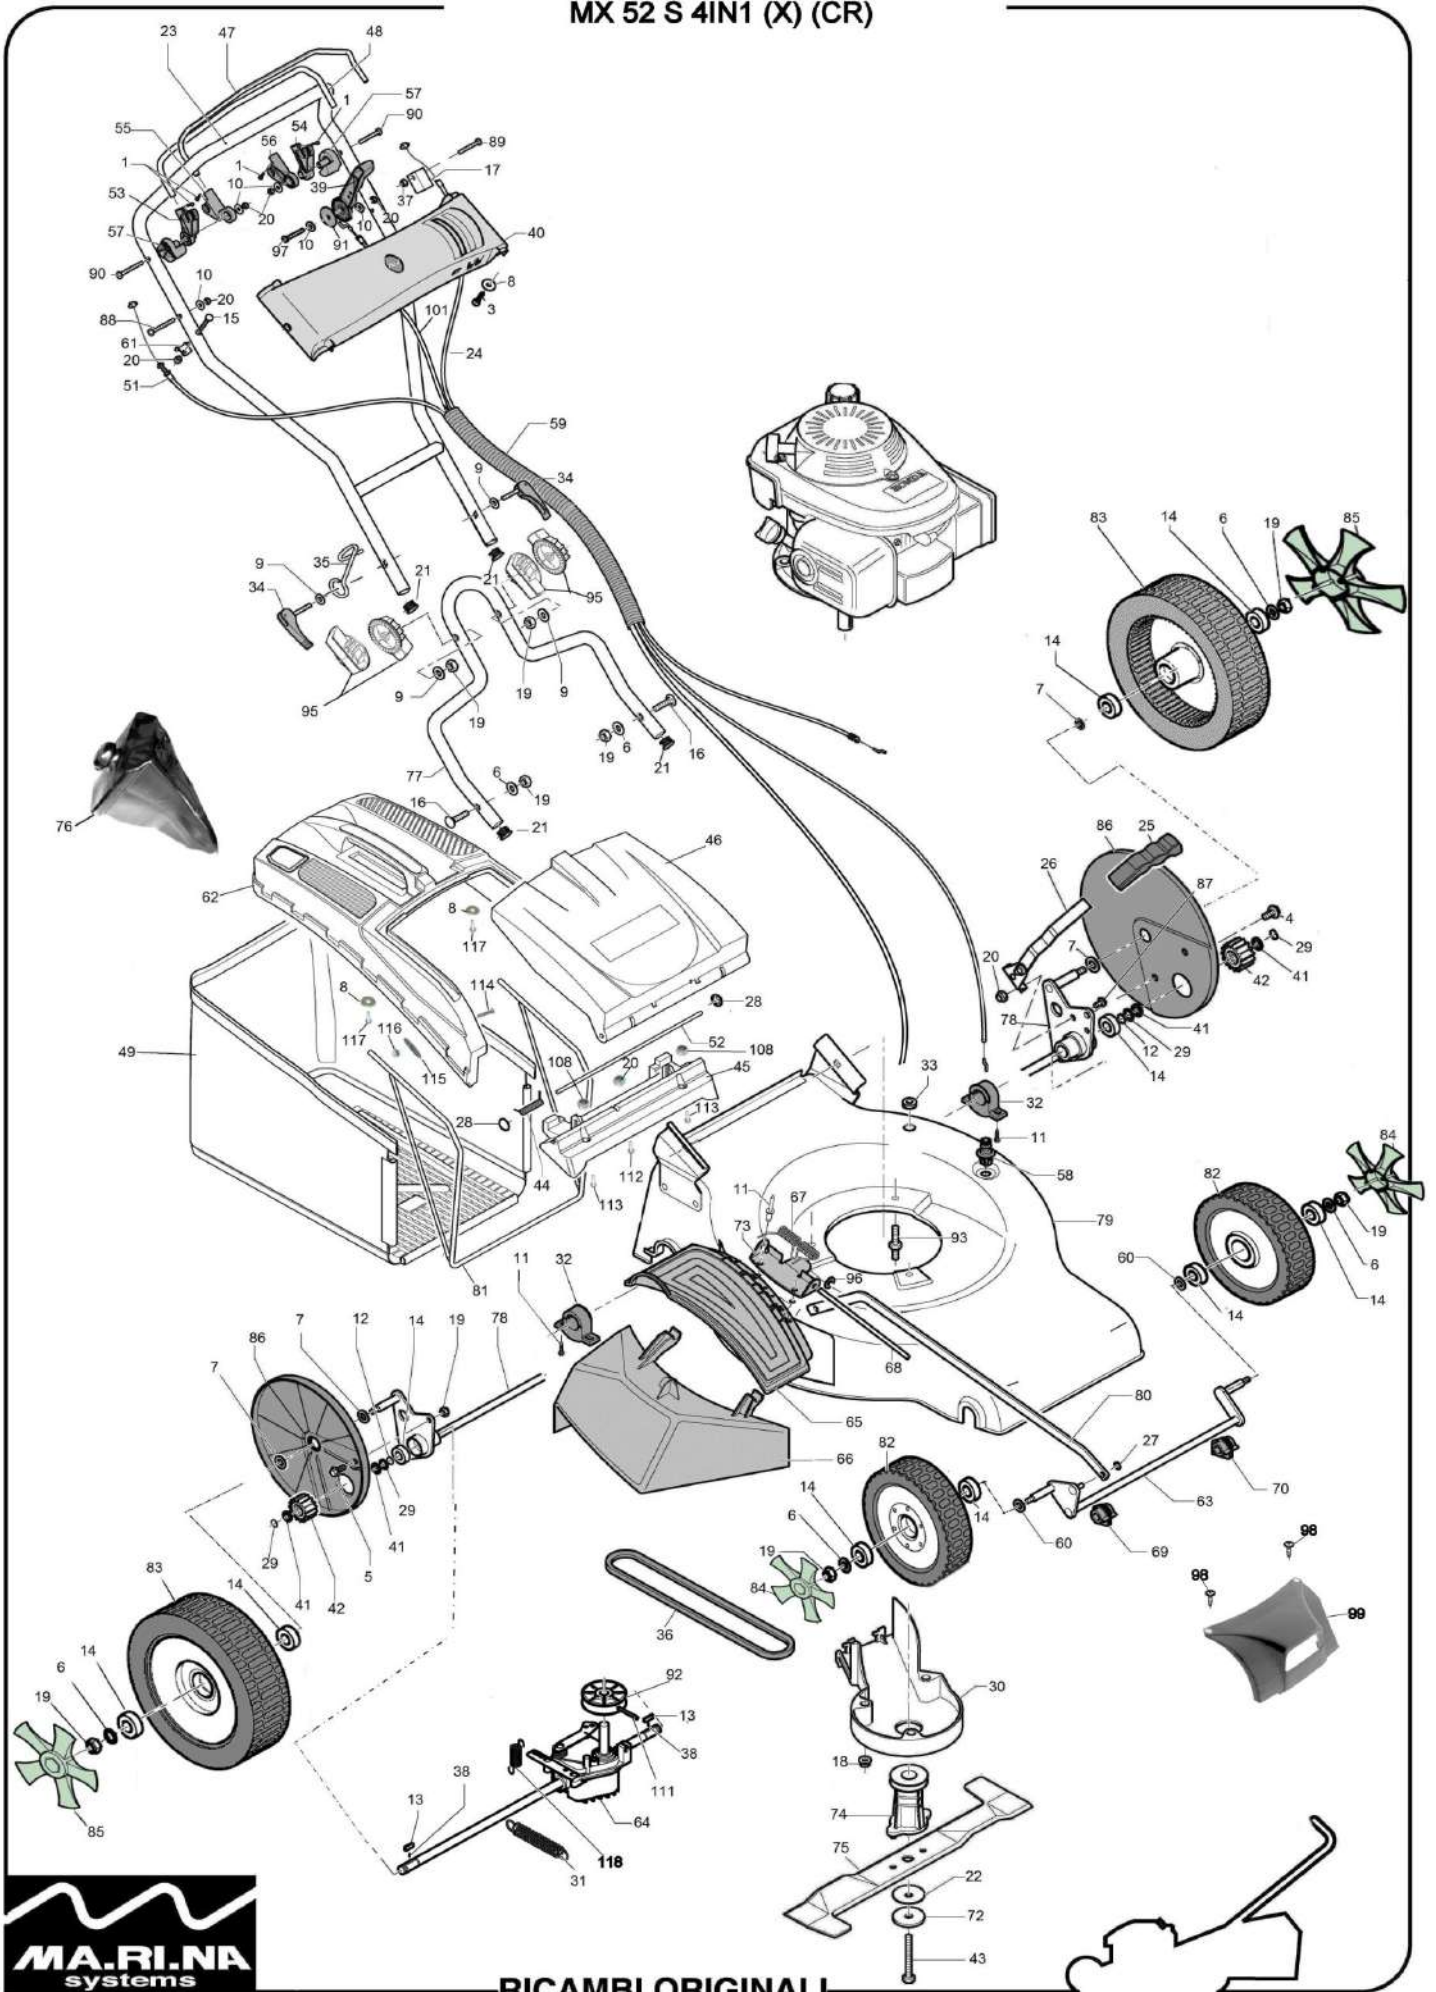

MX 52 S 4IN1 (X) (CR)

RICAMBI ORIGINALI

MOD. MX 52 S 4IN1 ZHW (X) (CR)