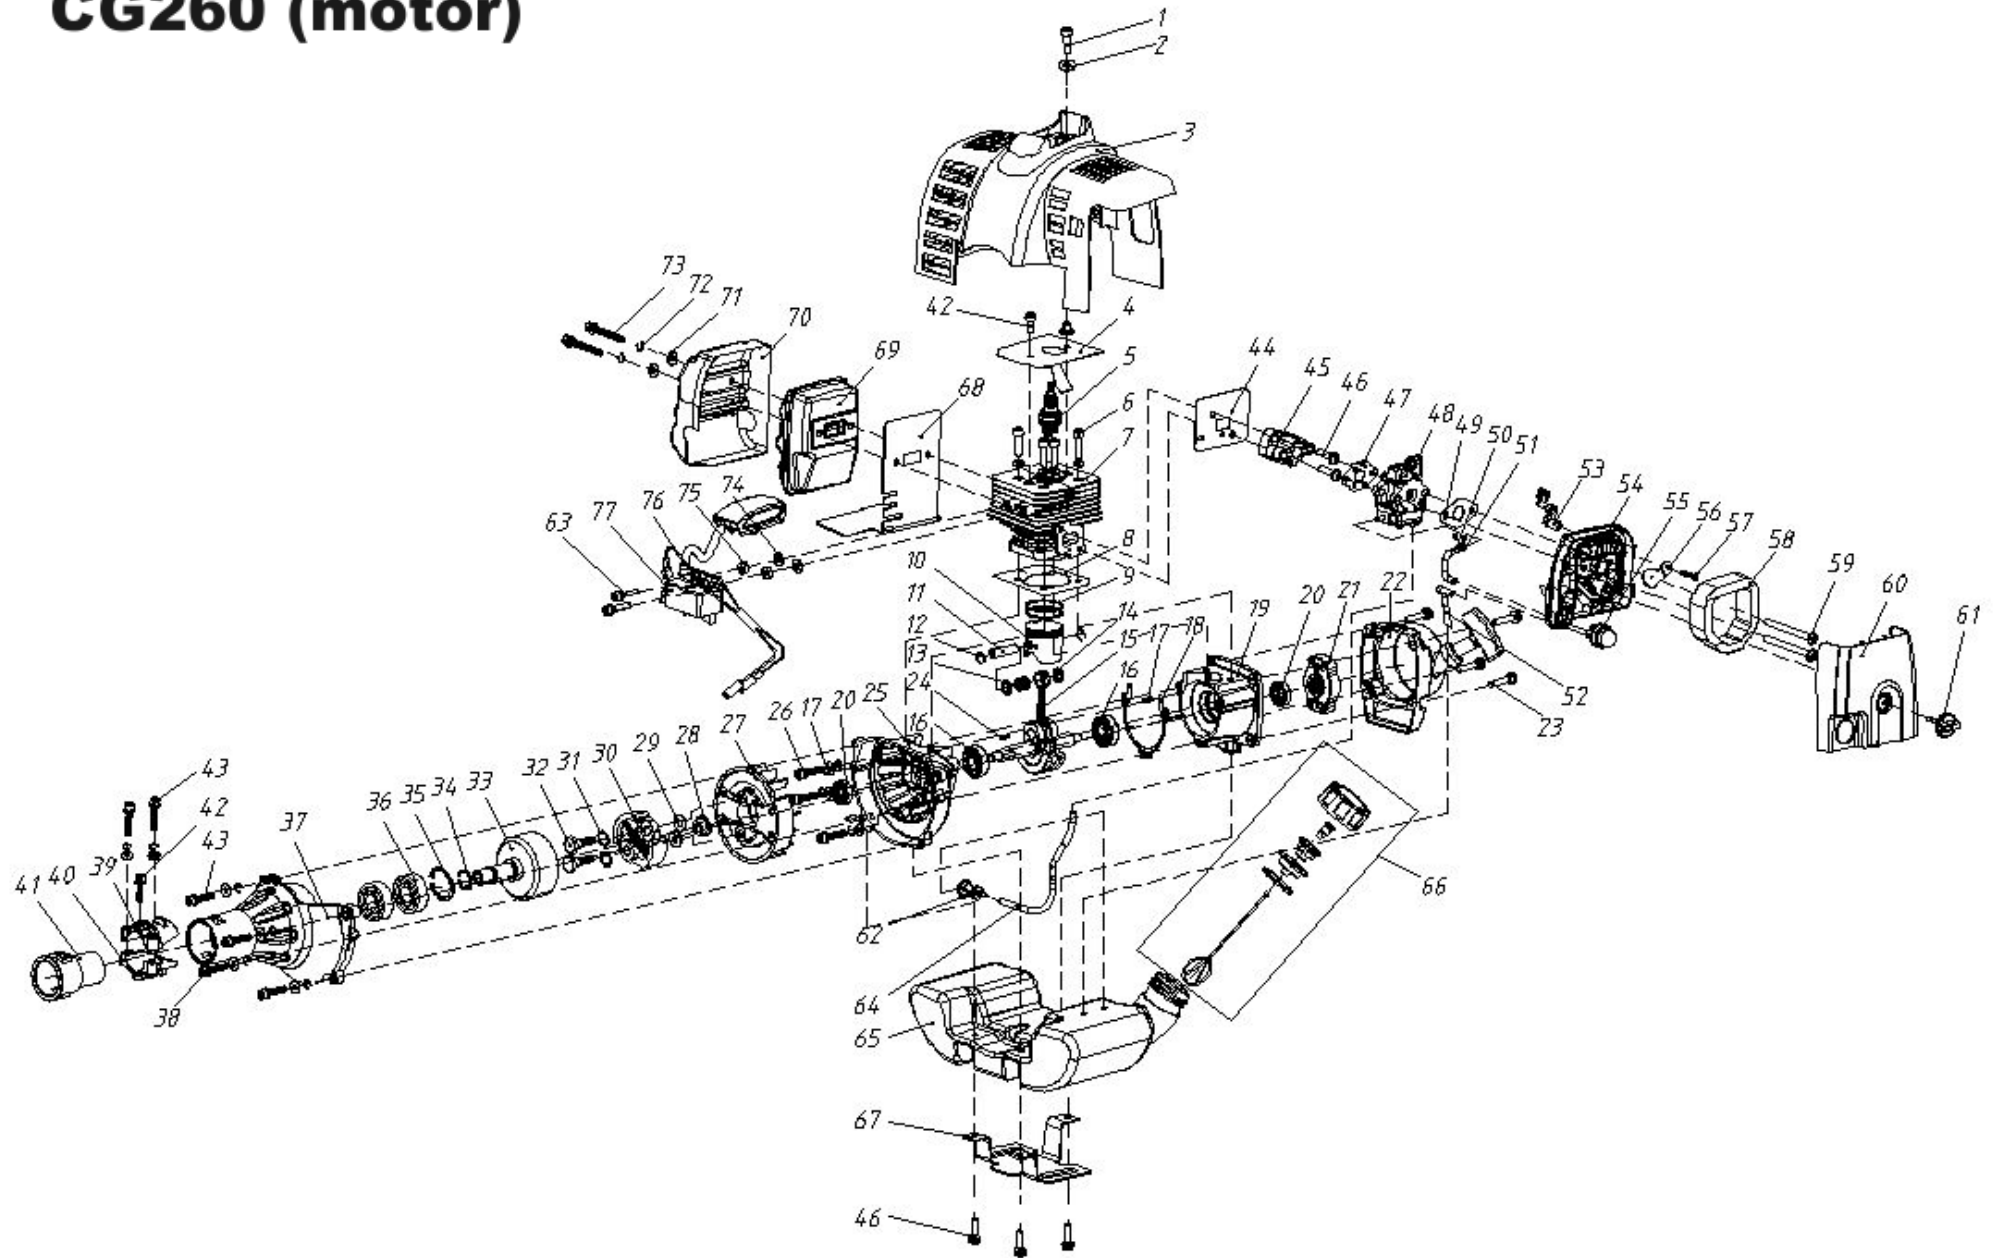

CG260 (motor)

CG260 (motor)

Figura	Referencia			Nombre	Cantidad
1	03020010013	5614		Bolt assy M5X20	1
2	03040050021	4109		Washer 5	1
3	70030030003	7442		Housing	1
4	02020160187	7430		Baffle of cylinder top	1
5	03130010013	3480		Spark plug RCJ6Y	1
6	03010010061	5711		Bolt M5X20	4
7	70070130001	6574		Cylinder	1
8	02070010020	7431		Gasket, cylinder	1
9	02020020003	0508		Ring, piston	2
10	02010020006	6457		Piston	1
11	02020010004	0513		Pin, piston 8X28	1
12	02020030017	4555		Ring, snap	2
13	03090020018	0498		Needle bearing	1
14	02020150007	3355		Washer, thrust	2
15	02020120009	7020		Crank shaft assy	1
16	03090010028	0473		Bearing 6001/P53	2
17	03060010002	4567		PIN B3X10	4
18	02070010110	7433		Gasket, crankcase	1
19	70070050002	7438		Rear crankcase	1
20	03100010009	0047		Oil seal 12X22X7	2