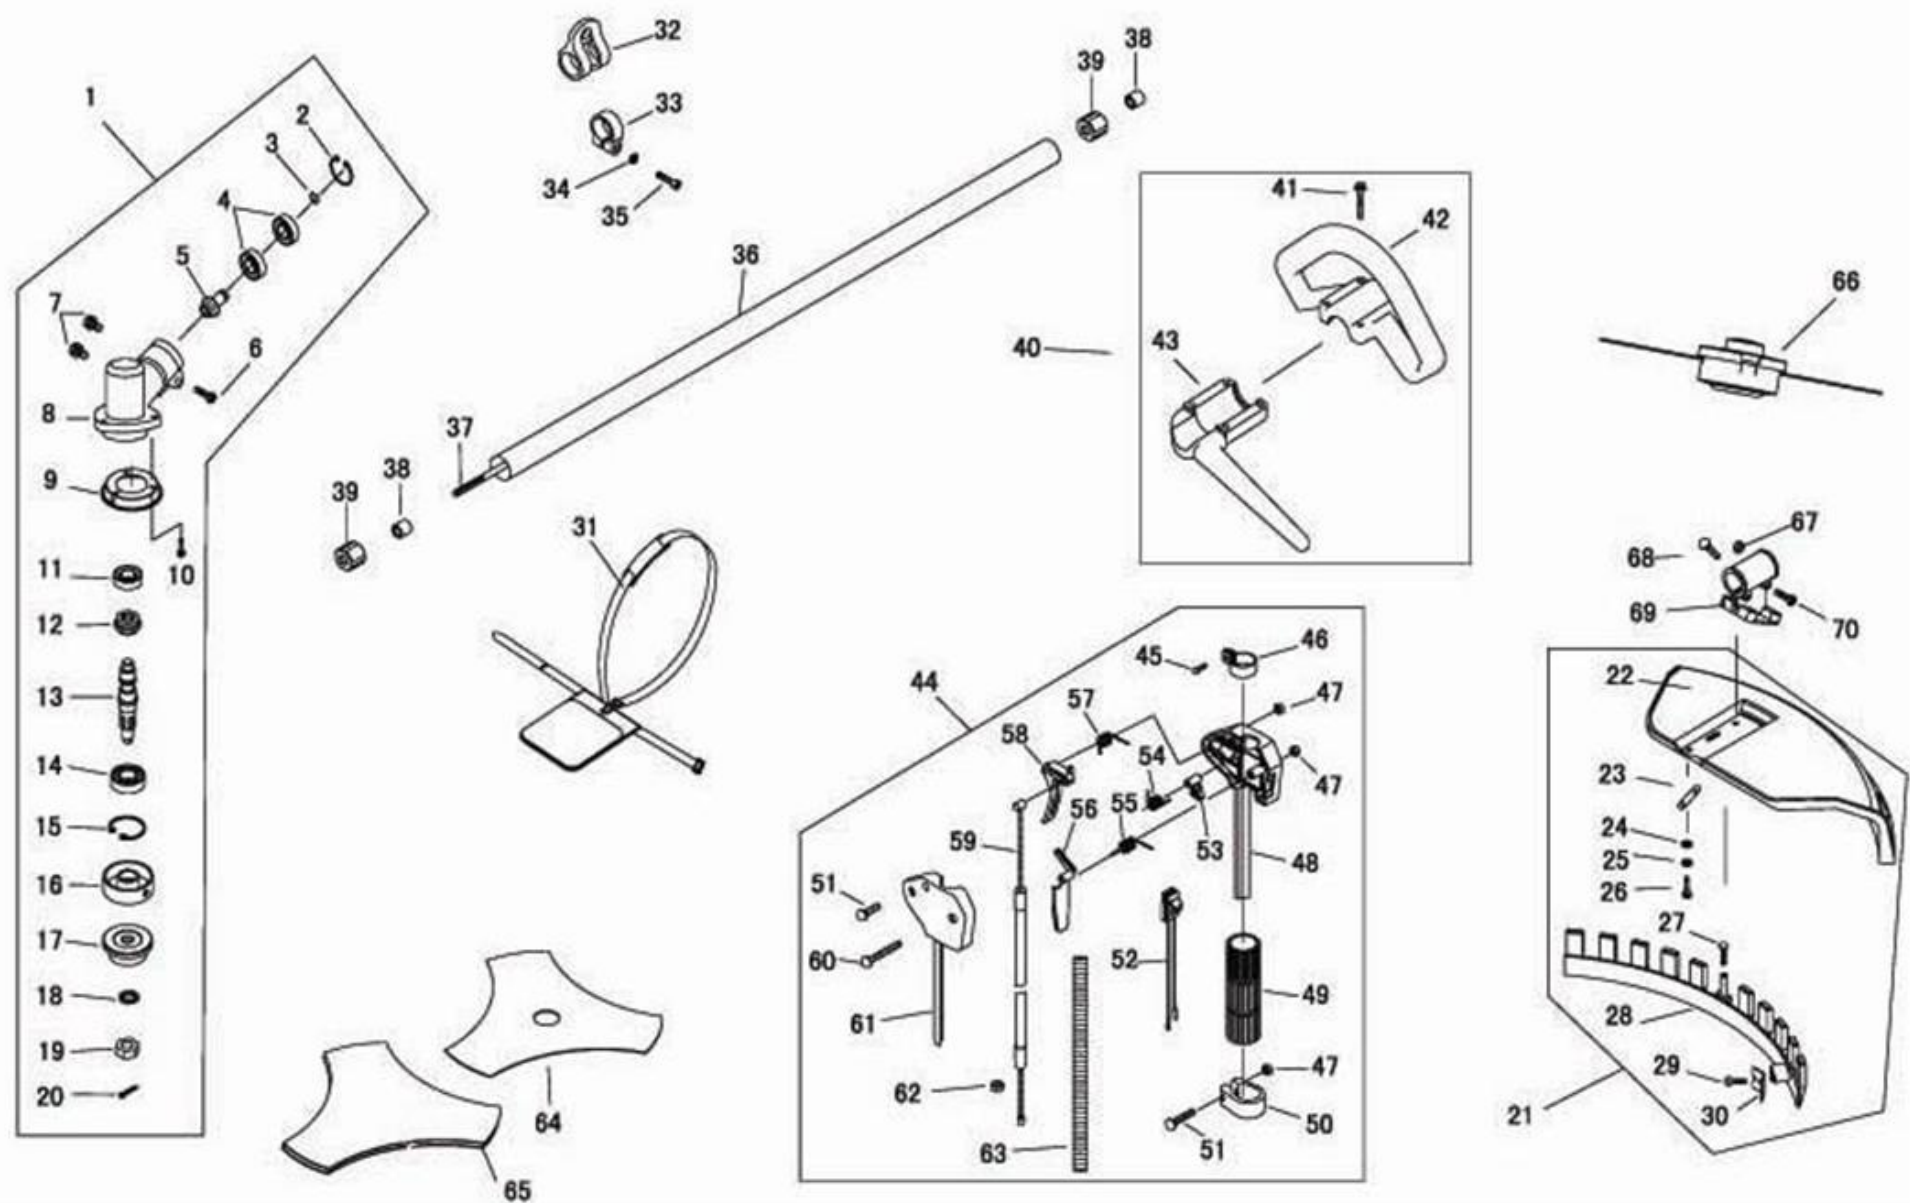

# CG260 (barra)

## CG260 (barra)

Figura	Referencia		Nombre	Cantidad
1-2	03120020002	4536	Stop Ring 26	1
1-3	03120010001	4531	Stop Ring 10	1
1-4	03090010015	0762	Bearing 6000-2RS/P5	2
1-5	02020090072	2705	Pinion	1
1-6	03020030014	2322	Screw M5×25	1
1-7	03020030021	7550	Bolt M6×12	2
1-8	80010040011	2955	Gear Case	1
1-9	02020160080	2122	Safety Guard	1
1-10	03020020053	2323	Screw M5×12	3
1-11	03090010013	0759	Bearing 6000/P5	1
1-12	02020090020	1615	Gear	1
1-13	02020090035	2704	Gear Shaft	1
1-14	03090010014	0761	Bearing 6002-2RS/P5	1
1-15	03120020001	4540	Stop Ring 32	1
1-16	02020100020	0765	Holder A	1
1-17	02020100012	4799	Holder B	1
1-18	03040050014	4544	Washer 10	1
1-19	03030010007	4380	Left Nut M10×1.25	1
1-20	03060020004	4581	Pin 2×16	2
1-21	61270070004	3844	Harness Ass'y	1
1-22	70030030385	9209	Safety Guard	1
1-23	02010030001	3326	Spacer	2
1-24	03040020020	6536	Washer 5	4
1-25	03050010015	7813	Washer 5	4
1-26	03010110119	9211	Screw M5×20	4
1-27	03010040027	4264	Screw ST4. 2×16	1
1-28	70030030056	1275	Blade	1