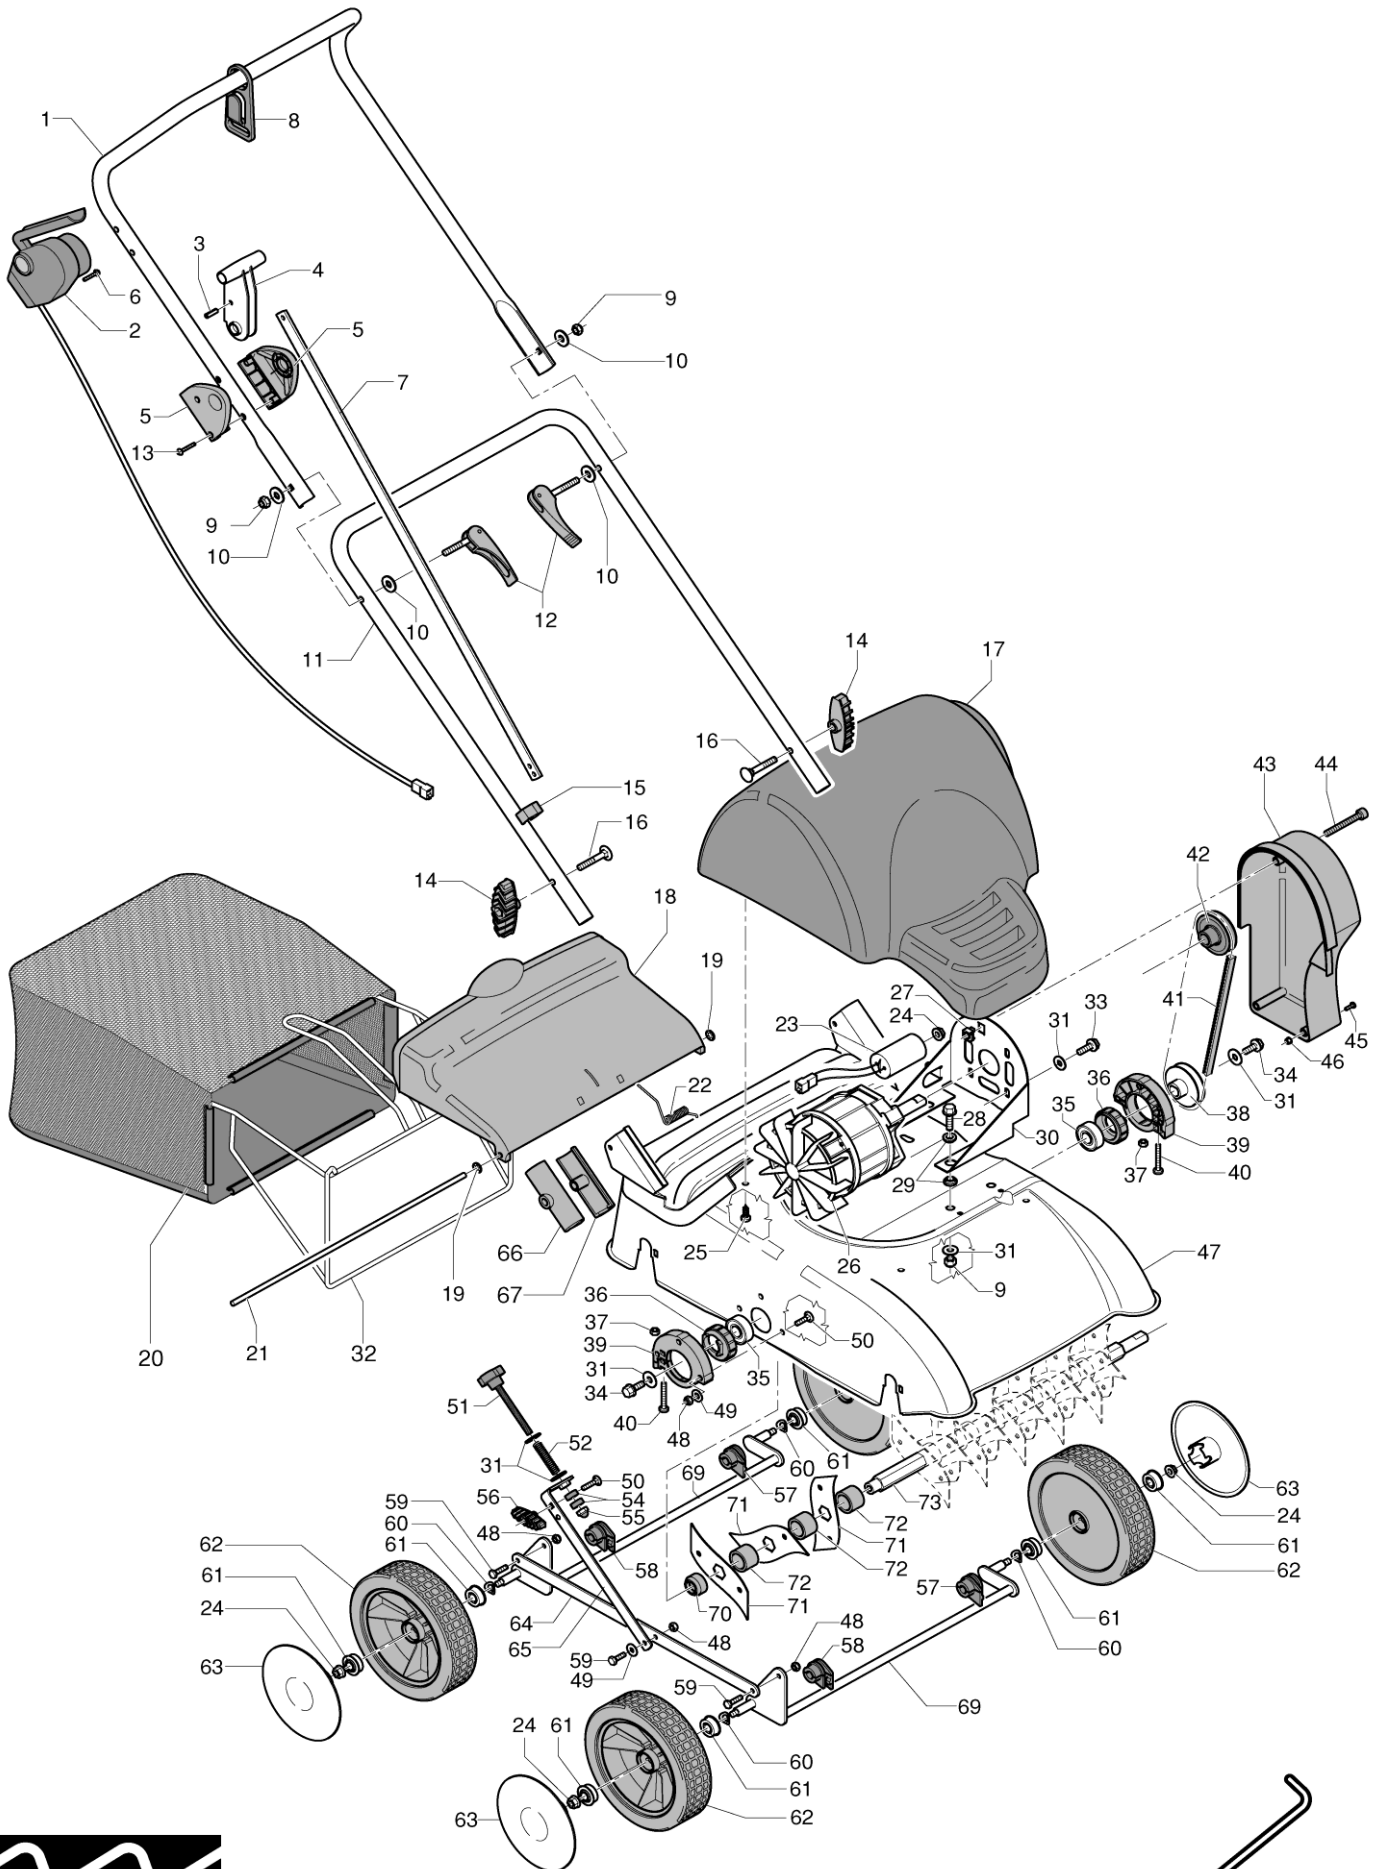

S 390 E

MOD. S 390 E

POS.	CODICE	I	F	D	GB	E	QTA'
1	CP039037	Manico Sup.	Guidon	Stiel	Handle	Manillar	1
2	CP039184	Interruttore L=1400	Interrupteur	Schalter D-I-F-A-B-NI-E	Switch	Interruptor	1
3	CP045620	Spina	Goupille	Dorn	Pin	Pasador	1
4	CP039224	Leva Alzo	Levier	Stange	Lever	Leva	1
5	CP039225	Dissipatore	Plonge	Spülbecken	Sink	Fregadero	2
6	CP023925	Vite Autof.	Vis	Schraube	Screw	Tornillo	2
7	CP039064	Tirante X Leva	Barre	Gestänge	Link	Tirante	1
8	CP042222	Supporto Cavo	Porte Cable	Kabelhalter	Cable Support	Fijador Cable	1
9	CP044708	Dado	Écrou	Mutter	Knob	Esparrago	6
10	CP032924	Rondella	Rondelle	Scheibe	Washer	Arandela	4
11	CP039031	Manico Inf.	Guidon	Stiel	Handle	Manillar	1
12	CP047222	Leva Completa Corta	Levier	Stange	Lever	Leva	2
13	CP024225	Vite	Vis	Schraube	Screw	Tornillo	4
14	CP050228	Pomolo Manico	Écrou	Griff	Knob Handle	Pomo Manillar	2
15	CP050222	Fermacavo	Attache Cable	Kabelbeschwerer	Clip	Fijador Cable	1
16	CP040860	Vite Ttqst	Vis	Schraube	Screw	Tornillo	2
17	CP039175	Cupolina Sup. Nera	Calotte	Verkleidung	Cover	Carcasa	1
18	CP039018	Parasassi	Deflecteur	Deflektor	Rear Door	Deflectór	1
19	CP046607	Ritegno	Clip	Rückhalt	Retainer	Anillo Clip	2
20	CP039081.05	Tela Cesto Nera	Sac Ramasseur	Grasfangsack	Grass Bag	Saco Tela	1
21	CP039201	Astina	Axe Pivot	Stange	Hinge Pin	Eje Deflectór	1
22	CP039193	Molla	Ressort	Feder	Spring	Muelle	1
23	CP019817	Condensatore 16 Mf	Condensateur	Kondensator	Condenser	Condensador	1
24	CP042808	Dado	Écrou	Mutter	Knob	Esparrago	5
25	CP024815	Vite Autof.	Vis	Schraube	Screw	Tornillo	4
26	CP017164	Motore El. 1700 W	Moteur	Motor	Engine	Motor	1
27	CP045808	Dado In Gabbia	Écrou	Mutter	Knob	Esparrago	1
28	CP030825	Vite Te	Vis	Schraube	Screw	Tornillo	4
29	CP039230	Distanziale	Entretoise	Abstandsstück	Spacer	Distanciador	8
30	CP039254	Supporto Motore	Équerre	Trager	Support	Soporte Motor	1
31	CP032909	Rondella	Rondelle	Scheibe	Washer	Arandela	12
32	CP039076	Telaio Cesto	Attelage	Grasfangrahmen	Frame	Aramazon Saco	1
33	CP030816	Vite Te	Vis	Schraube	Screw	Tornillo	4
34	CP030821	Vite	Vis	Schraube	Screw	Tornillo	2
35	CP038040	Cuscinetto	Roulement	Kugellager	Ball Bearing	Cojinete	2
36	CP039213	Camma	Platine	Trager	Sopport	Soporte	2
37	CP042706	Dado	Écrou	Mutter	Knob	Esparrago	2
38	CP039259	Puleggia Albero	Poulie	Riemenscheibe	Pulley	Polea	1
39	CP039212	Supporto	Platine	Trager	Sopport	Soporte	2
40	CP060645	Vite Tc	Vis	Schraube	Screw	Tornillo	2
41	CP047822	Cinghia Spz 587	Courroie	Riemen	Belt	Correa	1
42	CP039264	Puleggia Motore 22	Poulie	Riemenscheibe	Pulley	Polea	1
43	CP039096	Copricinghia	Couvercle Courroie	Riemenschutz	Belt Cover	Tapa	1
44	CP039871	Vite Nylon	Vis	Schraube	Screw	Tornillo	1
45	CP060412	Vite	Vis	Schraube	Screw	Tornillo	2
46	CP042804	Dado	Écrou	Mutter	Knob	Esparrago	2
47	CP039005.02	Chassis Rosso	Carter Ral 3000	Gehäuse	Deck	Chasis	1
48	CP044906	Dado	Écrou	Mutter	Knob	Esparrago	9
49	CP032907	Rondella	Rondelle	Scheibe	Washer	Arandela	7
50	CP040625	Vite	Vis	Schraube	Screw	Tornillo	7
51	CP039223	Pomolo Alzo	Vis	Schraube	Screw	Tornillo	1
52	CP039192	Molla	Ressort	Feder	Spring	Muelle	1
54	CP050233	Rondella	Rondelle	Scheibe	Washer	Arandela	2
55	CP044808	Dado	Écrou	Mutter	Knob	Esparrago	1
56	CP032228	Pomolo Manico	Écrou	Griff	Knob Handle	Pomo Manillar	1
57	CP047212	Supporto Assale	Support	Achselager	Support	Soporte	2
58	CP047213	Supporto Assale	Support	Achselager	Support	Soporte	2