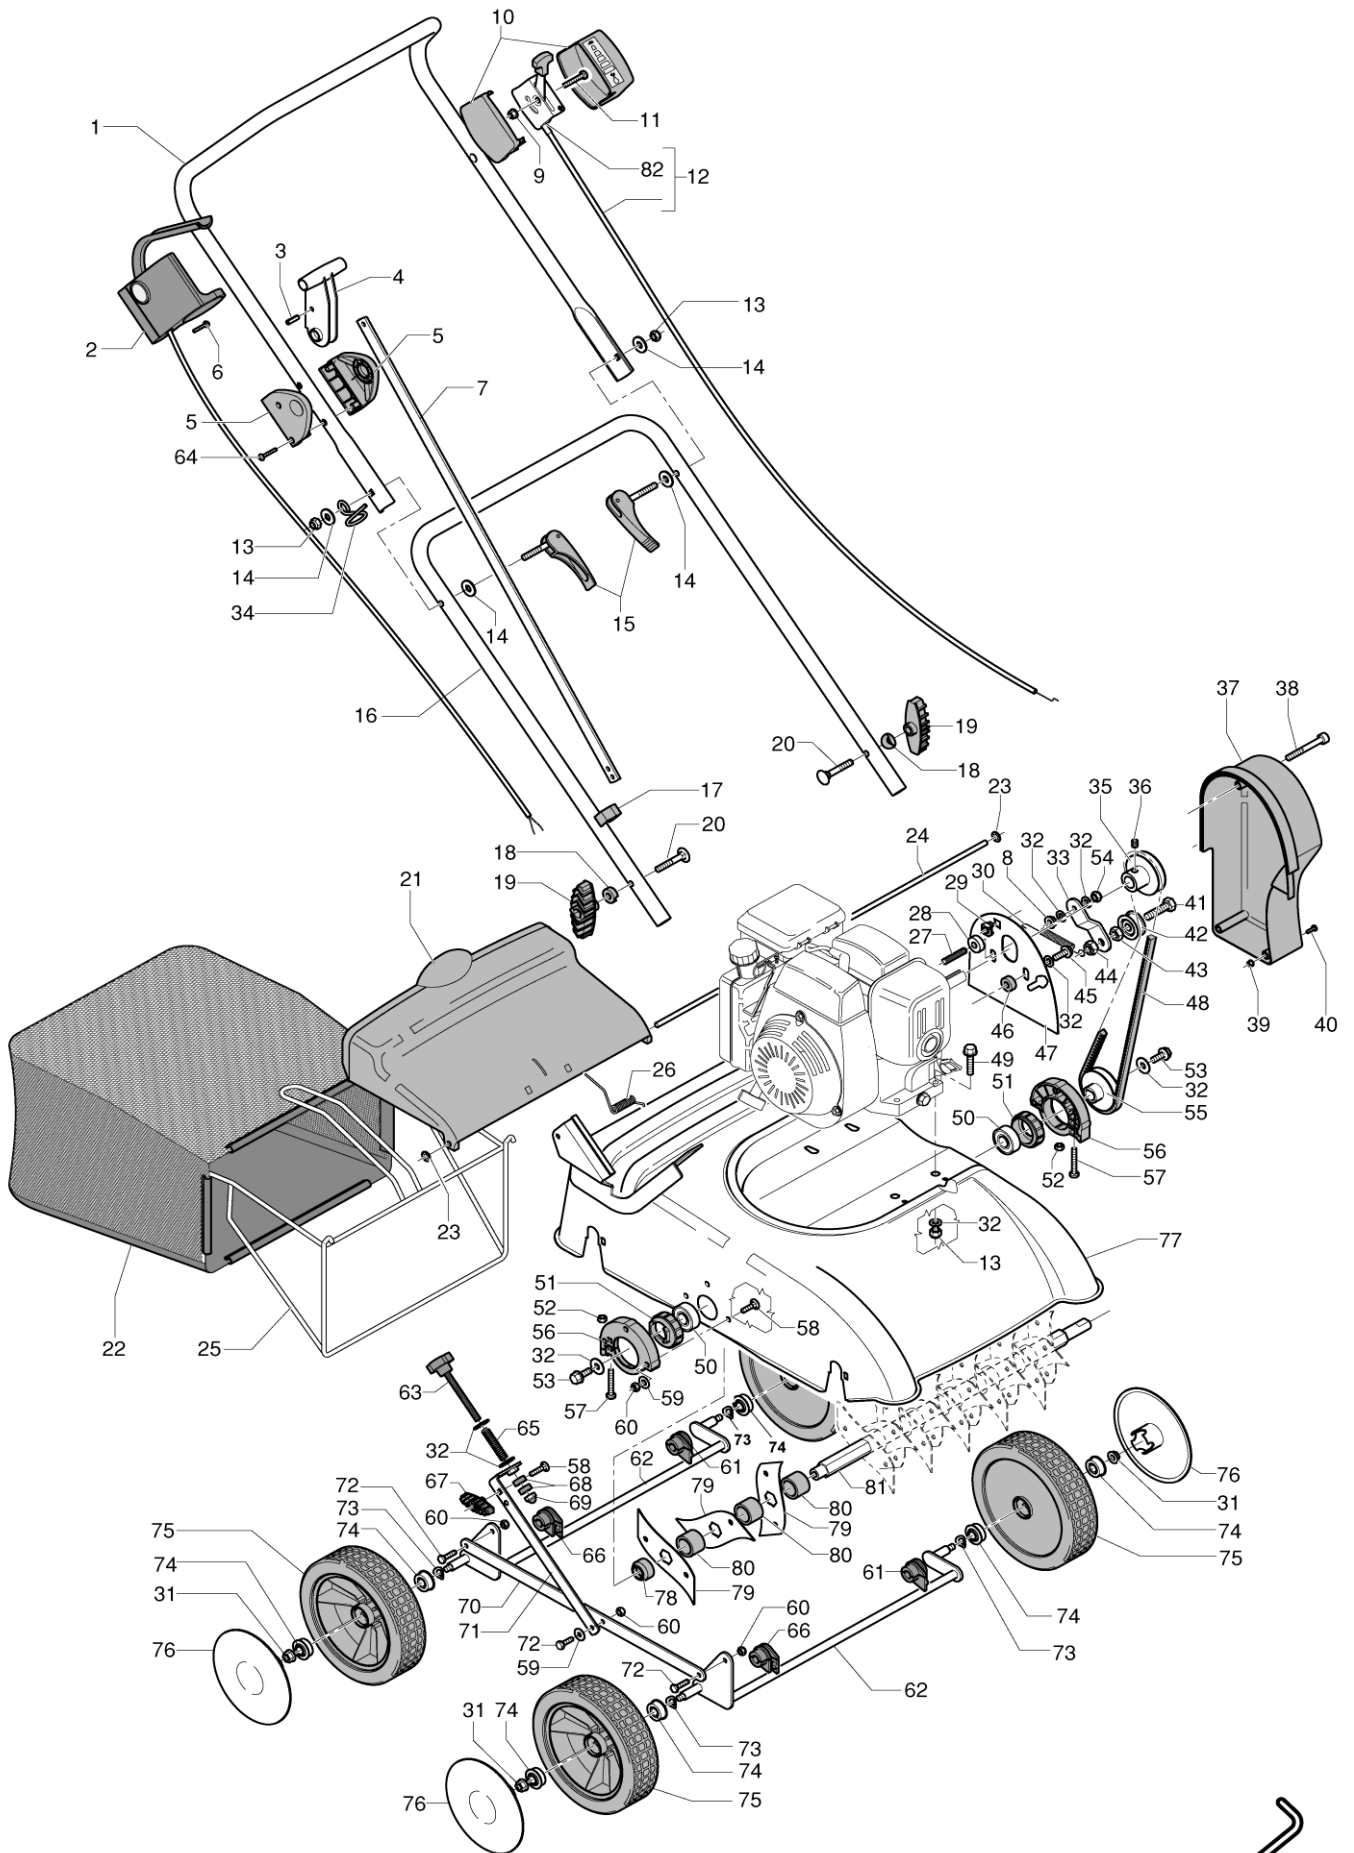

S 390 B - S 390 H

MOD. S 390 B - S 390 H

POS.	CODICE	I	F	D	GB	E	S 390 B	S 390 H
1	CP039041	Manico Sup.	Guidon	Stiel	Handle	Manillar	1	1
2	CP039185	Interruttore Motore Termini	Interrupteur	Schalter	Switch	Interruptor	1	1
3	CP045620	Spina	Goupille	Dorn	Pin	Pasador	1	1
4	CP039224	Leva Alzo	Levier	Stange	Lever	Leva	1	1
5	CP039225	Dissipatore	Plonge	Spülbecken	Sink	Fregadero	2	2
6	CP023925	Vite Autof.	Vis	Schraube	Screw	Tornillo	2	2
7	CP039064	Tirante X Leva	Barre	Gestänge	Link	Tirante	1	1
8	CP042707	Dado Unf	Écrou	Mutter	Knob	Esparrago	1	
8	CP042808	Dado	Écrou	Mutter	Knob	Esparrago		1
9	CP042806	Dado	Écrou	Mutter	Knob	Esparrago	1	1
10	CP047220	Copriacceleratore	Couvercle	Deckel	Cover	Copa Protectora	1	1
11	CP060640	Vite Tc	Vis	Schraube	Screw	Tornillo	1	1
12	CP053142	Cavo Acceleratore	Manette Gaz	Beschleuniger	Throttle Cable	Acelerador	1	1
13	CP044708	Dado	Écrou	Mutter	Knob	Esparrago	6	6
14	CP032924	Rondella	Rondelle	Scheibe	Washer	Arandela	4	4
15	CP047222	Leva Completa Corta	Levier	Stange	Lever	Leva	2	2
16	CP039033	Manico Inf.	Guidon	Stiel	Handle	Manillar	1	1
17	CP050222	Fermacavo	Attache Cable	Kabelbeschwerer	Clip	Fijador Cable	1	1
18	CP050230	Rondella	Rondelle	Scheibe	Washer	Arandela	2	2
19	CP050228	Pomolo Manico	Écrou	Griff	Knob Handle	Pomo Manillar	2	2
20	CP040850	Vite Ttqst	Vis	Schraube	Screw	Tornillo	2	2
21	CP039018	Parasassi	Deflecteur	Deflektor	Rear Door	Deflectór	1	1
22	CP039081.05	Tela Cesto Nera	Sac Ramasseur	Grasfangsack	Grass Bag	Saco Tela	1	1
23	CP046607	Ritegno	Clip	Rückhalt	Retainer	Anillo Clip	2	2
24	CP039201	Astina	Axe Pivot	Stange	Hinge Pin	Eje Deflectór	1	1
25	CP039076	Telaio Cesto	Attelage	Grasfangrahmen	Frame	Aramazon Saco	1	1
26	CP039193	Molla	Ressort	Feder	Spring	Muelle	1	1
27	CP039257	Vite Unf	Vis	Schraube	Screw	Tornillo	1	
27	CP042257	Vite 8X50	Vis	Schraube	Screw	Tornillo		1
28	CP039266	Distanziale	Entretoise	Abstandsstück	Spacer	Distanciador	1	1
29	CP045808	Dado In Gabbia	Écrou	Mutter	Knob	Esparrago	1	1
30	CP039191	Molla	Ressort	Feder	Spring	Muelle	1	1
31	CP042808	Dado	Écrou	Mutter	Knob	Esparrago	4	4
32	CP032909	Rondella	Rondelle	Scheibe	Washer	Arandela	11	11
33	CP039247	Leva Galoppino	Levier	Stange	Lever	Leva	1	1
34	CP047242	Gancio Fune Avv.	Porte Cable	Kabelhalter	Cable Support	Fijador Cable	4	4
35	CP039262	Puleggia Motore 22	Poulie	Riemenscheibe	Pulley	Polea	1	1
36	CP045810	Grano	Vis	Schraube	Screw	Tornillo	1	1
37	CP039096	Copricinghia	Couvercle Courroie	Riemenschutz	Belt Cover	Tapa	1	1
38	CP039865	Vite	Vis	Schraube	Screw	Tornillo	1	1
39	CP042804	Dado	Écrou	Mutter	Knob	Esparrago	2	2
40	CP060412	Vite	Vis	Schraube	Screw	Tornillo	2	2
41	CP031040	Vite	Vis	Schraube	Screw	Tornillo	1	1
42	CP039268	Ruota Folle	Poulie	Riemenscheibe	Pulley	Polea	1	1
43	CP042710	Dado	Écrou	Mutter	Knob	Esparrago	1	1
44	CP044910	Dado	Écrou	Mutter	Knob	Esparrago	1	1
45	CP050825	Vite Te Unf	Vis	Schraube	Screw	Tornillo	1	
45	CP030825	Vite Te	Vis	Schraube	Screw	Tornillo		1
46	PL033940	Distanziale	Entretoise	Abstandsstück	Spacer	Distanciador	1	1
47	CP039250	Supporto	Platine	Trager	Support	Platina	1	1
48	CP047625	Cinghia Spz 637	Courroie	Riemen	Belt	Correa	1	1
49	CP030840	Vite Te	Vis	Schraube	Screw	Tornillo		4
49	CP030845	Vite Te	Vis	Schraube	Screw	Tornillo	4	
50	CP038040	Cuscinetto	Roulement	Kugellager	Ball Bearing	Cojinete	2	2
51	CP039213	Camma	Platine	Trager	Sopport	Soporte	2	2
52	CP042706	Dado	Écrou	Mutter	Knob	Esparrago	2	2
53	CP030821	Vite	Vis	Schraube	Screw	Tornillo	2	2